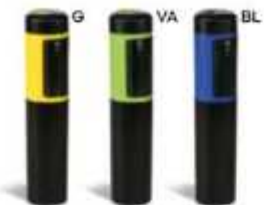

S26160

€ 2,48

LOGO
7mm
50x20

GIRAVITI PORTATILE

set di quattro cacciaviti intercambiabili automaticamente (due pezzi con punta a croce e due pezzi con punta a taglio) e di due cacciaviti con punta a stella torx intercambiabili manualmente.

100/50 12x2,2x1,7 cm.

(M) plastica/metallo