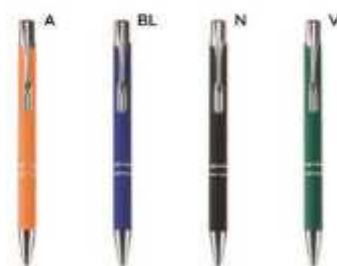

B11240

€ 0,52

PENNA A SFERA

fusto in alluminio rivestito in materiale gommato al tatto, puntale e clip in metallo. Personalizzazione solo con incisione laser, il logo inciso sarà di colore silver. Chiusura a scatto, refill nero.

500/50 13,6 cm.

(M) alluminio/metallo

(GR) 14 gr.

SLL