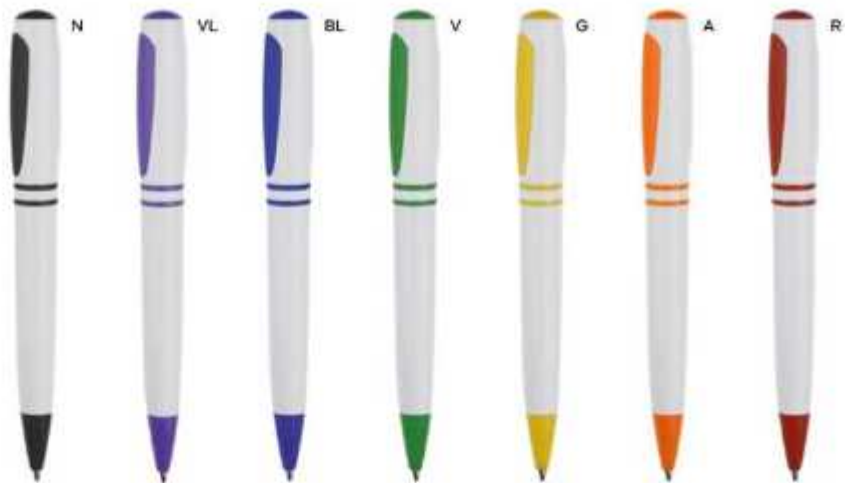

B11028

€ 0,34

PENNA A SFERA

meccanismo a rotazione che fa entrare ed uscire vicendevolmente la clip e la punta a sfera dalla penna, refill nero.

ST-DIG1

1000/100 13,7 cm.

M plastica

GR 12 gr.