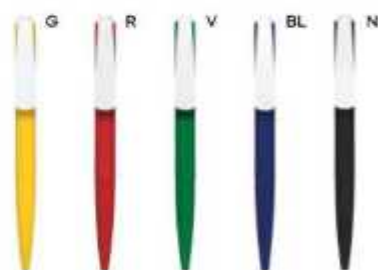

B11219

€ 0,34

PENNA A SFERA
in plastica, stampabile solo sulla clip. Chiusura a scatto, refill nero.

1000/100 14,4 cm.

(M) plastica

(GR) 9 gr.

ST