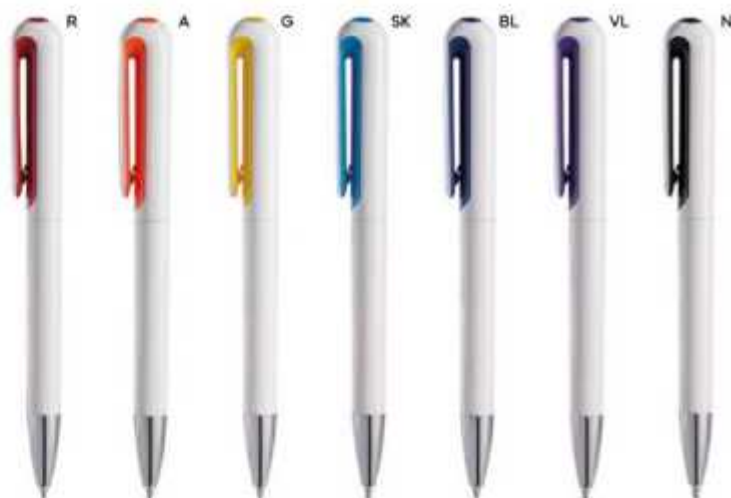

B11235

€ 0,31

40x7

ST-DIG1

PENNA A SFERA

con chiusura a rotazione, refill nero.

1000/100 14,2 cm.

(M) plastica

(GR) 10 gr.