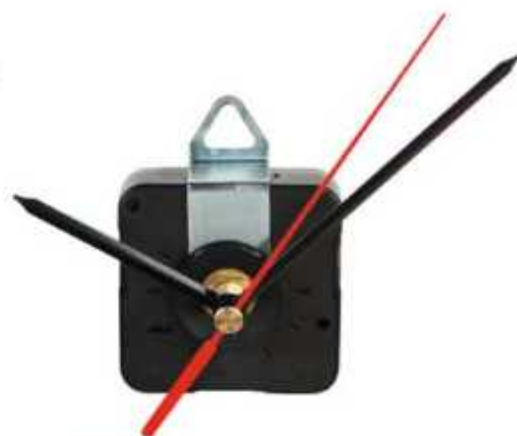

Z50502

€ 3,14

MOVIMENTO OROLOGIO PARETE
SILENZIOSO
movimento continuo e silenzioso,
gambo lungo (1,4 cm.), fornito di
lancette dritte o stilizzate.

250/50 5,6x5,6x1,6 cm.

(M) plastica/metallo

Z50900D

LANCETTE DRITTE

Z50900S

LANCETTE STILIZZATE