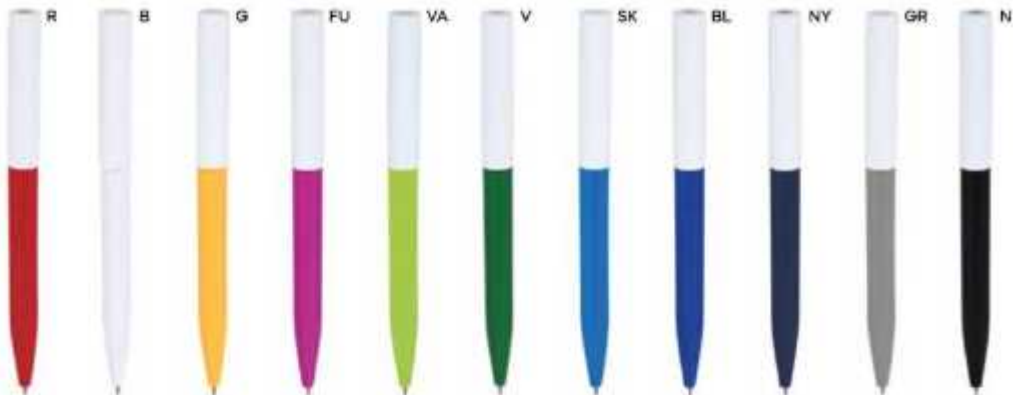

PENNA A SFERA

In plastica riciclata, chiusura a scatto, refill nero.

1000/100 14,6 cm.

(M) plastica riciclata

(GR) 9 gr.

Write

New

LOGO mm
60x6
clip 40x6