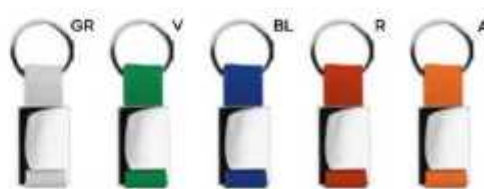

E14145

€ 1,54

30x25

PORTACHIAVI IN METALLO E POLIESTERE

con astuccia in confezione singola.

400/100 9x2,8x0,5 cm.

M metallo/poliestere

GR 28 gr.

SL1-SL2

E14136

€ 2,22

30x25

PORTACHIAVI IN METALLO E POLIESTERE

con astuccia in confezione singola.

400/100 9x2,8x0,5 cm.

M metallo/poliestere

GR 35 gr.

SL1-SL2