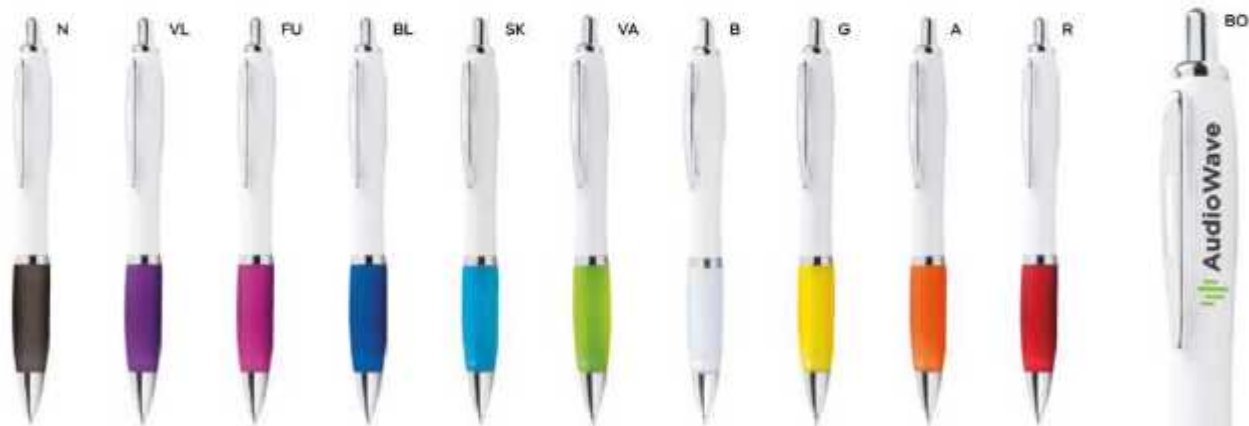

B11006

€ 0,24

ST-DIG1

PENNA A SFERA

in plastica con clip in metallo, chiusura a scatto, refill nero.

1000/100 13,8 cm.

(M) plastica/metallo

(GR) 12 gr.

Bestseller