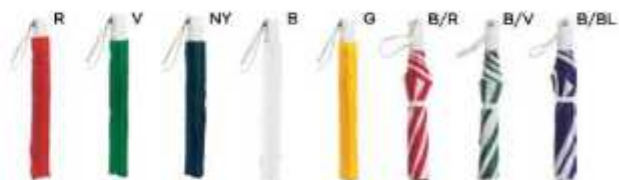

48/12 Ø 96x58 cm. - chiuso: 27,5 cm.

(M) pongee RPET 190T

LOGO
mm
160x120SSC1
SFCB

K18245

€ 6,01

OMBRELLO MINI AUTOMATICO 21"
richiudibile, manico in plastica e asta in metallo. Accessoriato con comoda fodera in nylon e laccio per trasporto, apertura automatica.