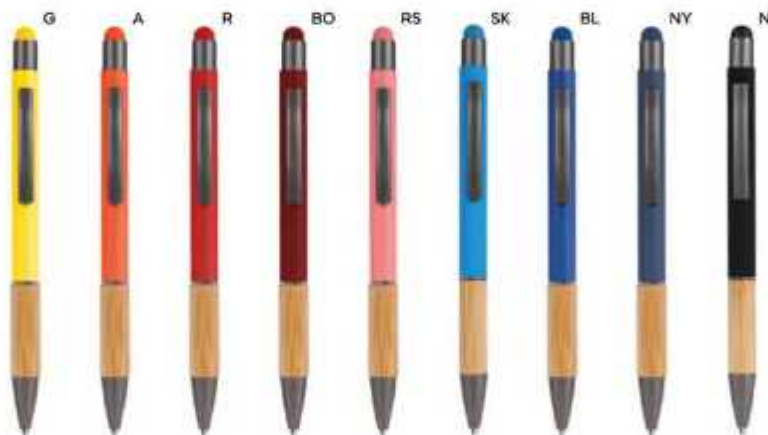

B11244

€ 0,81

SL

PENNA A SFERA CON TOUCH SCREEN
in alluminio, rivestita in materiale gommato al tatto, clip in metallo e puntale in plastica. Personalizzabile solo con incisione laser, il logo inciso sarà di colore silver. Chiusura a scatto, refill nero.

500/50 14,5 cm.

M alluminio/metallo

GR 14 gr.

TOUCH