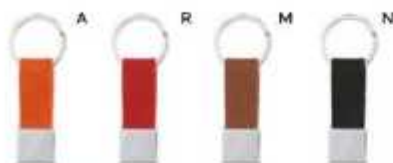

E14207

€ 1,80

PORTACHIAVI

con astuccio in confezione singola.

400/100 8,2x2,2x0,6 cm.

(M) metallo/finta pelle

SL1