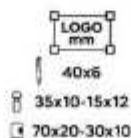

B11807

€ 10,33

SET SCRITTURA

elegante confezione regalo contenente una penna a sfera in metallo con rivestimento in RPET, con chiusura a rotazione e refill nero, un portachiavi in metallo e RPET ed un portabiglietti da visita con chiusura magnetica, in metallo con rivestimento in RPET ed interno vellutato. In astuccio di cartoncino.

40/10 17x18,5x2,8 cm.

(M) metallo/RPET

SSCP-SLVIP