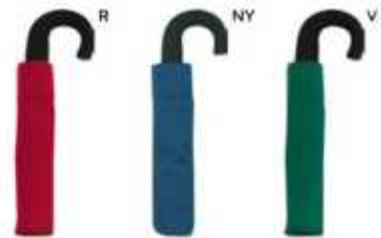

K18257

€ 12,16

LOGO
mm
200x90

OMBRELLO SUPER MINI 21" AUTOMATICO
completamente automatizzate le fasi di apertura e chiusura, manico curvo in gomma, struttura in alluminio e fibra di vetro, fodera in pongee.

SSC1

36/12 Ø 96x61,5 cm. - chiusa: 33 cm.

(M) alluminio/pongee 190T