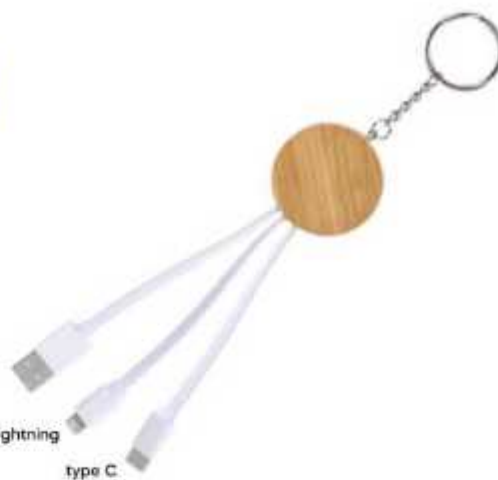

CAVETTO 3 IN 1 PER RICARICA
con portachiavi, con connettore unico micro USB, lightning e micro USB (tipo C). Parte superiore cilindrica in bambù (3,9x0,9 cm) per la personalizzazione.

STC1-SL1

500/100
(M) bambù/plastica