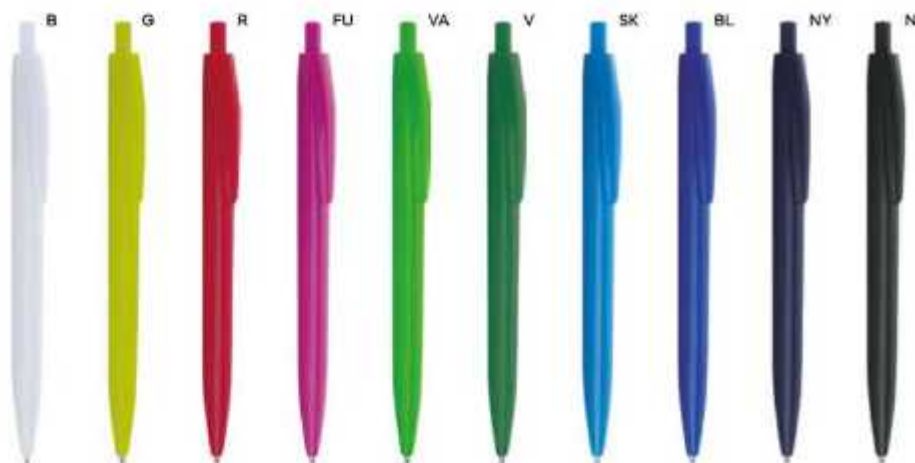

B11171

€ 0,13

ST

PENNA A SFERA

con chiusura a scatto, refill nero.

1000/100 13,8 cm.

plastica

7 gr.