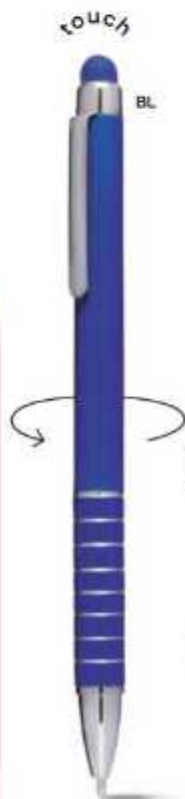

B11168

€ 0,44

MINI PENNA A SFERA CON TOUCH SCREEN
clip in metallo, fusto in plastica, chiusura a rotazione, refill nero.

1000/100 ✎ 12,5 cm.

ST

(M) plastica/metallo

(gr) 7 gr.