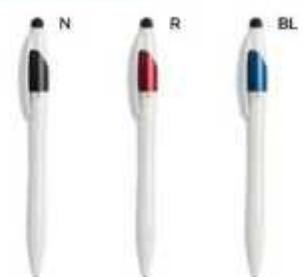

€ 0,68

PENNA A SFERA A 3 COLORI CON TOUCH SCREEN

In plastica, inchiostri di colore blu, nero e rosso, chiusura a scatto.

1000/100 14,1 cm.

(M) plastica

(GR) 11 gr.

Bestseller

B11202