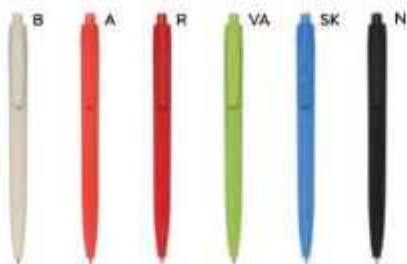

(GR) 8 gr.

**B11112**

€ 0,31

PENNA A SFERA
a forma di matita, chiusura a scatto, refill nero.

1000/100 16,2 cm.

(M) plastica/cartone riciclato

(GR) 6 gr.

B11232