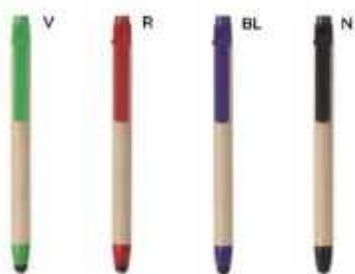

B11142 € 0,37

PENNA A SFERA CON TOUCH SCREEN
in cartone riciclato, con chiusura a scatto, refill nero.

1000/100 13,5 cm.

plastica/cartone riciclato

7 gr.

tip & touch