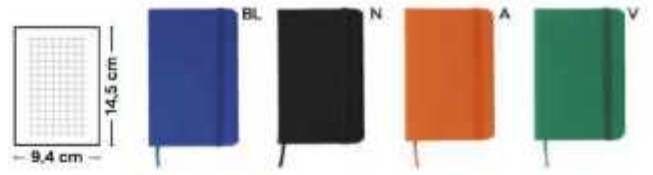

Bestseller

A5

MINI

A5

S26484

€ 1,96

BLOCCO PER APPUNTI
 blocco per appunti con fogli quadrettati (98 fogli), quadretti da 0,5 cm, con cordino segnalibro, chiusura con elastico e tasca interna.

SSC