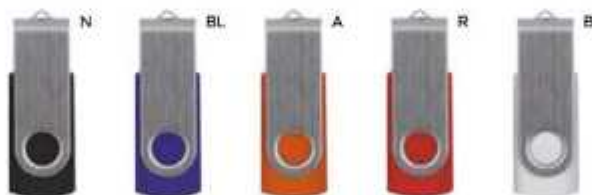

50/25 13,7x7,1x1,7 cm.

plastica

Bestseller

USB flash drives!

E14613

MEMORIA USB DA 2GB - 4GB - 8GB - 16GB - 32GB
USB 2.0, senza laccio, confezione singola in
scatoletta bianca.

100 5,8x2x1,1 cm.

(M) plastica/acciaio