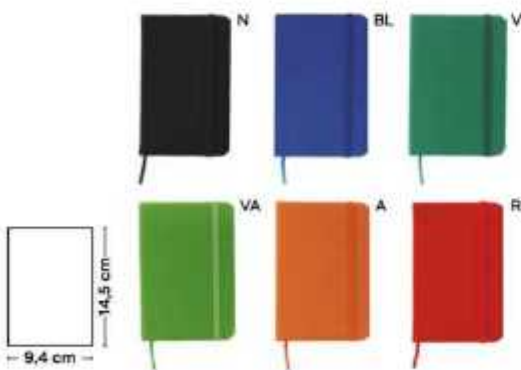

blocco per appunti con fogli a puntini (96 fogli), cordino segnalibro, chiusura con elastico.

DIG-SSC

30/15 14,7x21x1,7 cm.

M carta/PU

Colorful
stationery!

S26464

€ 2,07

BLOCCO PER APPUNTI
blocco per appunti (98 fogli), cordino segnalibro, chiusura con elastico e tasca interna.