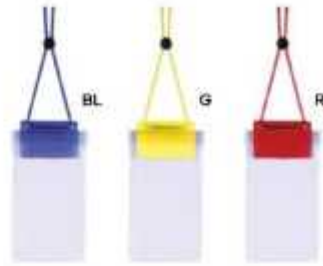

Q24428

€ 0,99

60x100

SSM

ASTUCCIO IMPERMEABILE TOUCH SCREEN
 appendibile al collo, con fibbia in plastica.

500/100 20x11 cm. (chiuso)
 27x11 cm. (aperto)

(M) PVC/poliestere

Q24033