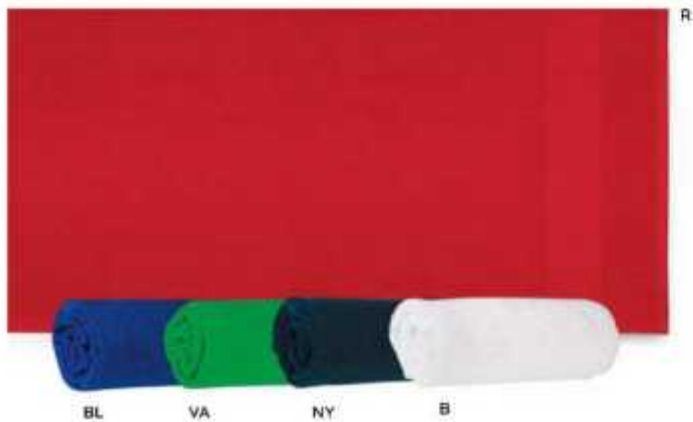

20/10 90x150 cm. circa

(M) 100% cotone

Enjoy your
summer time!

BL VA NY B

K18184

€ 3,84

SSC1-SFC

ASCIUGAMANO IN COTONE