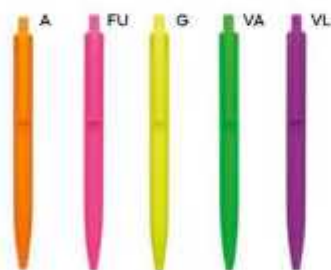

B11167

€ 0,34

PENNA A SFERA COLORI FLUORESCENTI
con chiusura a scatto, refill nero.

1000/100 14,3 cm.

(M) plastica

(GR) 9 gr.

ST