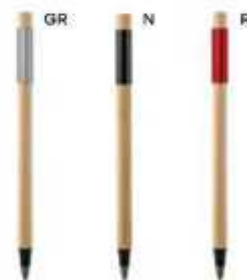

B11261

€ 0,42

PENNA A SFERA

fusto in bambù con fascetta in alluminio (lunghezza fascetta 3 cm. ca) refill nero.

1000/100 15 cm.

STM-SL

(M) bambù/alluminio

(GR) 5 gr.