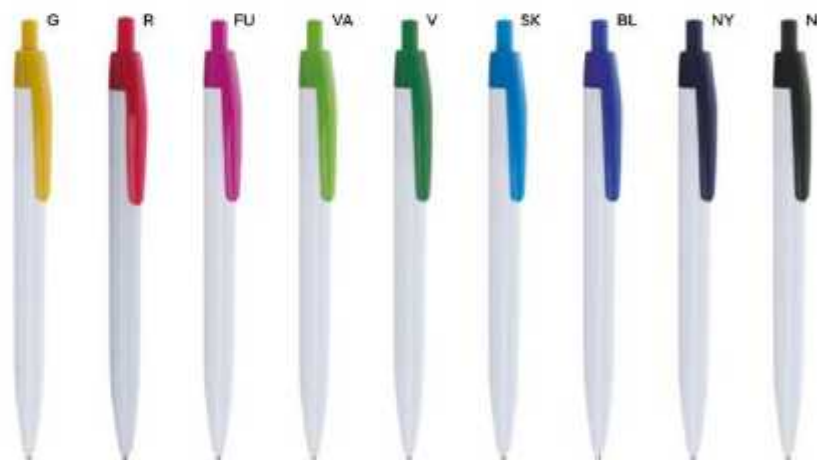

B11172

€ 0,13

ST-DIG1

PENNA A SFERA

con chiusura a scatto, refill nero.

1000/100 13,8 cm.

plastica

7 gr.