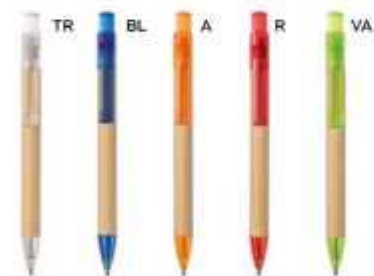

B11113

€ 0,29

PENNA A SFERA
in cartone, con chiusura a scatto, refill nero.

1000/100 14,6 cm.

(M) plastica/cartone

(GR) 8 gr.