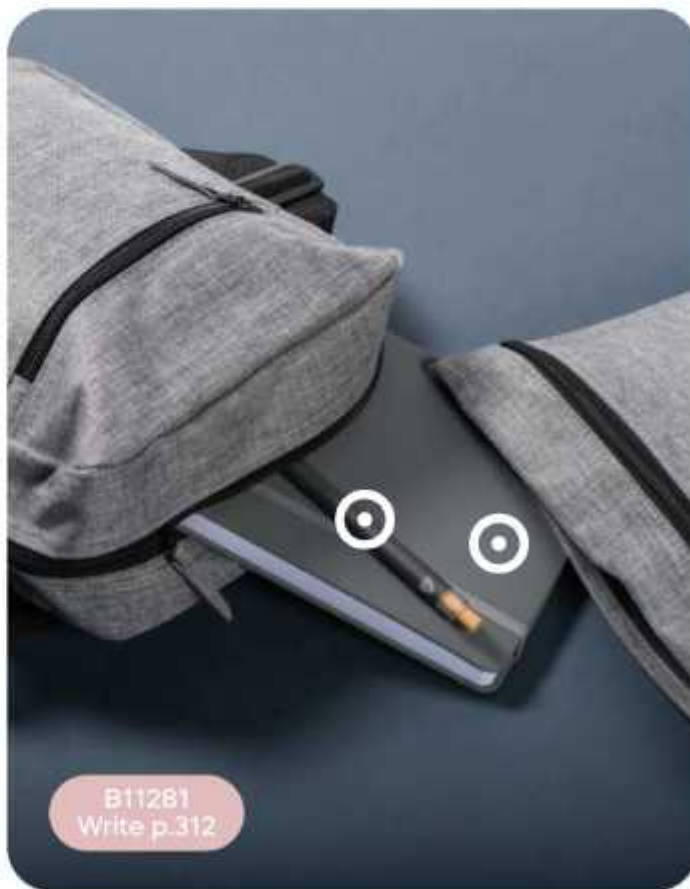

B11281
Write p.312