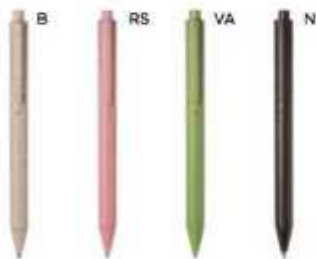

€ 0,18

PENNA A SFERA

In paglia di grano e ABS, chiusura a scatto, refill nero.

1000/100 14 cm.

ST

(M) paglia di grano+ABS

(GR) 6 gr.

B11132