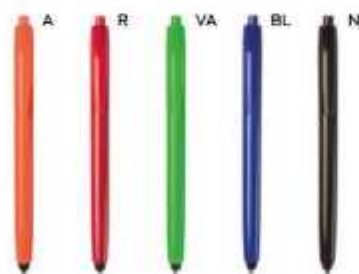

B11143 € 0,39

PENNA A SFERA CON TOUCH SCREEN
in cartone riciclato, con chiusura a scatto, refill nero.

1000/100 13,5 cm.

plastica/cartone riciclato

7 gr.

tip & touch

B11119 € 0,24

PENNA A SFERA CON TOUCH SCREEN
in plastica, chiusura a scatto, refill nero.

1000/100 13,9 cm.

plastica

8 gr.

tip & touch