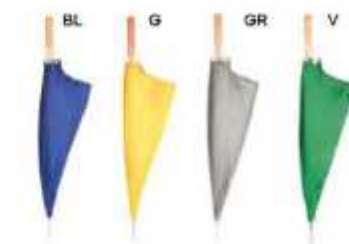

K18200

€ 7,45

OMBRELLO AUTOMATICO 23"
con manico dritto in legno, puntale e asta in metallo.

24/12 Ø 100x84 cm.

SSC1
SFCB

(M) poliestere 190T