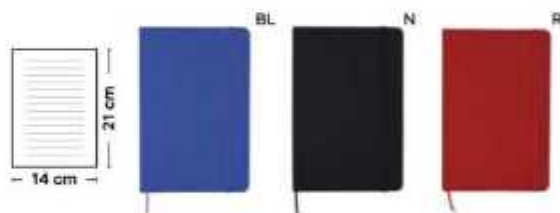

S26503

€ 2,48

110x190

SSC

BLOCCO PER APPUNTI IN RPET
blocco per appunti con fogli a righe (80 fogli),
cordino segnalibro, chiusura con elastico.
Copertina in RPET.

50/25 14x21x1,4 cm.

(M) carta/RPET

60x120

SSC

S26502

€ 1,70

BLOCCO PER APPUNTI IN RPET
blocco per appunti con fogli a righe (80 fogli),
cordino segnalibro, chiusura con elastico.
Copertina in RPET.

100/50 9x14x1,3 cm.

(M) carta/RPET