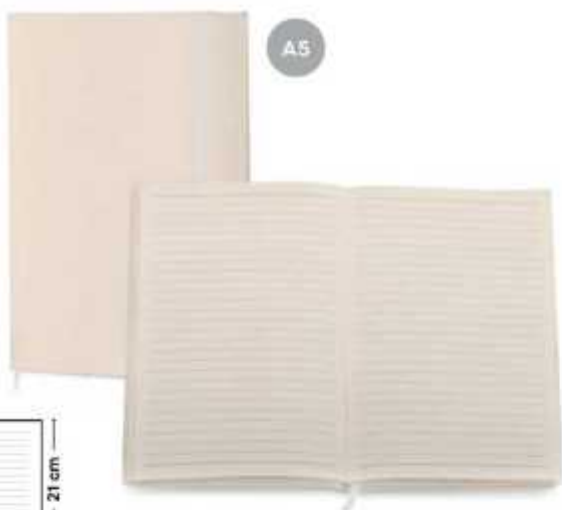

50/25 12,7x17,2x1 cm.

(M) carta/sughero

S26515

€ 2,59

BLOCCO PER APPUNTI IN SUGHERO
con fogli in carta kraft a righe (96 fogli),
copertina in sughero.

50/25 14x20,5x1 cm.

(M) carta/sughero

A5