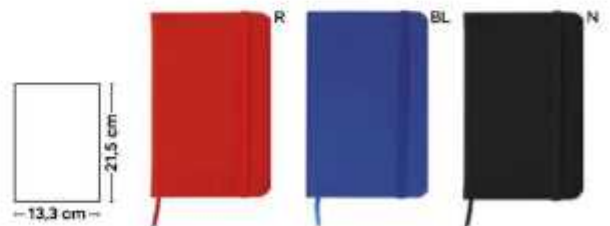

S26465

€ 2,88

BLOCCO PER APPUNTI
blocco per appunti (98 fogli), cordino segnalibro, chiusura con elastico e tasca interna.

30/15 13,3x21,5x1,6 cm.
(M) carta/PU