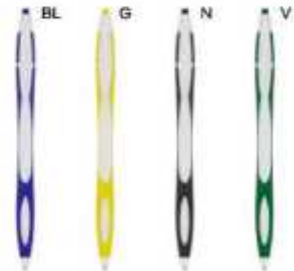

€ 0,24

PENNA A SFERA
con chiusura a scatto, refill nero.

1000/100 14 cm.

M plastica

GR 5 gr.

ST

B11009

€ 0,37