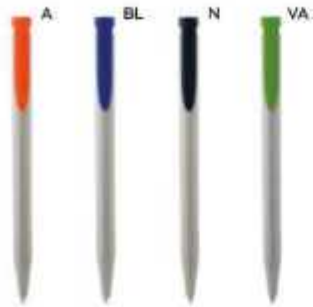

B11266

€ 0,29

70x4

ST

PENNA A SFERA

In plastica riciclata, chiusura a scatto, refill nero.

1000/100 14 cm.

(M) plastica riciclata

(GR) 5 gr.