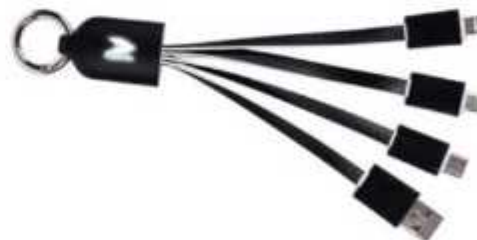

CAVETTO 3 IN 1 PER RICARICA
con connettori micro USB, lightning e micro USB (tipo C). Con luce all'interno della parte in plastica che rende i loghi luminosi dopo l'incisione laser.

STC-SL1

500/100
(M) plastica/metallo