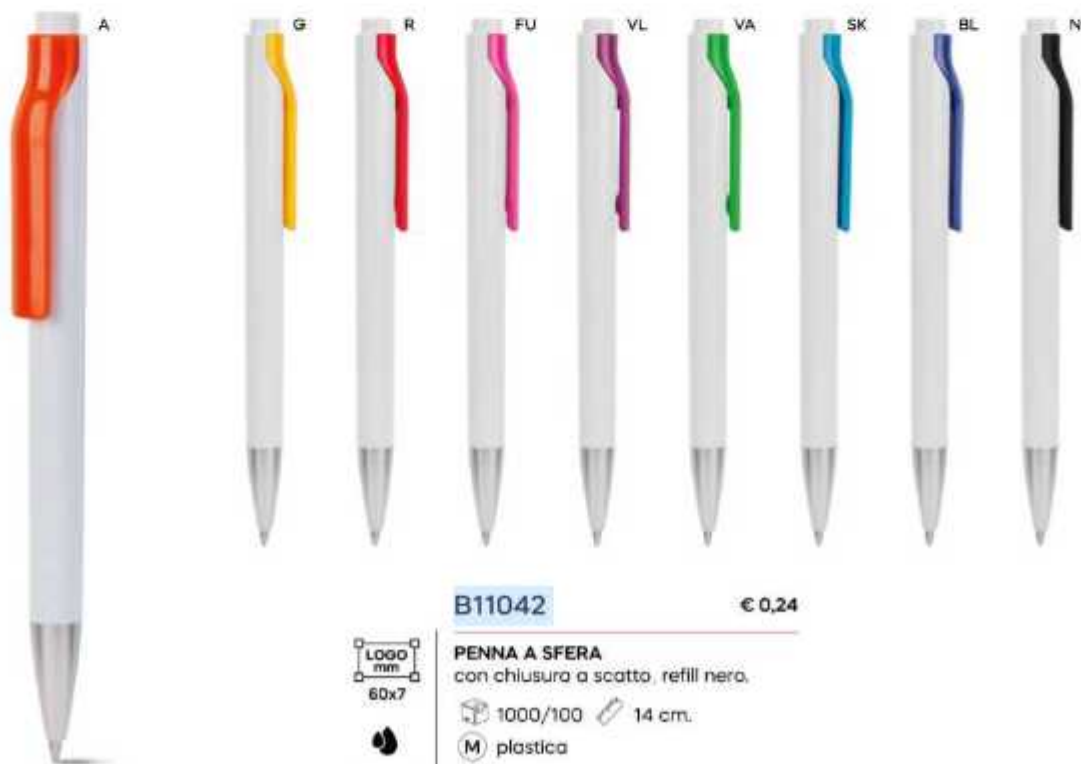

B11042

€ 0,24

PENNA A SFERA

con chiusura a scatto, refill nero.

ST-DIG1

1000/100 14 cm.

M plastica

GR 7 gr.