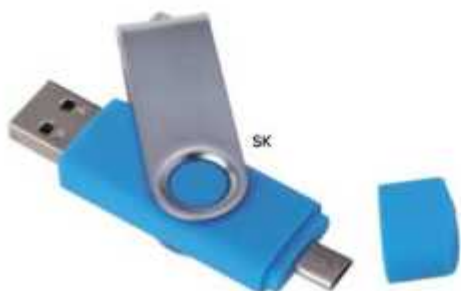

Bestseller

USB flash drives!

E14613

MEMORIA USB DA 2GB - 4GB - 8GB - 16GB - 32GB
USB 2.0, senza laccio, confezione singola in
scatoletta bianca.

100 5,8x2x1,1 cm.

(M) plastica/acciaio

STC-SL1
SL2-DIG

PREZZO SU RICHIESTA

V3E14613

MEMORIA USB DA 32GB
USB 3.0, senza laccio, confezione singola in
scatoletta bianca.

100 5,8x2x1,1 cm.

(M) plastica/acciaio

STC-SL1
SL2-DIG

PREZZO SU RICHIESTA

E14645

MEMORIA USB DA 4GB - 8GB
con connettore micro USB. USB 2.0, senza
laccio, confezione singola in scatoletta bianca.
Compatibile solo con apparecchi con sistema
Android che supportano la funzione OTG.

100 7,1x2x1,1 cm.

(M) plastica/acciaio

STC-SL1
SL2-DIG

PREZZO SU RICHIESTA