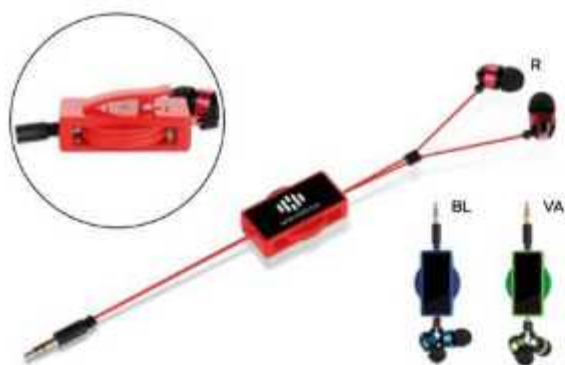

M20038

€ 3,01

35x15

STC

AURICOLARI

impedenza 32 Ohm, risposta di frequenza 20-20.000 Hz, spinotto da 3,5 mm., lunghezza cavo 90 cm. circa. Riavvolgibile automaticamente in supporto di plastica rettangolare (dimensioni 4,4x2 cm.) con clip sul retro.

500/50

plastica

M20042

€ 1,80

Ø 30

STC-DIG

AURICOLARI

Impedenza 32 Ohm, risposta di frequenza 20-20.000 Hz, spinotto da 3,5 mm., lunghezza cavo 120 cm.ca. Forniti in custodia in plastica appendibile.

200/50

plastica

M20029

€ 3,79

50x50

STC-DIG

AURICOLARI CON MICROFONO

collegamento tramite micro USB (tipo C), impedenza 32 Ohm, risposta di frequenza 20Hz-20.000Hz. Forniti in custodia in plastica.

200/50

plastica

M20040

€ 10,98

50x50

STC-DIG

AURICOLARI BLUETOOTH

Bluetooth 4.2, impedenza 32 Ohm, risposta di frequenza 20-20.000 Hz, batteria ricaricabile da 55mAh (circa 4 ore di funzionamento), con cavetto micro USB, con microfono e controllo per volume, avanzamento traccia e chiamate telefoniche. Forniti in custodia in plastica.

200/50

plastica