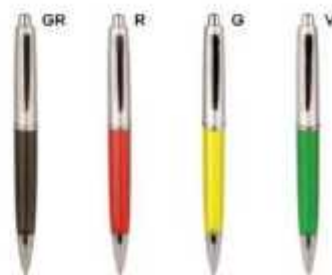

in plastica, con clip e anellino in metallo, chiusura a rotazione, refill nero.

1000/100 14,3 cm.

(M) plastica/metallo

(GR) 8 gr.

Bestseller

B11034

€ 0,29

PENNA A SFERA