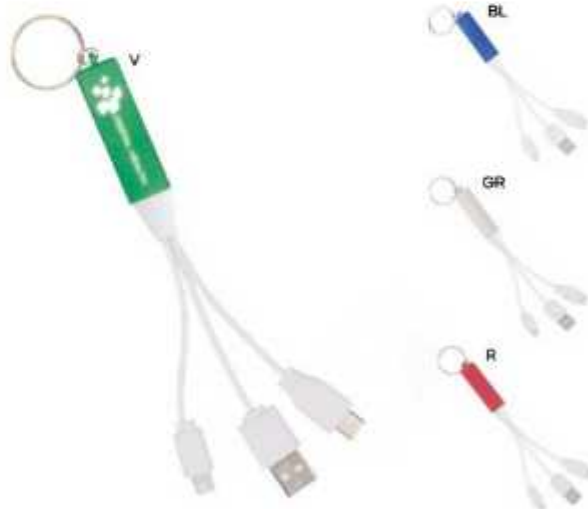

E14572

€ 4,71

20x15

STC1

CAVETTO 4 IN 1 PER RICARICA
con connettori lightning, micro USB, micro USB (tipo C) e mini USB.

500/100 12x2,7x0,7 cm.

(M) plastica

40x10

SLL-STC

E14485

€ 3,40

CAVETTO 3 IN 1 PER RICARICA
con connettore unico micro USB, lightning e micro USB (tipo C). Con luce all'interno che rende i loghi luminosi dopo l'incisione laser e anello in metallo portachiavi.

500/100

(M) plastica/metallo