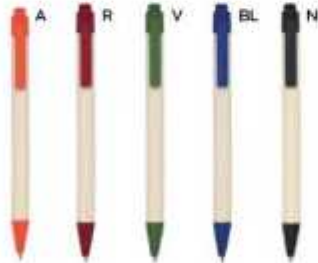

S26483
Office p.248

penne

Write

penne

Write

B11271

€ 0,38

70x6