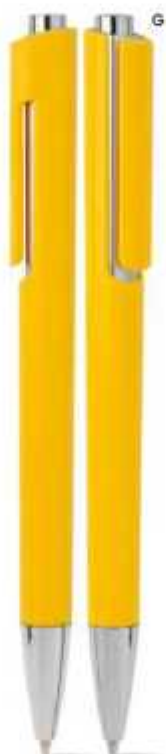

B11036

€ 0,39

PENNA A SFERA
con chiusura a scatto, refill nero.

1000/100 14,1 cm.

(M) plastica

ST-DIG1

(GR) 9 gr.