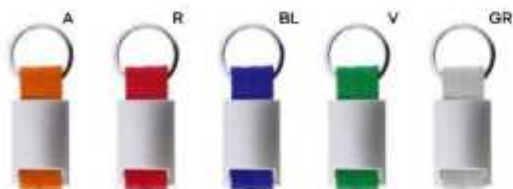

E14145

€ 1,54

30x25

PORTACHIAVI IN METALLO E POLIESTERE

con astuccia in confezione singola.

400/100 9x2,8x0,5 cm.

M metallo/poliestere

GR 28 gr.

SL1-SL2

E14136

€ 2,22

30x25

PORTACHIAVI IN METALLO E POLIESTERE

con astuccia in confezione singola.

400/100 9x2,8x0,5 cm.

M metallo/poliestere

GR 35 gr.

SL1-SL2