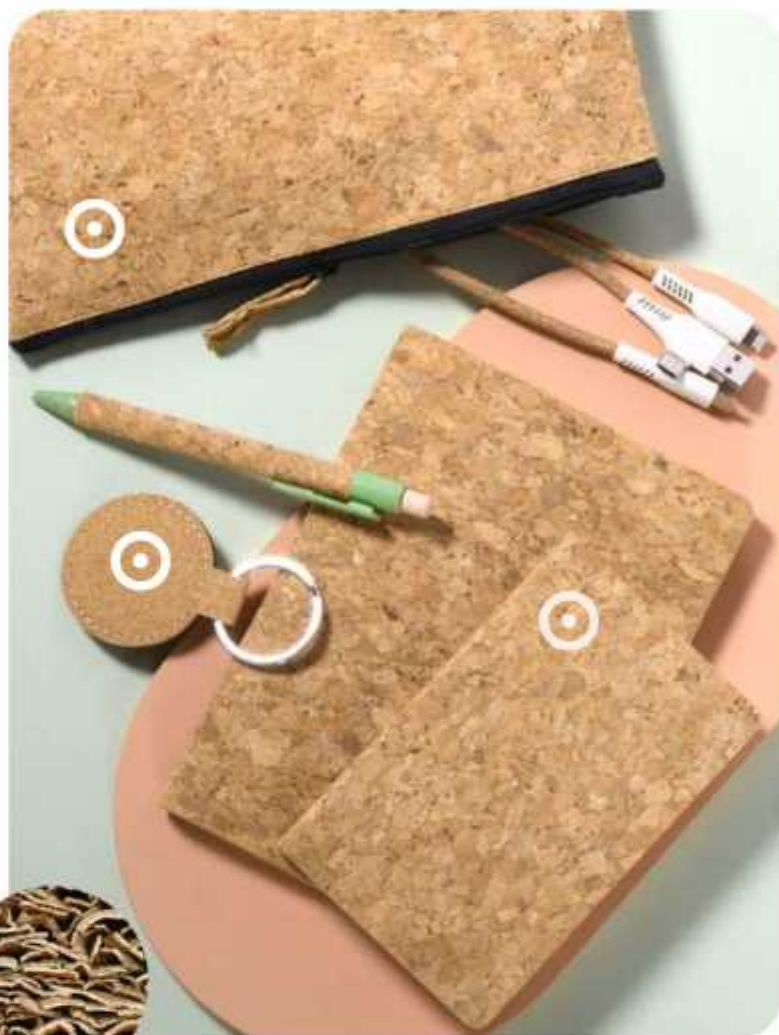

B11127

€ 0,39

PENNA A SFERA

in sughero e plastica, chiusura a scatto, refill nero.

1000/100 14,1 cm.

SLL-ST

(M) sughero/plastica

(GR) 11 gr.