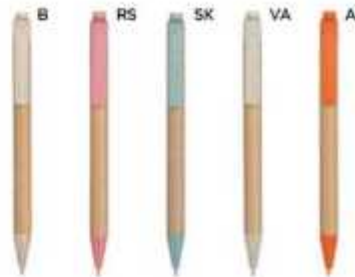

PENNA A SFERA BIODEGRADABILE
in plastica biodegradabile e cartone riciclato, chiusura a scatto, refill nero.

1000/100 14 cm.

(M) plastica biodegradabile
cartone riciclato

(GR) 6 gr.

**B11104**

€ 0,18

PENNA A SFERA
in cartone riciclato, paglia di grano e ABS, chiusura a scatto, refill nero.