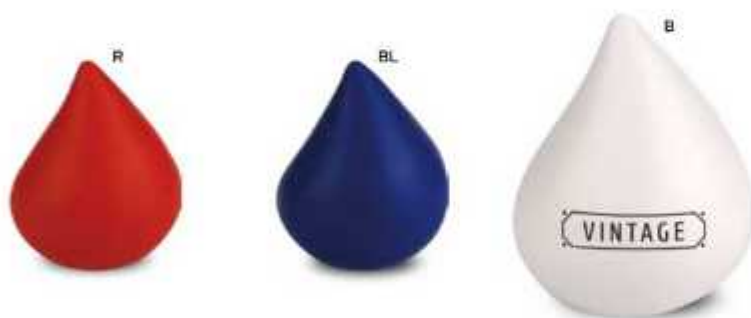

S26123

€ 1,28

25x25

ST2

GOCCIA ANTISTRESS
in morbido PU.

250/50 6,4x5,9x7,8 cm.

M PU