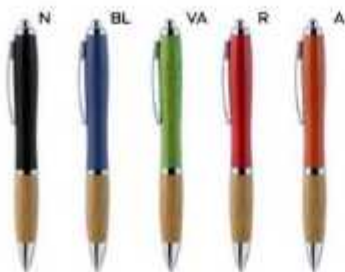

B11268

€ 0,47

PENNA A SFERA

fusto in paglia di grano e ABS, impugnatura in bambù e clip in metallo. Chiusura a scatto, refill nero.

1000/100 14,1 cm.

STM-SL

(M) paglia di grano+ABS/bambù/metallo

(GR) 11 gr.