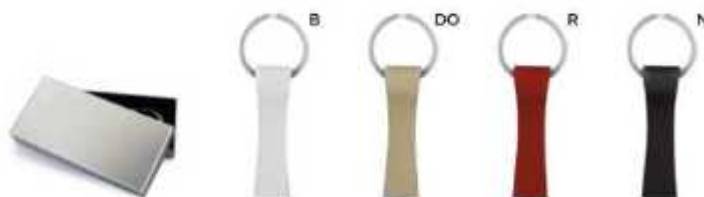

E14132

€ 1,52

40x8

STC

PORTACHIAVI

con astuccio in confezione singola.

400/100 8,4x1,7x1,2 cm.

(M) metallo/PU