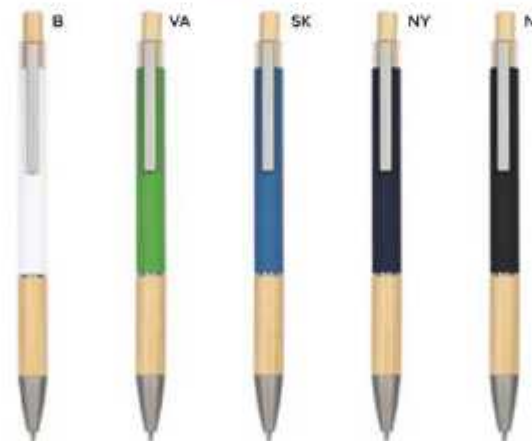

New

B11287

€ 0,76

LOGO
mm
80x6

SL

PENNA A SFERA

fusto in alluminio rivestito in materiale gommato al tatto, clip e puntale in plastica, chiusura a scatto con pulsante in bambù, refill nero. Personalizzazione solo con incisione laser, il logo inciso sarà di colore silver.

500/50 14 cm.

(M) alluminio/bambù/plastica

(GR) 15 gr.

New

B11288

€ 0,76

LOGO
mm
60x5

SL

PENNA A SFERA

fusto in alluminio rivestito in materiale gommato al tatto, clip in metallo, puntale in plastica, impugnatura in bambù, chiusura a scatto con pulsante in bambù, refill nero. Personalizzazione solo con incisione laser, il logo inciso sarà di colore silver.

500/50 14 cm.

(M) alluminio/metallo/bambù/plastica

(GR) 14 gr.