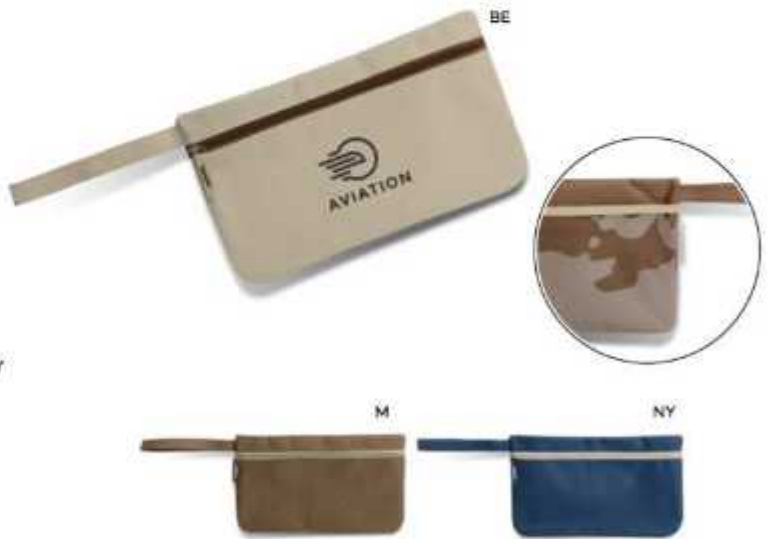

SS-SFT

Q24331

€ 1,96

TRACOLLA PORTA DOCUMENTI
con due scomparti con chiusura a zip.

100/50 29x16,5 cm.

(M) poliestere 600D

SS

Q24404