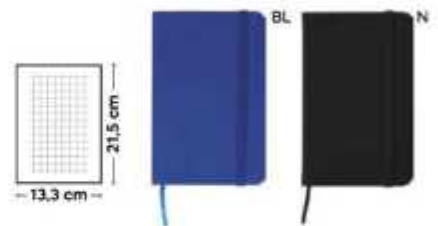

S26485

€ 2,59

BLOCCO PER APPUNTI
blocco per appunti con fogli quadrettati (98 fogli), quadretti da 0,5 cm, con cordino segnalibro, chiusura con elastico e tasca interna.

SSC

30/15 13,3x21,5x1,6 cm.

(M) carta/PU