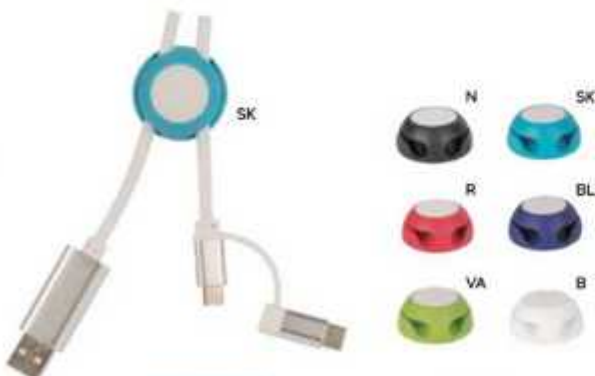

S26033 € 0,65

PASSANTE PER CAVETTI

con adesivo 3M, targhetta tonda centrale in plastica per la personalizzazione (Ø 1,9 cm.).

1000/100 Ø 3x1,5 cm.
(M) silicone/plastica