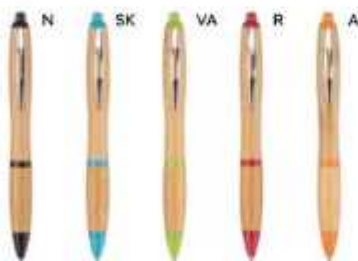

B11137

€ 0,92

PENNA A SFERA

fusto ed impugnatura in bambù, clip in metallo, pulsante e puntale in plastica, chiusura a scatto, refill nero.

1000/100 14 cm.

SL-STM

(M) bambù/metallo/plastica

(GR) 10 gr.