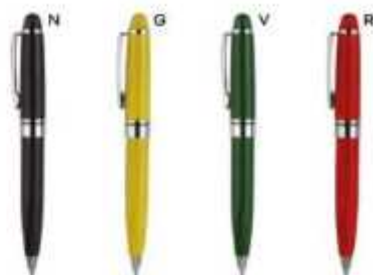

B11041

€ 2,07

MINI PENNA A SFERA

in metallo, chiusura a rotazione, refill nero.

1000/100 10,7 cm.

(M) metallo

(GR) 14 gr.

STM-SL