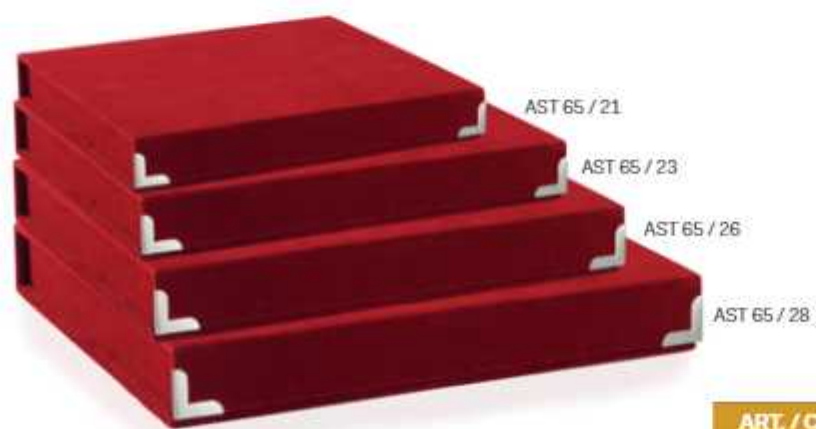

AST 65 / 21

AST 65 / 23

AST 65 / 26

AST 65 / 28

ART. / CODE	MISURA / SIZE	TARGA / PLAQUE	PACK
AST 65 / 28 R	28x23	20x15	10
AST 65 / 26 R	26x21	18x13	10
AST 65 / 23 R	23x19	16x12	10
AST 65 / 21 R	21x17	15x10	10

Spessore / Thickness 30 mm
Ognuno con protezione in cartoncino bianco
Each one wrapped in a white cardboard