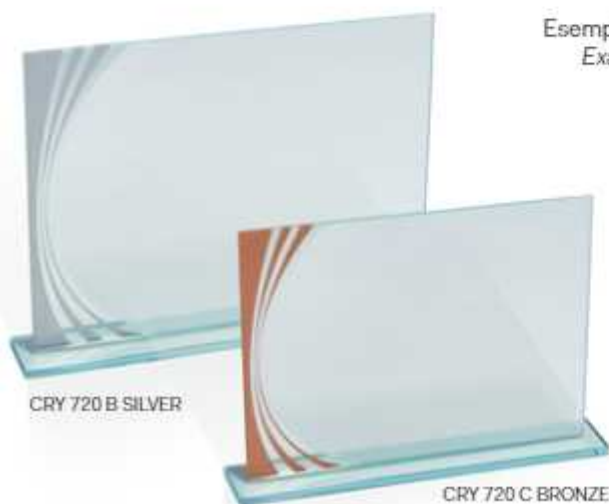

CRY 720 B SILVER

CRY 720 C BRONZE

Esempio di personalizzazione
Example of customization