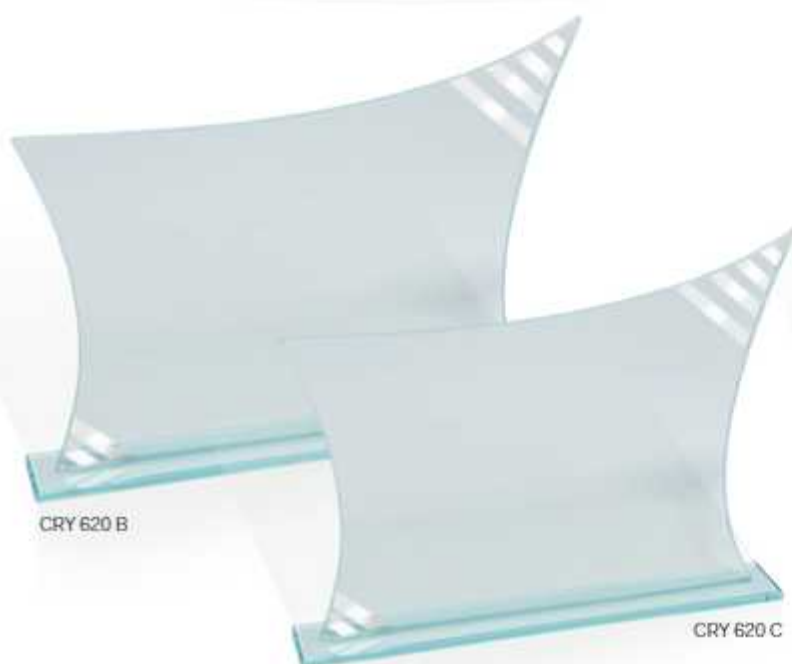

**CRY 620**  
Vetro / Glass

**NEW  
2024**

CRY 620 A

ART. / CODE	MISURA / SIZE	TARGA / PLAQUE	PACK
CRY 620 A	23x19,5	16x12	20
CRY 620 B	22x17,5	15x10	20
CRY 620 C	20x15,5	12x9	20

Spessore / Thickness 4 mm  
 Scatola in cartoncino / Cardboard box  
 Vetro trasparente con dettagli specchiati  
 Transparent glass with mirrored details