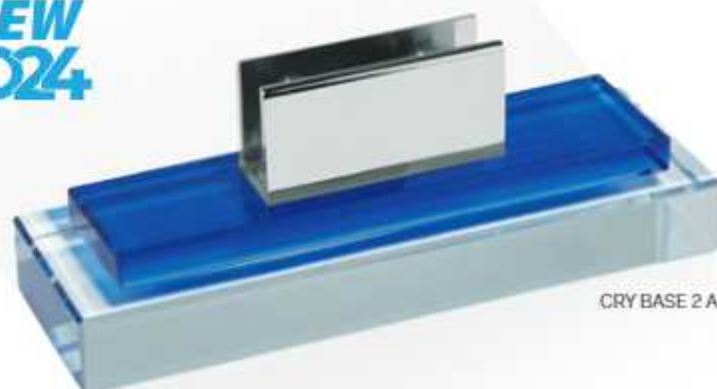

CRY BASE 2

Base in vetro blu e trasparente per cristallo
Blue and transparent base for crystal

ART. / CODE	MISURA / SIZE	PACK
CRY BASE 2 A	15x5x5,5	25
CRY BASE 2 B	14x5x5,5	25
CRY BASE 2 C	13x5x5,5	25

per spessori fino a 10 mm / For thickness till 10 mm

**NEW
2024**

CRY BASE 2 A