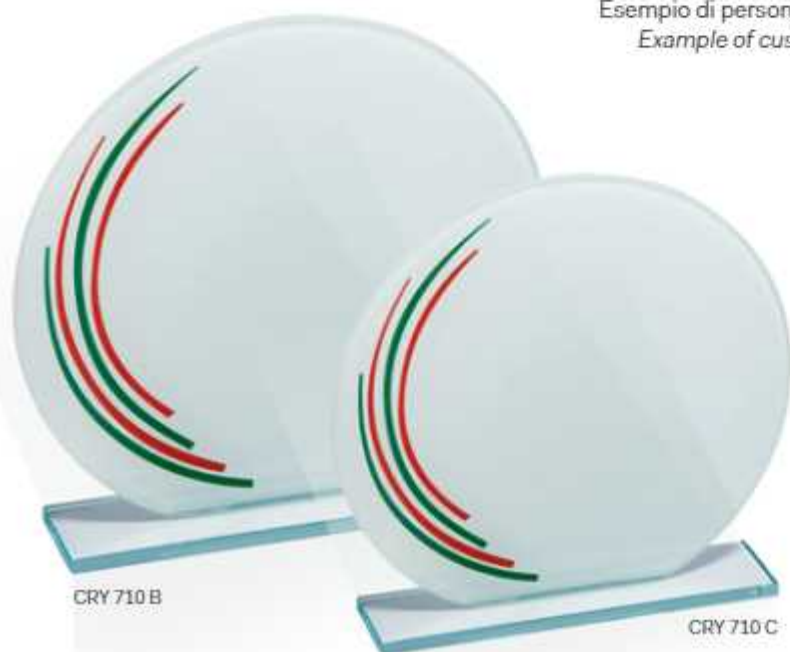

CRY 710 B

CRY 710 C