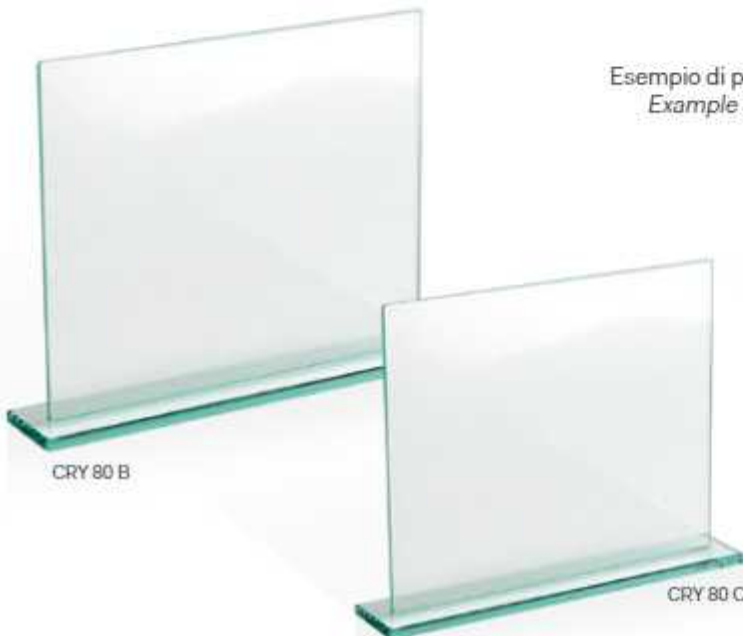

CRY 80 B

CRY 80 C

Esempio di personalizzazione
Example of customization