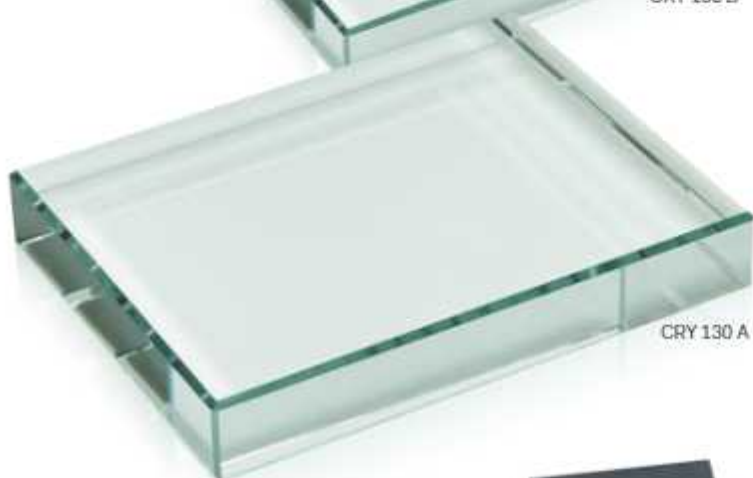

## CRY 130

Vetro / Glass

CRY 130 B

ART. / CODE	MISURA / SIZE	PACK
CRY 130 A	12x9	20
CRY 130 B	10x8	20
Spessore / Thickness 19 mm		
Con box incluso / With gift box		

Esempio di personalizzazione  
Example of customization