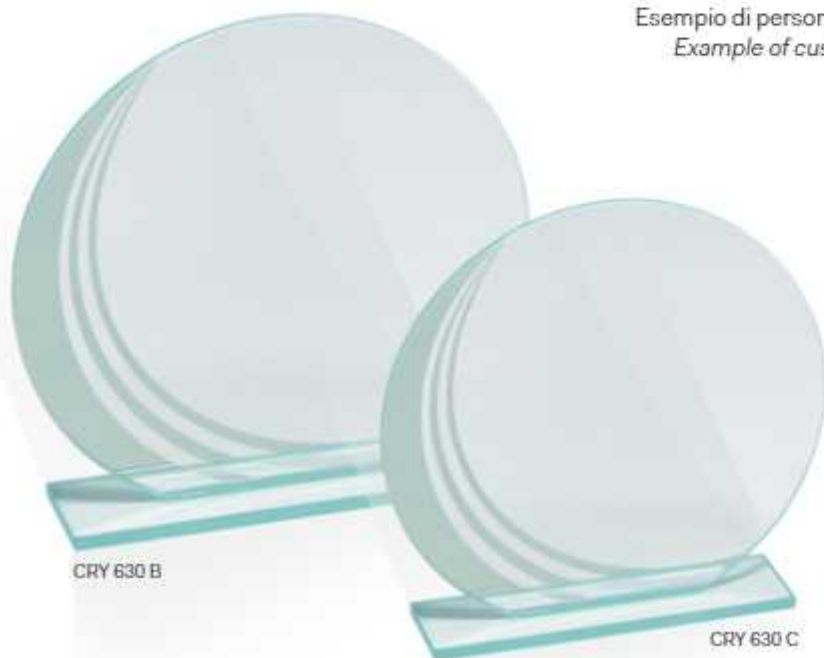

CRY 630 B

CRY 630 C