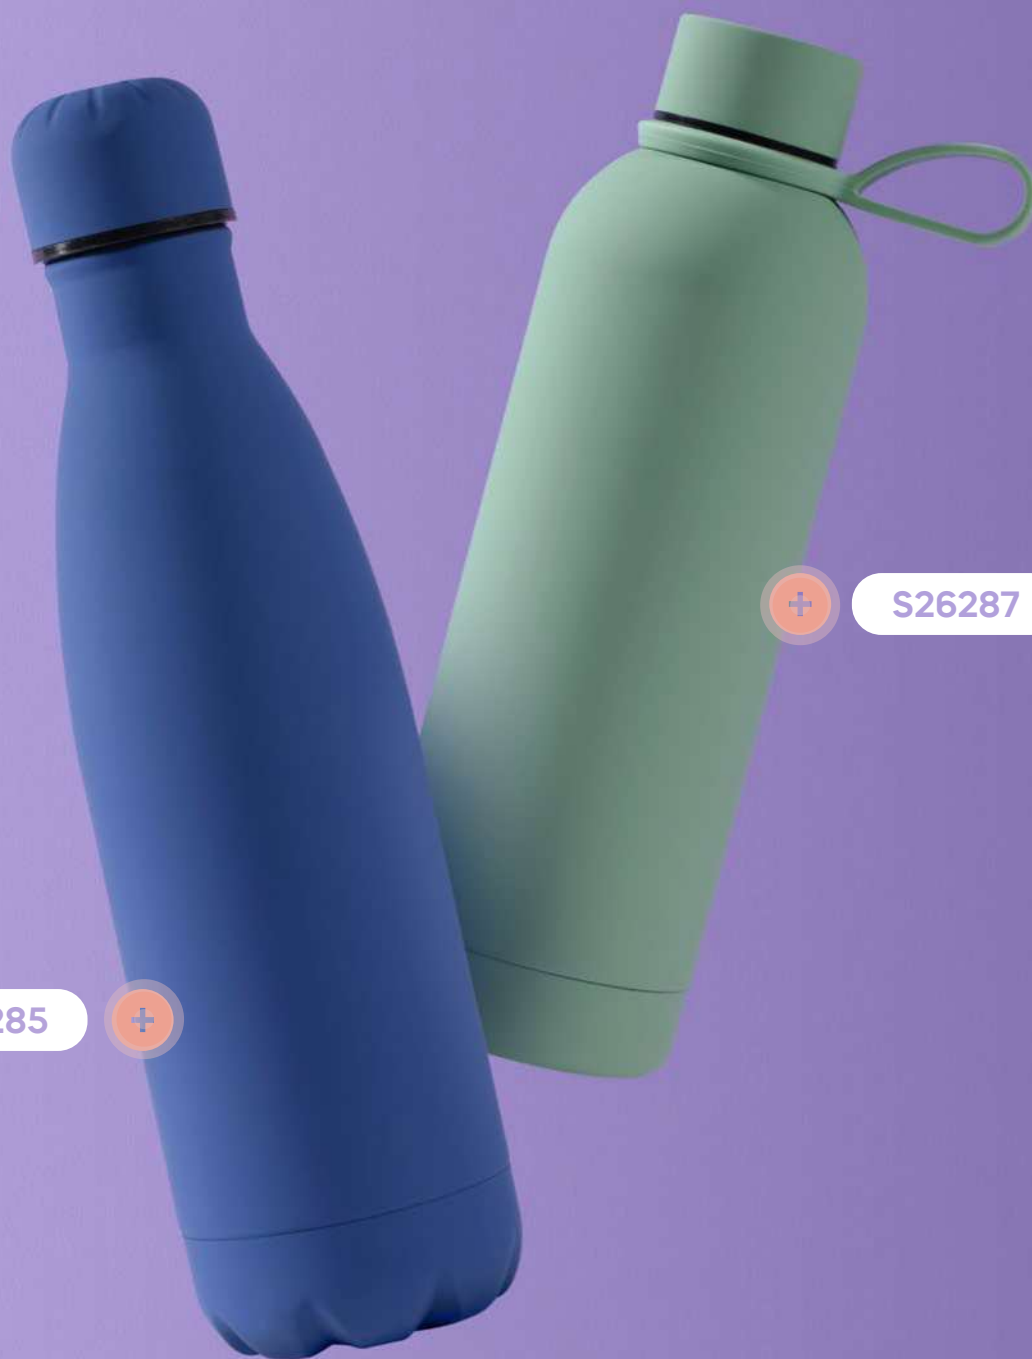

SSC1MXX

BORSA CON RUOTE

munita di telaio in metallo con ruote per un comodo trasporto della spesa.

8/4 29x53x19 cm. (borsa)

poliestere 600D/metallo

Drinkware

S26285

+