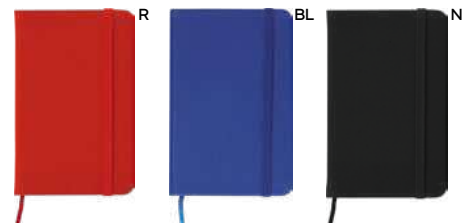

BLOCCO PER APPUNTI

blocco per appunti (98 fogli), cordino segnalibro, chiusura con elastico e tasca interna.

60/30 9,4x14,5x1,5 cm.

carta/PU

S26465

€ 2,88

SSC

BLOCCO PER APPUNTI