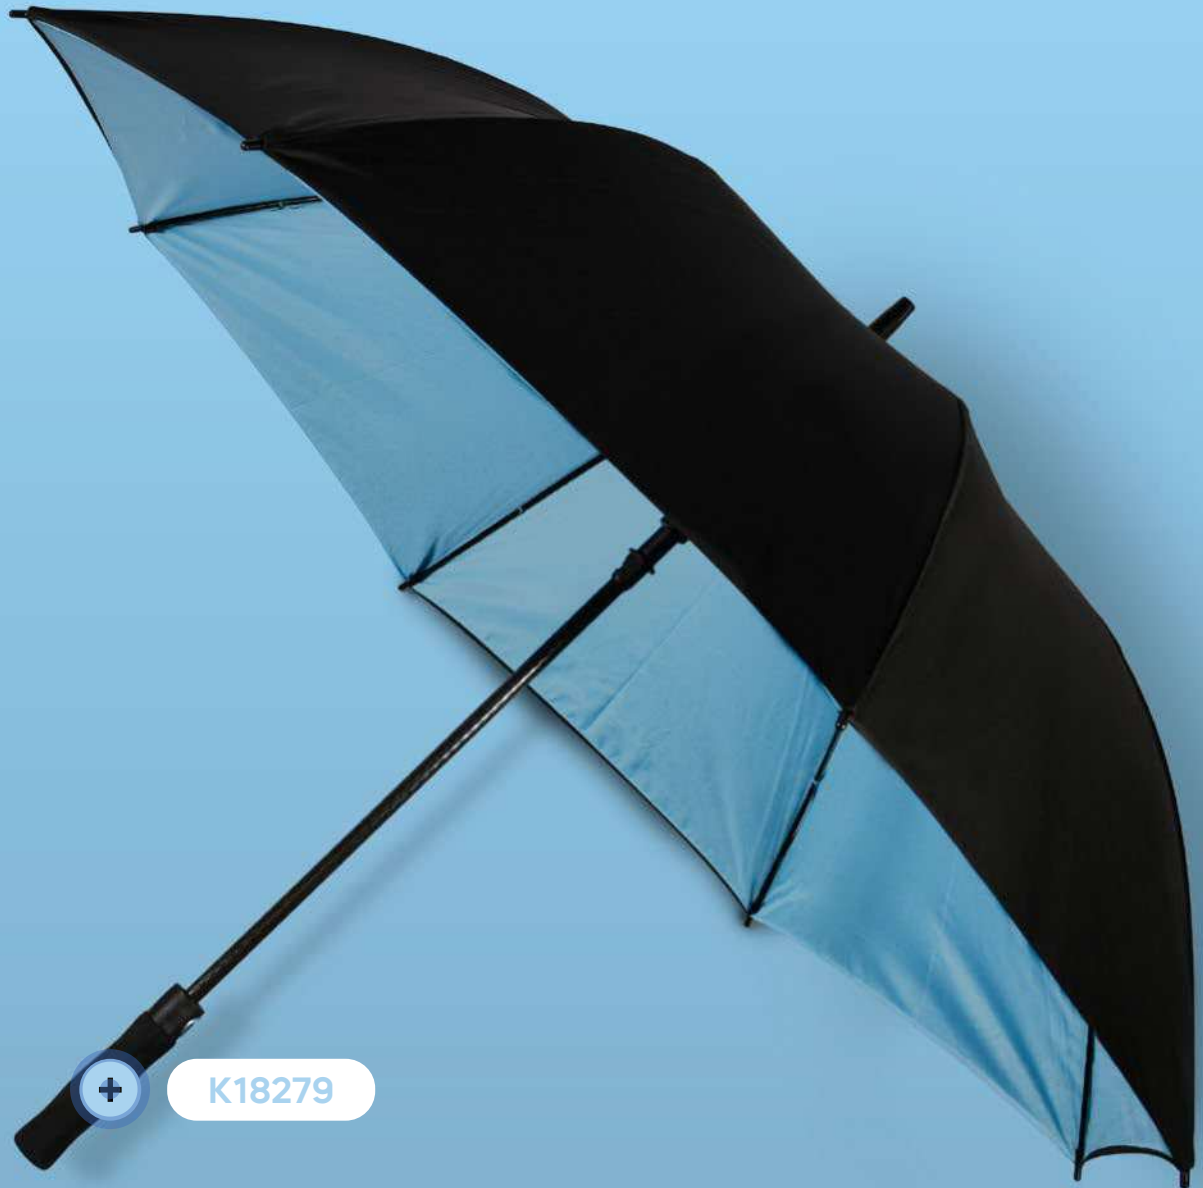

200/10 58x40 cm. circa

M TNT (80 gr/m²)

KIDS

Textile & Rain

- 265 asciugamani e teli mare
- 270 gilets
- 271 antipioggia
- 275 mini ombrelli
- 281 ombrelli
- 296 bandiere

Teli mare

Essenziali per ogni giornata in spiaggia o in piscina, garantendo comfort e praticità. Disponibili in vari colori e modelli. Scoprilili tutti!