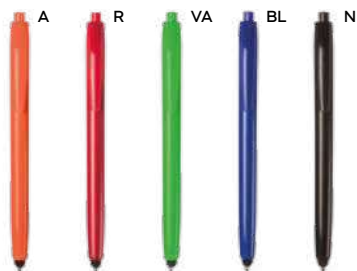

ST

PENNA A SFERA

con clip in metallo, chiusura a scatto, refill nero.

1000/100 12,8 cm.

plastica/metallo

10 gr.

Bestseller

B11230

€ 0,42

ST-DIG1

PENNA A SFERA CON TOUCH SCREEN
in plastica con clip in metallo, chiusura a rotazione, refill nero.

1000/100 14,1 cm.

plastica

10 gr.

B11119

€ 0,24

ST

PENNA A SFERA CON TOUCH SCREEN
in plastica, chiusura a scatto, refill nero.

1000/100 13,9 cm.

plastica

8 gr.

touch

B11168

€ 0,44