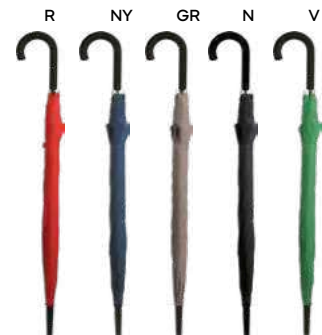

K18273

€ 9,02

SSC1

OMBRELLIO AUTOMATICO 23"
WINDPROOF
asta in metallo, puntale e manico curvo
rivestiti in gomma, struttura antivento,
apertura automatica.

24/12 Ø 100x84 cm.

M pongee 190T