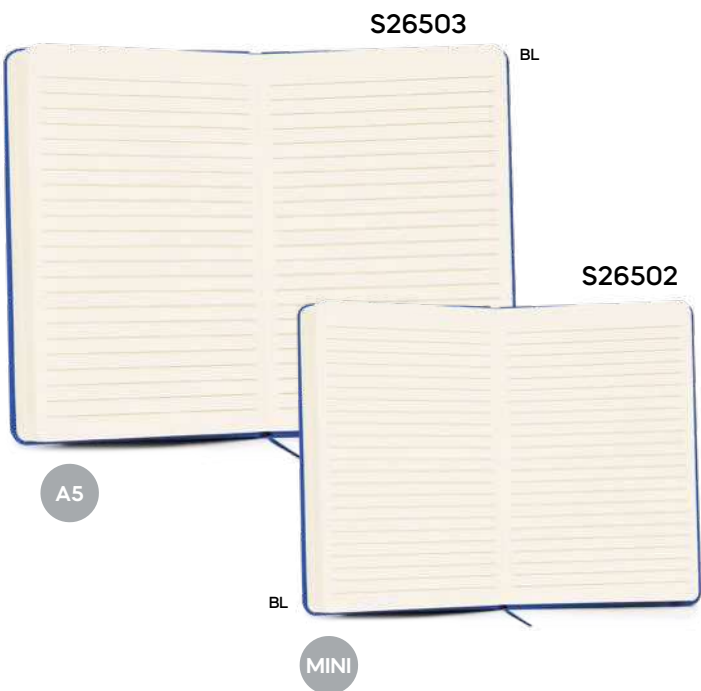

S26502

€ 1,70

SSC

BLOCCO PER APPUNTI IN RPET
blocco per appunti con fogli a righe (80 fogli),
cordino segnalibro, chiusura con elastico.
Copertina in RPET.

100/50 9x14x1,3 cm.

carta/RPET