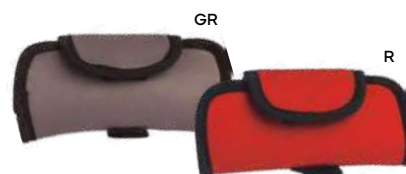

100/20

plastica

Q24452

€ 1,02

SSM

ASTUCCIO DA CINTURA

pratico astuccio porta occhiali e/o porta cellulare con attacco per la cinta.

300/100 13,5x6,5x3,5 cm.