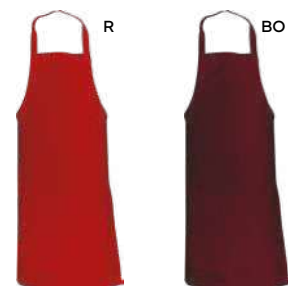

K18190

€ 8,76

SST-SFTB

GREMBIULE DA CUCINA CLASSICO
con due tasche frontali.

50/10 70x100 cm. circa

poliestere 65% - cotone 35% (240 gr/m²)