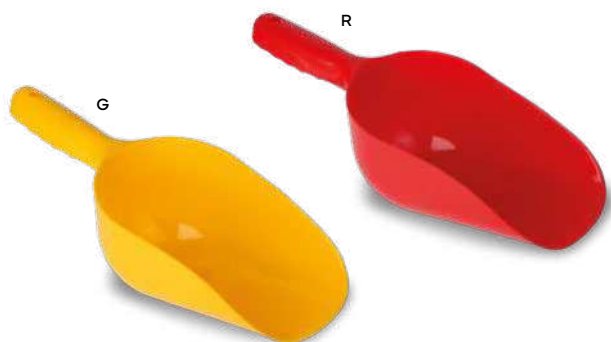

S26300

€ 1,70

PALETTA IN PLASTICA

100/10 28x8x9,5 cm.

(M) plastica