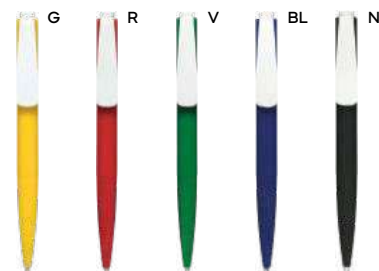

B11219

€ 0,34

ST

PENNA A SFERA

in plastica, con effetto gommato al tatto, stampabile solo sulla clip. Chiusura a scatto, refill nero.

1000/100 14,4 cm.

plastica

9 gr.