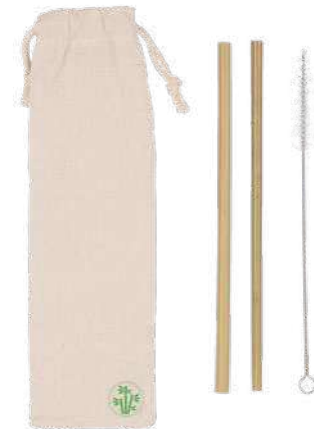

L19001

€ 5,10

STCX

VASCHETTA PORTA VIVANDE IN PP RICICLATO
ad uno scomparto, con forchetta e coltello,
il tutto realizzato in PP riciclato.

50/25 16,5x11,2x5 cm.

PP riciclato

Bamboo

L19032