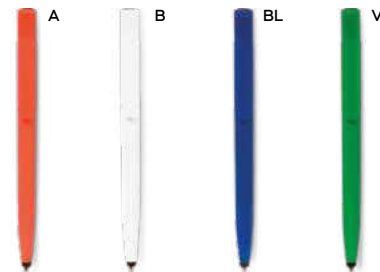

B11207

€ 0,47

ST-DIG1

PENNA A SFERA CON TOUCH SCREEN
in plastica, con pulisci schermo e
alloggiamento per smartphone nella
clip, chiusura a rotazione, refill nero.

1000/100 14,7 cm.

M plastica

11 gr.