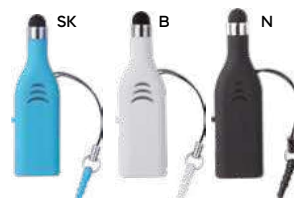

E14643

STC-DIG

MEMORIA USB DA 2GB - 4GB - 8GB
con touch screen, USB 2.0, con cordicella,
confezione singola in scatoletta bianca.

100 7x2x0,9 cm.

M plastica

PREZZO SU RICHIESTA