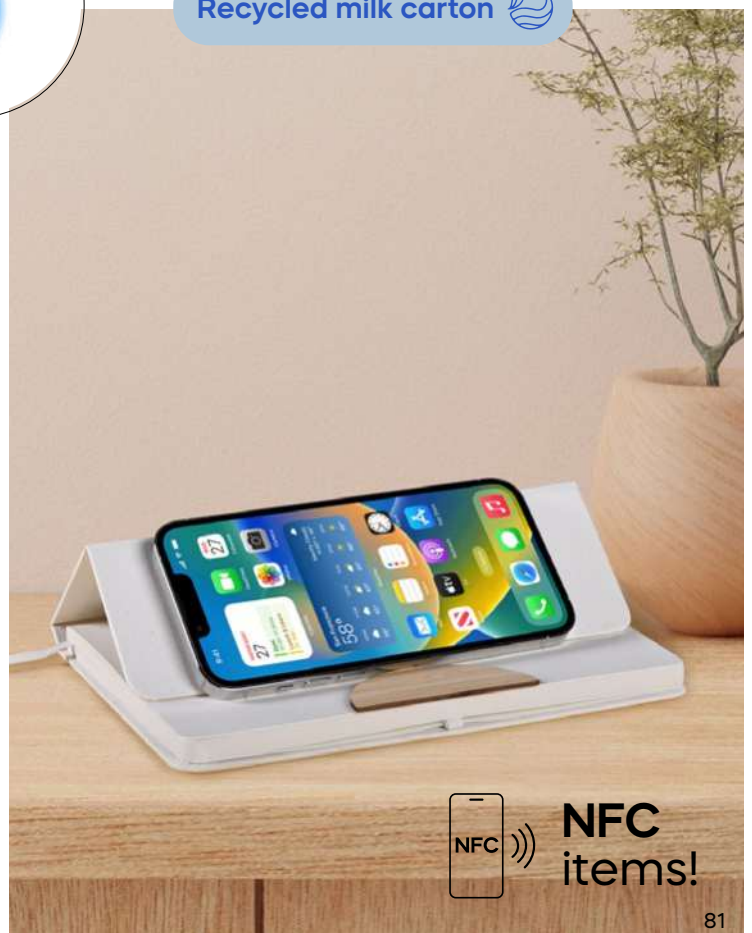

BLOCCO PER APPUNTI IN CARTONE DEL LATTE CON TAG NFC (144 bytes)

realizzato con cartoni riciclati del latte. Dopo aver separato i materiali dei cartoni del latte, la carta viene utilizzata per creare il blocchetto. Con inserto in bambù, con fogli a righe (80 fogli), chiusura con elastico, cordino segnalibro, passante elastico porta penna (penna non inclusa). La copertina del blocco per appunti è pieghevole e può fungere da base di appoggio per smartphone. Nell'inserto in bambù è presente il tag NFC (Near Field Communication) che permette di collegarsi a smartphone, tablet e qualsiasi altro dispositivo con tecnologia NFC per trasferimento link senza fili a breve distanza. In astuccio singolo realizzato in cartone del latte.

20/10 17,3x24x1,9 cm.

cartone riciclato del latte/bambù

Recycled milk carton