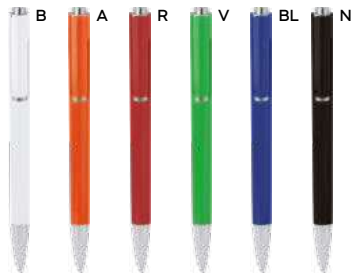

PENNA A SFERA

in plastica, con effetto gommato al tatto, stampabile solo sulla clip. Chiusura a scatto, refill nero.

1000/100 14,4 cm.

plastica

9 gr.

Write

Penne

B11036