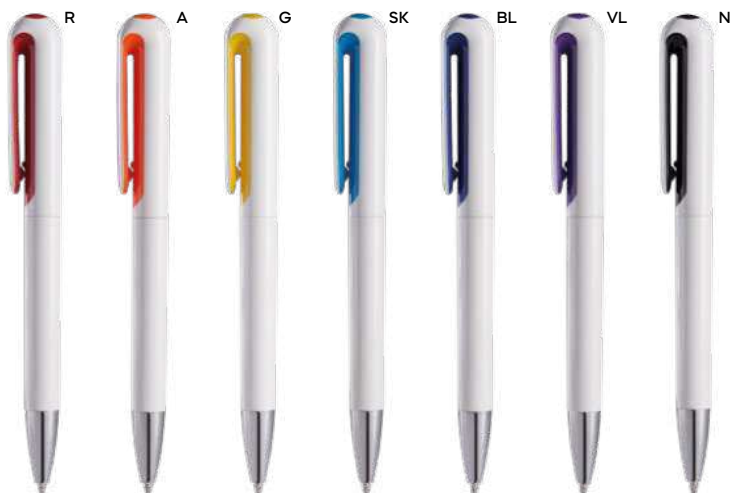

PENNA A SFERA

con chiusura a scatto, refill nero.

1000/100 14 cm.

plastica

9 gr.

B11028

€ 0,34

ST

PENNA A SFERA

meccanismo a rotazione che fa entrare ed uscire vicendevolmente la clip e la punta a sfera dalla penna, refill nero.

1000/100 13,7 cm.

plastica

12 gr.

B11235

B11075

B11235

€ 0,31

ST-DIG1

PENNA A SFERA

con chiusura a rotazione, refill nero.

1000/100 14,2 cm.

plastica

10 gr.

B11075

€ 0,26

ST-DIG1

PENNA A SFERA

con chiusura a rotazione, refill nero.

1000/100 14,7 cm.

plastica

13 gr.

B11042