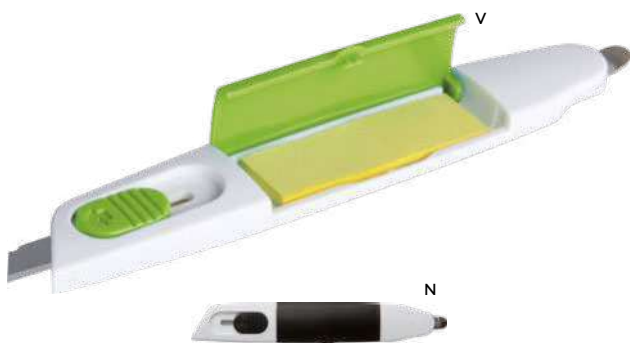

SSC

SET DA SCRIVANIA

con blocchetto per appunti, segnalibri adesivi, graffette, vano portabiglietti da visita e vano portapenne. In astuccio in cartone riciclato.

40/10 11,2x10,9x10,8 cm.

M cartone riciclato/carta/metallo