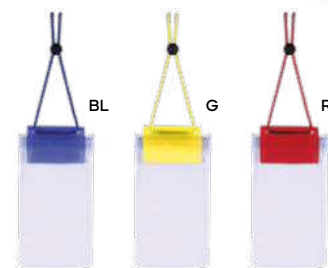

Q24428

€ 1,05

SSM

ASTUCCIO IMPERMEABILE TOUCH SCREEN

appendibile al collo, con fibbia in plastica.

500/100 20x11 cm. (chiuso)
27x11 cm. (aperto)

PVC/poliestere