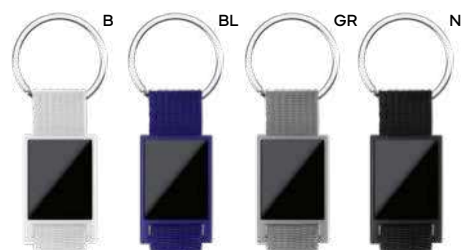

E14145

€ 1,44

SL1-SL2

PORTACHIAVI IN METALLO E POLIESTERE
con astuccio in confezione singola.

400/100 9x2,8x0,5 cm.

M metallo/poliestere

28 gr.

New!

E14331

€ 0,99

DIG-STC1
SL1

PORTACHIAVI IN PLASTICA E POLIESTERE
parte frontale con placca in metallo
brunito per incisione laser, retro in plastica.

1000/200 8,6x2,8x0,9 cm.

M plastica/metallo/poliestere