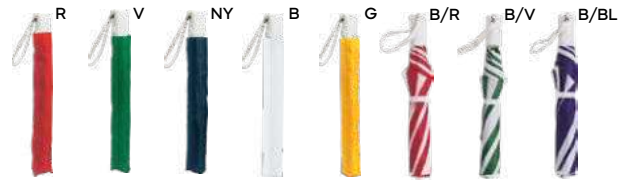

K18245

€ 6,01

OMBRELLO MINI AUTOMATICO 21" richiudibile, manico in plastica e asta in metallo. Accessoriato con comoda fodera in nylon e laccio per trasporto, apertura automatica.

48/12 Ø 90x49 cm. - chiuso: 38 cm.

metal/poliestere-nylon 170T