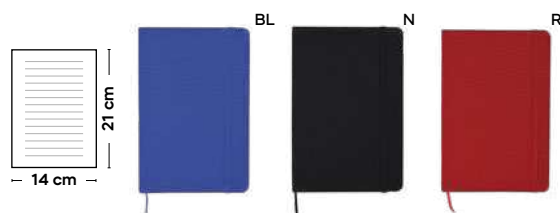

S26503

€ 2,48

SSC

BLOCCO PER APPUNTI IN RPET
blocco per appunti con fogli a righe (80 fogli),
cordino segnalibro, chiusura con elastico.
Copertina in RPET.

50/25 14x21x1,4 cm.

carta/RPET