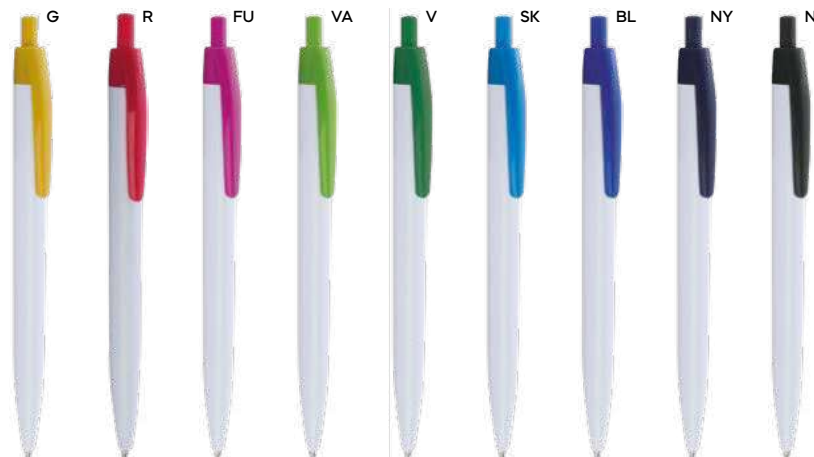

€ 0,34

ST

PENNA A SFERA

in plastica con effetto gommato al tatto, stampabile solo sulla clip, chiusura a scatto, refill nero.

1000/100 13,9 cm.

plastica

10 gr.

B11171

€ 0,11

PENNA A SFERA

con chiusura a scatto, refill nero.

1000/100 13,8 cm.

plastica

7 gr.

B11172

€ 0,11

PENNA A SFERA

con chiusura a scatto, refill nero.

1000/100 13,8 cm.

plastica

7 gr.

B11269

€ 0,34

ST