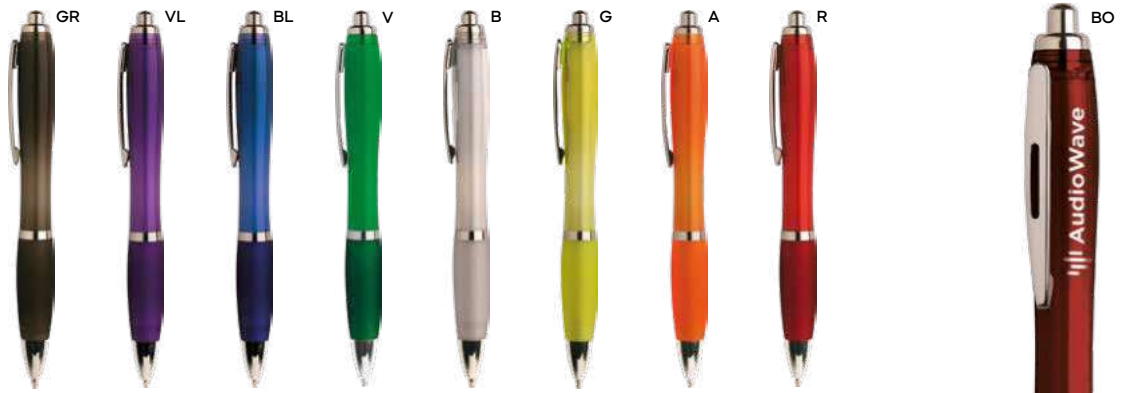

B11067

€ 0,24

ST

PENNA A SFERA

in plastica con clip in metallo,
chiusura a scatto, refill nero.

1000/100 14 cm.

plastica/metallo

12 gr.

Bestseller