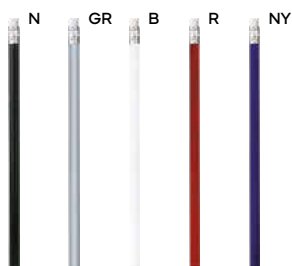

B11155 € 0,16

ST

MATITA NERA CON GOMMA
mina 2B.

1000/100 18,8 cm

M legno

5 gr.

B11150 € 0,11

ST