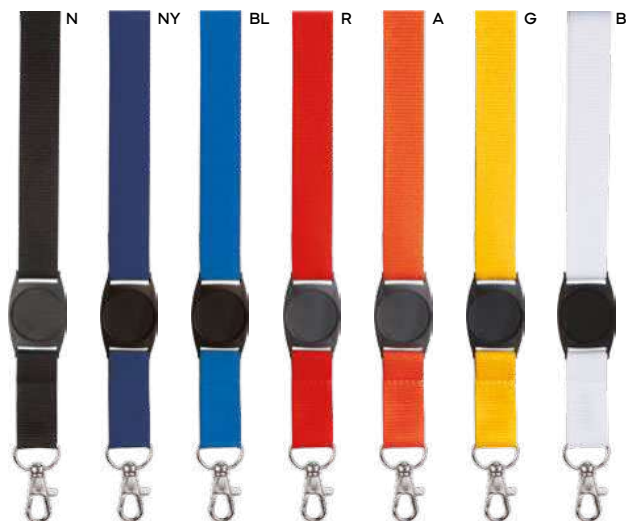

Tools

Porta badge

E14147

€ 0,92

SSCM-SFC
STC1

PORTA BADGE

con fibbia di sicurezza in plastica, moschettone in metallo, targhetta in plastica cava su un lato per inserimento di una etichetta epossidica (Ø 2,5 cm ca).

500/25 51,5x2 cm.

poliestere