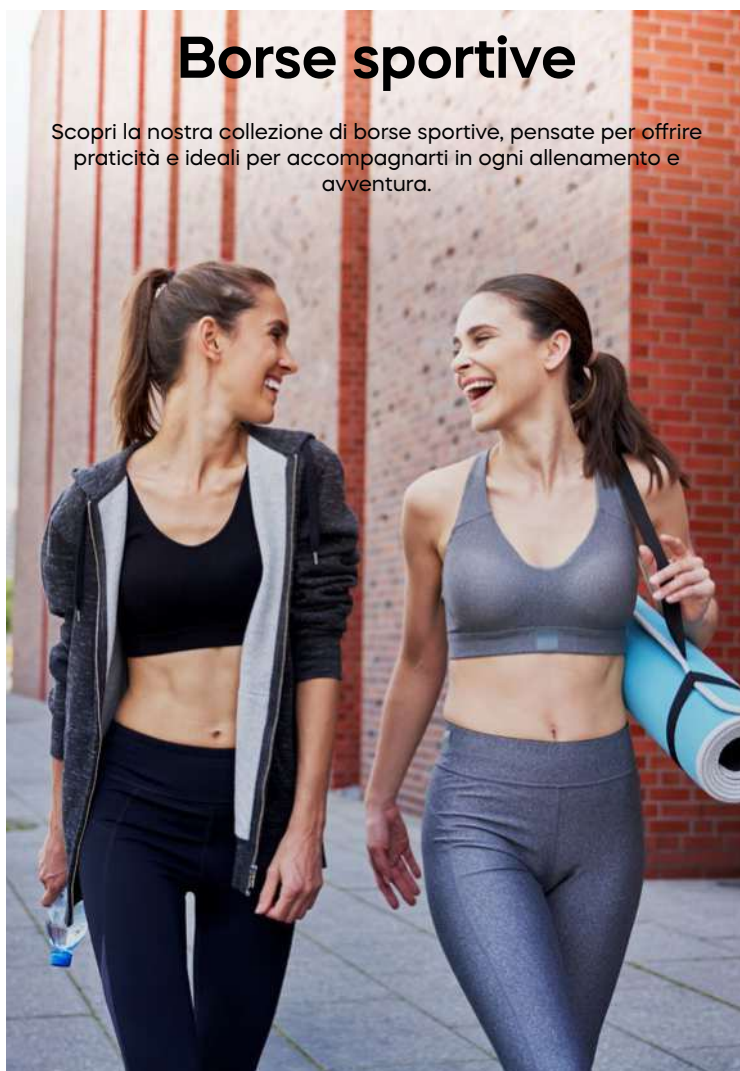

15 55x30x28 cm.

poliestere 600D/ribstop

Borse sportive

Scopri la nostra collezione di borse sportive, pensate per offrire praticità e ideali per accompagnarti in ogni allenamento e avventura.

FU

A

N/G

N