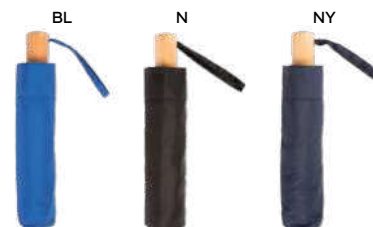

K18243

€ 7,71

SSC1

OMBRELLO SUPER MINI 19"

con manico rivestito in gomma, struttura in metallo, apertura manuale, fodera in pongee. Ombrello a 6 pannelli.

24/12 Ø 90x52 cm. - chiuso: 23 cm.

pongee 190T

K18282