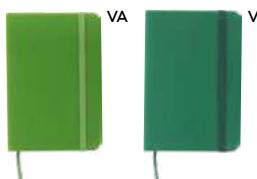

S26464

€ 1,70

SSC

BLOCCO PER APPUNTI

blocco per appunti (98 fogli), cordino segnalibro, chiusura con elastico e tasca interna.

60/30 9,4x14,5x1,5 cm.

carta/PU