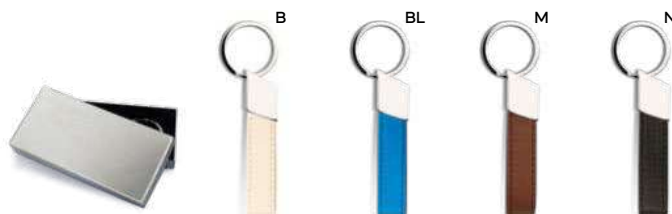

€ 2,09

SL1

PORTACHIAVI

con piastra in metallo ed astuccio in confezione singola.

400/100 9,9x3,3x0,4 cm.

M metallo/PU

E14244

€ 1,54