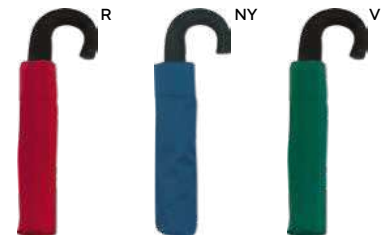

K18257

€ 12,16

OMBRELLO SUPER MINI 21" AUTOMATICO completamente automatizzate le fasi di apertura e chiusura, manico curvo in gomma, struttura in alluminio e fibra di vetro, fodera in pongee.

36/12 Ø 96x61,5 cm. - chiuso: 33 cm.

alluminio/pongee 190T