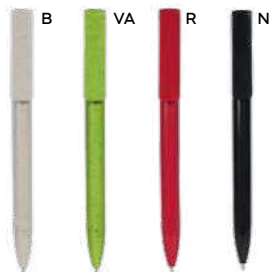

B11286

€ 0,34

STM

PENNA A SFERA
in paglia di grano e ABS, con alloggiamento per smartphone nella clip. Chiusura a scatto, refill nero.

1000/100 14,5 cm.

paglia di grano+ABS

10 gr.