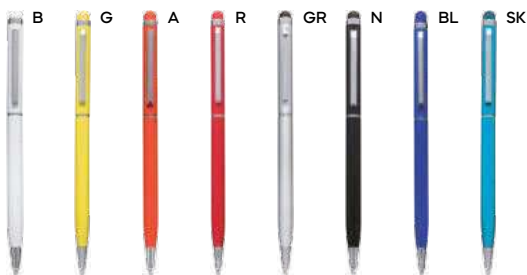

Write

Penne

B11163

€ 0,44

SL

PENNA A SFERA CON TOUCH SCREEN
fusto sottile in alluminio, chiusura a rotazione, refill nero.

1000/100 13,5 cm.

alluminio

12 gr.