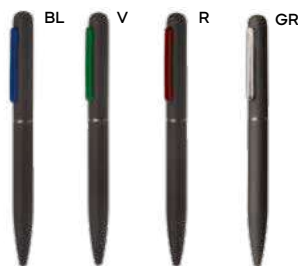

B11136

€ 1,78

SLL

PENNA A SFERA
in metallo, rivestita in materiale gommato al tatto. Personalizzabile solo con incisione laser. Il logo inciso avrà lo stesso colore della clip in metallo con effetto a specchio. Chiusura a rotazione, refill nero.

500/50 14 cm.

metallo

20 gr.