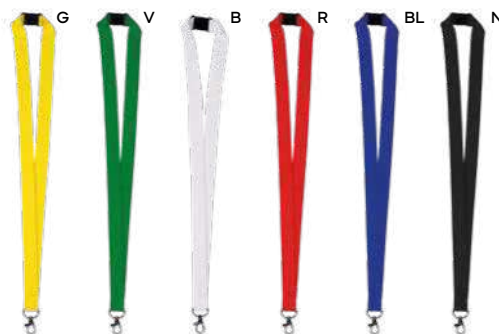

E14285

€ 0,76

SSCM-SFC

PORTA BADGE IN RPET

con fibbia di sicurezza in plastica e moschettone in metallo.

500/25 49x2 cm.

RPET

Organic cotton

E14284

€ 1,18

SSCM-SFC

PORTA BADGE IN COTONE ORGANICO

con fibbia di sicurezza in plastica e moschettone in metallo.

500/25 49x2 cm.

cotone organico