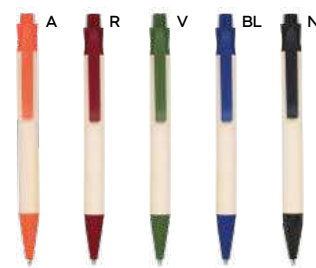

B11272

€ 0,34

ST

PENNA A SFERA IN CARTONE DEL LATTE
realizzata con cartoni riciclati del latte. Dopo aver separato i materiali dei cartoni del latte, la carta viene utilizzata per creare il fusto della penna. Clip, pulsante e puntale in plastica biodegradabile e compostabile PLA. Chiusura a scatto, refill nero.

1000/100 14 cm.

cartone riciclato del latte/PLA

8 gr.