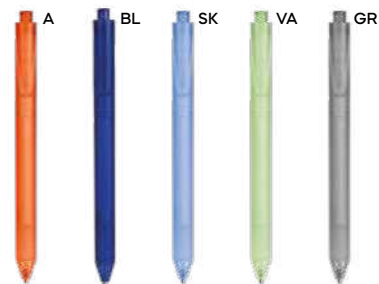

B11256

€ 0,34

STM

PENNA A SFERA IN RPET

chiusura a scatto, refill nero.

1000/100 13,9 cm.

RPET

9 gr.