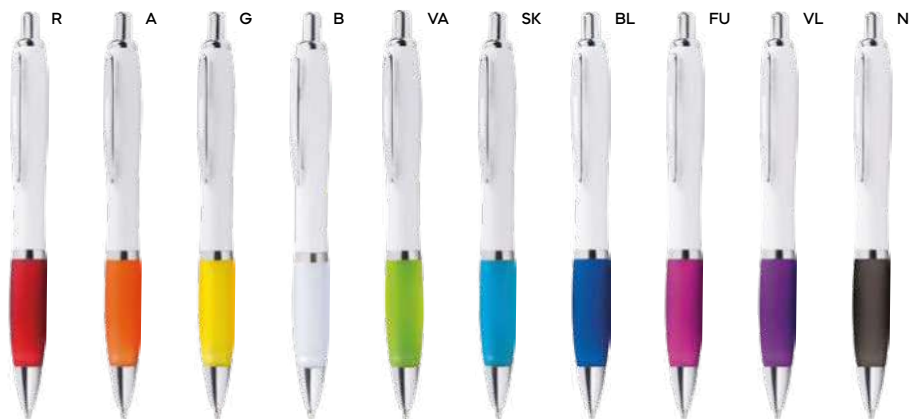

B11006

€ 0,24

ST-DIG1

PENNA A SFERA

in plastica con clip in metallo,
chiusura a scatto, refill nero.

1000/100 13,8 cm.

plastica/metallo

12 gr.

Bestseller