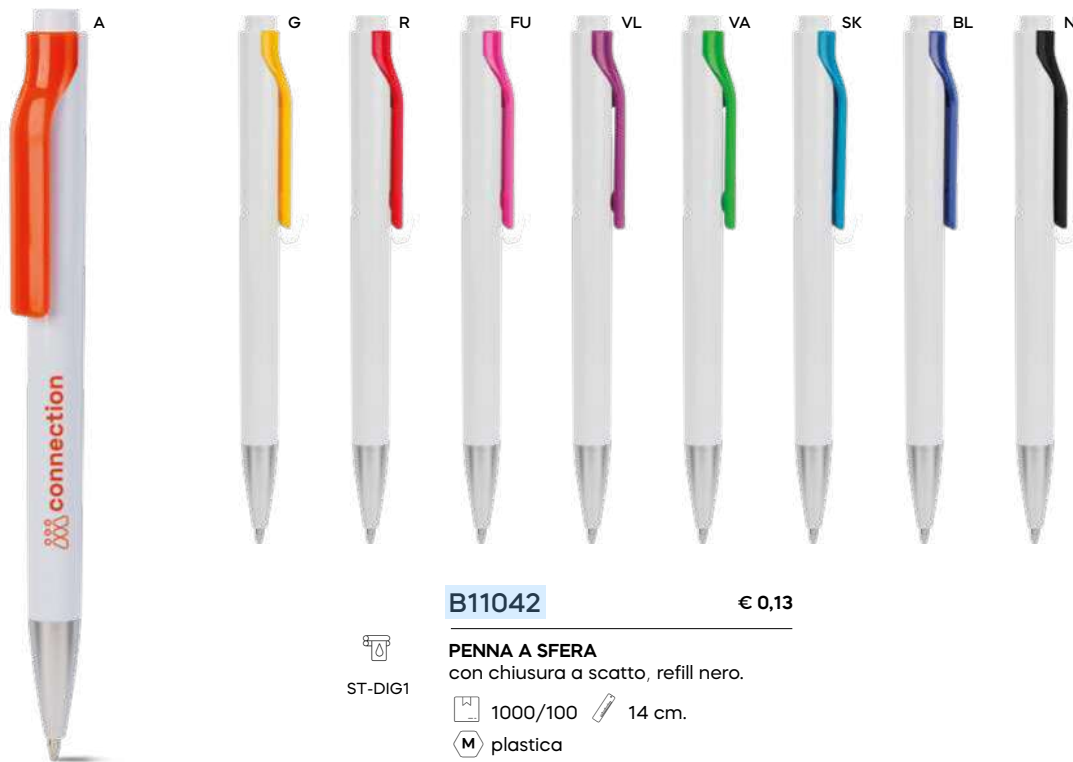

PENNA A SFERA

meccanismo a rotazione che fa entrare ed uscire vicendevolmente la clip e la punta a sfera dalla penna, refill nero.

1000/100 13,7 cm.

plastica

12 gr.

B11235

B11075

B11235

€ 0,31

ST-DIG1

PENNA A SFERA

con chiusura a rotazione, refill nero.

1000/100 14,2 cm.

plastica

10 gr.

B11075

€ 0,26

ST-DIG1

PENNA A SFERA

con chiusura a rotazione, refill nero.

1000/100 14,7 cm.

plastica

13 gr.

B11042

€ 0,13

PENNA A SFERA

con chiusura a scatto, refill nero.

1000/100 14 cm.

plastica

7 gr.

B11026

€ 0,24