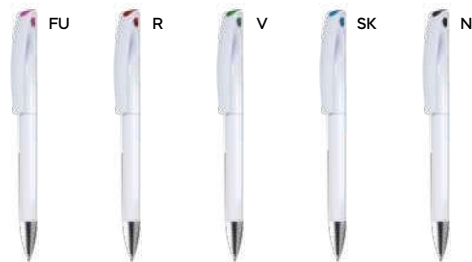

B11269

€ 0,34

ST

PENNA A SFERA

con chiusura a rotazione, refill nero.

1000/100 14 cm.

plastica

9 gr.