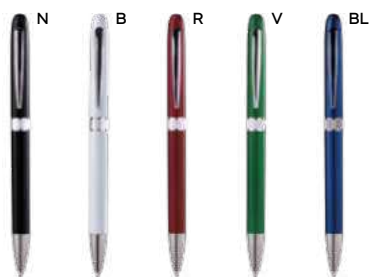

con chiusura a scatto, refill nero.

1000/100 14 cm.

plastica

5 gr.

Bestseller

B11123

€ 0,34

PENNA A SFERA

in plastica, con clip e anellino in metallo, chiusura a rotazione, refill nero.

1000/100 14,3 cm.

plastica/metallo

8 gr.

ST

B11034

€ 0,29

PENNA A SFERA