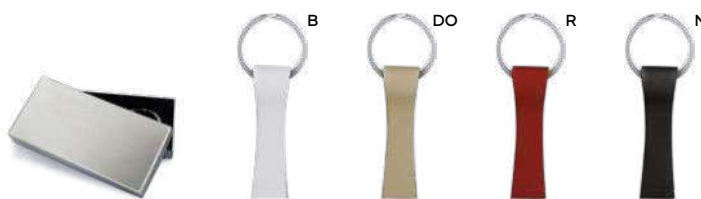

E14132

€ 1,52

STC

PORTACHIAVI

con astuccio in confezione singola.

400/100 8,4x1,7x1,2 cm.

M metallo/PU