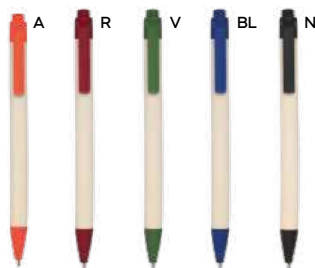

B11271

€ 0,34

ST

PENNA A SFERA IN CARTONE DEL LATTE
realizzata con cartoni riciclati del latte. Dopo aver separato i materiali dei cartoni del latte, la carta viene utilizzata per creare il fusto della penna. Clip, pulsante e puntale in plastica biodegradabile e compostabile PLA. Chiusura a scatto, refill nero.

1000/100 14 cm.

cartone riciclato del latte/PLA

6 gr.