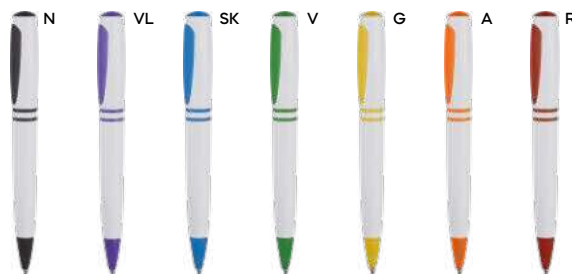

B11028

€ 0,34

ST

PENNA A SFERA

meccanismo a rotazione che fa entrare ed uscire vicendevolmente la clip e la punta a sfera dalla penna, refill nero.

1000/100 13,7 cm.

plastica

12 gr.