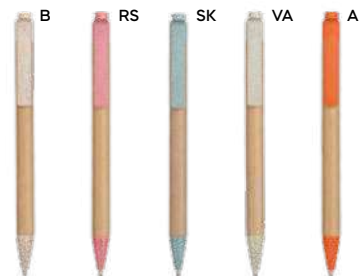

B11104

€ 0,18

ST

PENNA A SFERA

in cartone riciclato, paglia di grano e ABS, chiusura a scatto, refill nero.

📄 1000/100 🖋️ 13,8 cm.

🌿 cartone riciclato/paglia di grano+ABS

📦 6 gr.