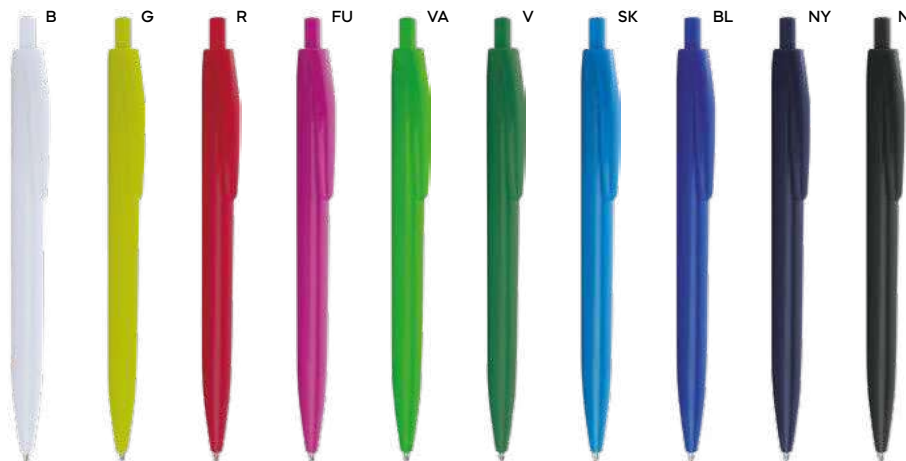

€ 0,34

ST

PENNA A SFERA COLORI FLUORESCENTI

con chiusura a scatto, refill nero.

1000/100 14,3 cm.

plastica

10 gr.

B11128

€ 0,34

ST

PENNA A SFERA

in plastica con effetto gommato al tatto, stampabile solo sulla clip, chiusura a scatto, refill nero.

1000/100 13,9 cm.

plastica

10 gr.

B11171

€ 0,11

PENNA A SFERA

con chiusura a scatto, refill nero.

1000/100 13,8 cm.

plastica

7 gr.

B11172

€ 0,11