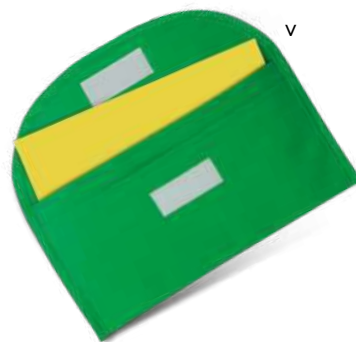

Q24402

€ 1,54

SS

BUSTA PORTA DOCUMENTI
con manico e chiusura a zip.

100/50 29,5x19 cm.

M poliestere 600D

Q24401

€ 1,36