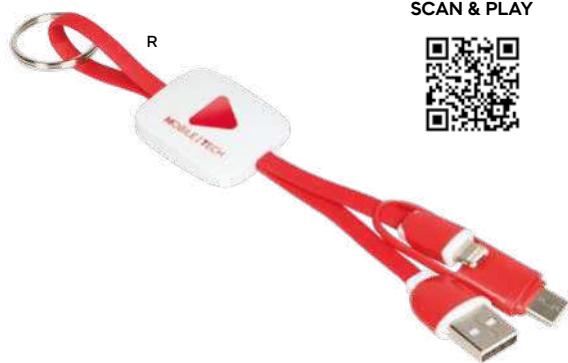

E14556

€ 3,14

STC

CAVETTO 3 IN 1 PER RICARICA
con connettore unico micro USB, lightning e micro USB (tipo C).

500/100

plastica