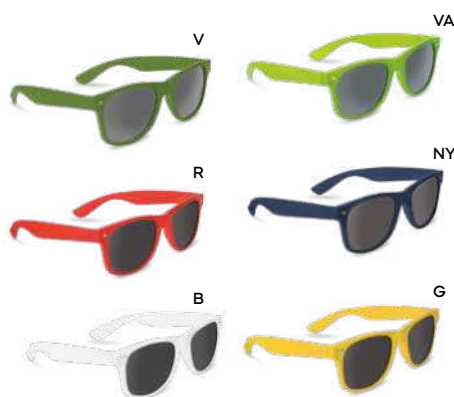

Occhiali da sole

Una soluzione ideale per godersi il sole con stile. Disponibili in diversi modelli e colori, sono perfetti per ogni occasione all'aperto.

O22101

€ 3,79

STC

OCCHIALI DA SOLE

lenti in plastica con protezione UV400.
Confezione singola in scatola di cartoncino.

100/20

plastica