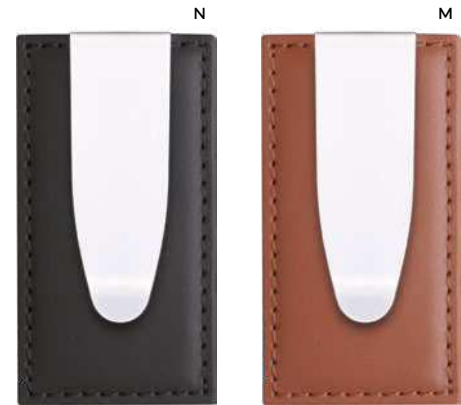

 Cork

E14289

€ 4,58

 STC-SLV1

PORTABIGLIETTI DA VISITA
in sughero e metallo, interno vellutato,
chiusura magnetica.

 200/100  9,9x6,2x1,5 cm.

 sughero/metallo

E14142