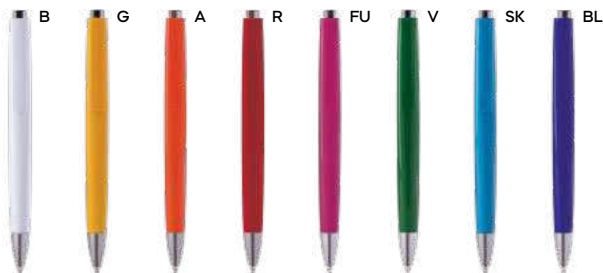

PENNA A SFERA

in plastica con clip in metallo,
chiusura a scatto, refill nero.

1000/100 13,8 cm.

plastica/metallo

12 gr.

Bestseller

B11233

€ 0,16