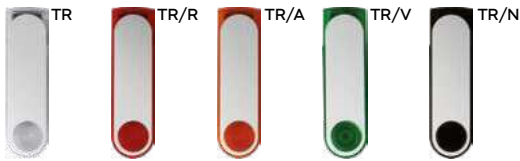

E14614

STC-SL1
SL2-DIG

MEMORIA USB DA 2GB - 4GB - 8GB
USB 2.0, senza laccio, confezione
singola in scatoletta bianca.

100 5,9x1,7x1,1 cm.

plastica/alluminio

PREZZO SU RICHIESTA