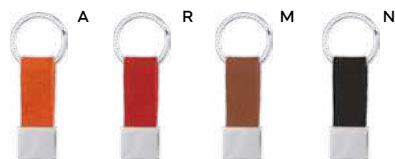

PORTACHIAVI IN FELTRO RPET

1000/100 4x4x0,3 cm.

feltro RPET/metallo

Tools

Portachiavi

E14207

€ 1,80

SL1