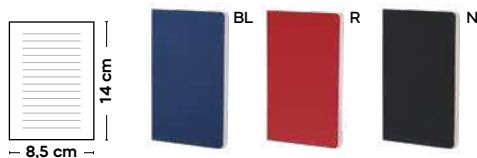

S26498

€ 2,59

SSC

BLOCCO PER APPUNTI
blocco per appunti con fogli a righe (96 fogli), cordino segnalibro, chiusura con elastico e tasca interna.

30/15 14x21x1,6 cm.

carta/PU

MINI