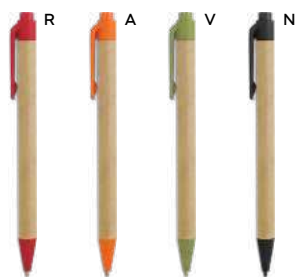

Write

Penne

B11068

€ 0,31

ST

PENNA A SFERA BIODEGRADABILE
in plastica biodegradabile e cartone riciclato, chiusura a scatto, refill nero.

1000/100 14 cm.

plastica biodegradabile
cartone riciclato

6 gr.