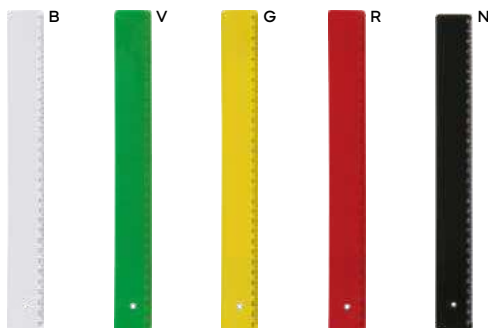

E14231

€ 1,02

SSC-SLV1

DIG

500/100

31x2,7x0,1 cm.

alluminio

E14013

€ 1,18

DIG

RIGHELLO IN PLASTICA TRASPARENTE

con scala in centimetri e inch. Con alloggiamento per inserire un foglietto di carta personalizzato. Incluso foglietto bianco neutro (dimensioni: 29,6x3,7 cm. circa)

200/50

31,8x5,3x0,6 cm.

plastica

Bestseller

E14146

€ 0,47

SS-DIG

1000/100

31,4x3,5x0,2 cm.

plastica