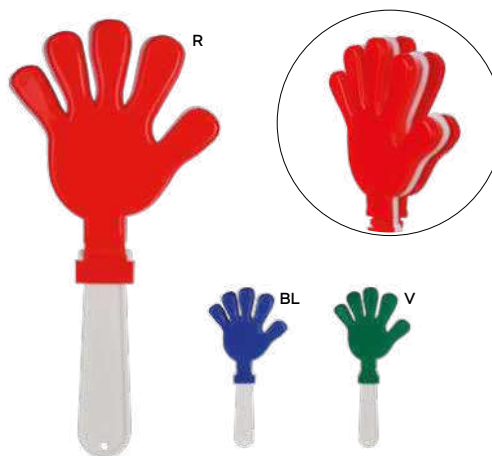

S26804

€ 1,54

CLAPPER

100/20 28,5x14x2,3 cm.

plastica