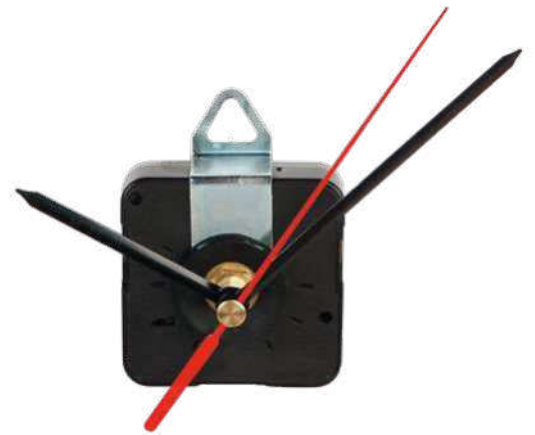

Z50502

€ 3,14

MOVIMENTO OROLOGIO PARETE
SILENZIOSO

movimento continuo e silenzioso,
gambo lungo (1,4 cm.), fornito di
lancette dritte o stilizzate.

250/50 5,6x5,6x1,6 cm.

plastica/metallo

Z50900D

LANCETTE DRITE

Z50900S

LANCETTE STILIZZATE