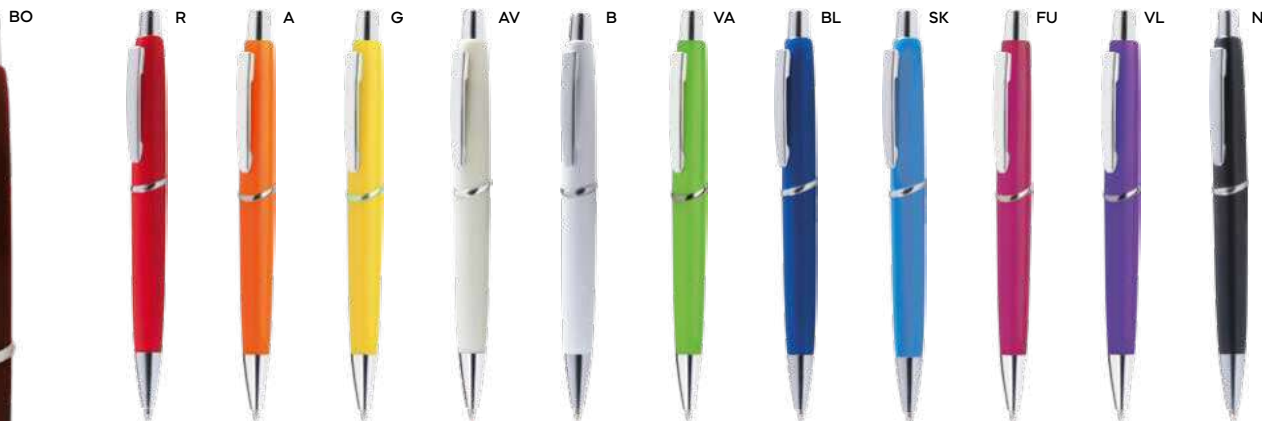

PENNA A SFERA

in plastica con clip in metallo,
chiusura a scatto, refill nero.

1000/100 13,8 cm.

plastica/metallo

12 gr.

Bestseller

B11233

€ 0,16

ST

PENNA A SFERA

con chiusura a scatto, refill nero.

1000/50 14,5 cm.

plastica

8 gr.

B11008

€ 0,24

ST

PENNA A SFERA

con clip in metallo, chiusura a scatto, refill nero.

1000/100 12,8 cm.

plastica/metallo

10 gr.

Bestseller

B11230

€ 0,42

ST-DIG1

PENNA A SFERA CON TOUCH SCREEN
in plastica con clip in metallo, chiusura a rotazione, refill nero.

1000/100 14,1 cm.

plastica

10 gr.

B11119

€ 0,24