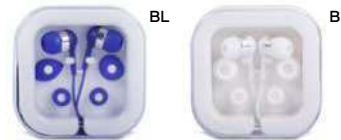

M20029

€ 3,79

STC-DIG

AURICOLARI CON MICROFONO

collegamento tramite micro USB (tipo C), impedenza 32 Ohm, risposta di frequenza 20Hz-20.000Hz. Forniti in custodia in plastica.

200/50 7x7x1,9 cm.

plastica