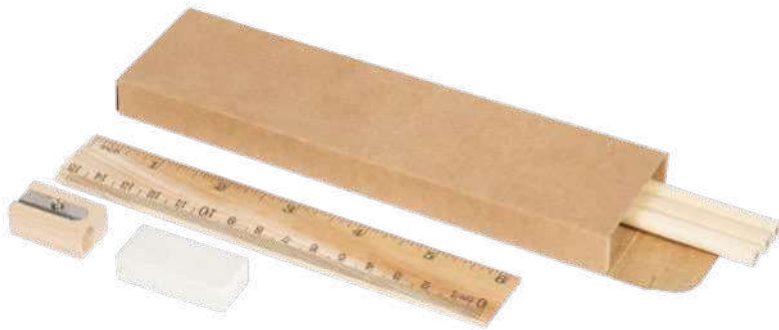

SSC

BLOCCHETTO PER APPUNTI

fogli sfusi in astuccio in cartone riciclato, con segnalibri adesivi.

40/10 12x6,5x9,2 cm.

M cartone riciclato/carta

S26433

€ 1,02

SSC1