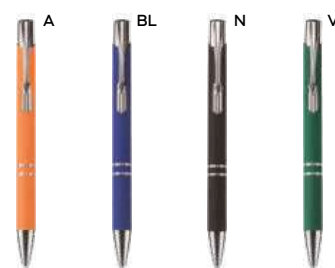

SL-STM

PENNA A SFERA

fusto in alluminio, puntale e clip in metallo, chiusura a scatto, refill nero.

500/50 13,6 cm.

alluminio/metallo

14 gr.

B11240

€ 0,50