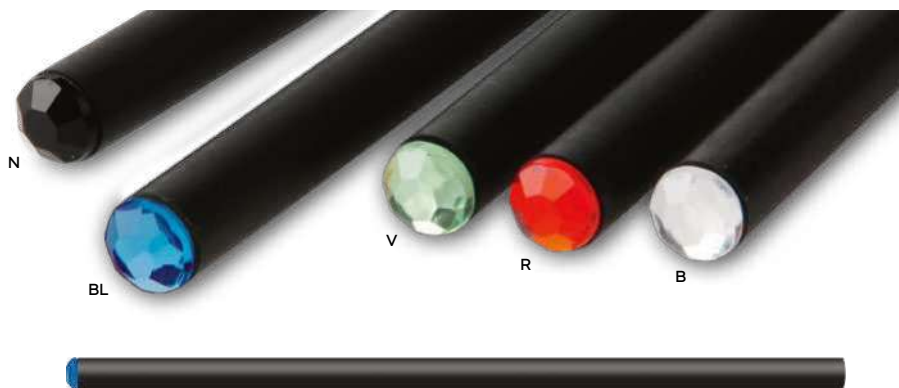

legno

4 gr.

B11152

€ 0,31

ST

MATITA DA MURATORE
in legno, tonda, mina 2B.

1000/100 Ø 1x17,7 cm.

legno