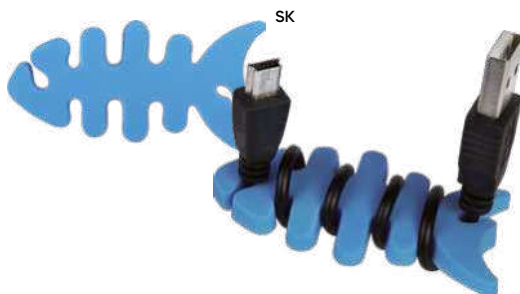

SK

S26024

€ 0,52

LISCA AVVOLGICAVO

2000/50 6x3x0,4 cm.
silicone