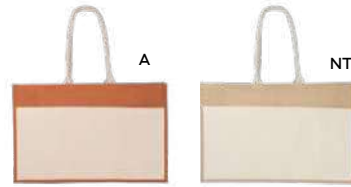

Q24867

€ 10,33

BORSA DA MARE IN IUTA

con ampia tasca esterna in cotone di colore natural con chiusura in velcro (56,5x28 cm), manici lunghi imbottiti.

20/10 59x38x19 cm.

M iuta/cotone

Recycled cotton