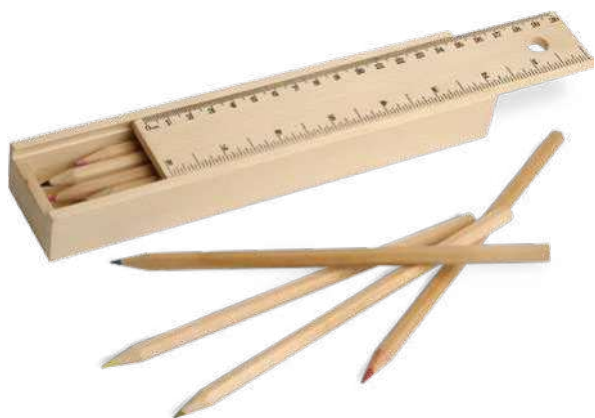

 legno

S26409

€ 2,48

STC-DIG
SLV1

CONFEZIONE MATITE COLORATE

12 pezzi in astuccio di legno.

 100/50  8x10,4x2,2 cm.

 legno