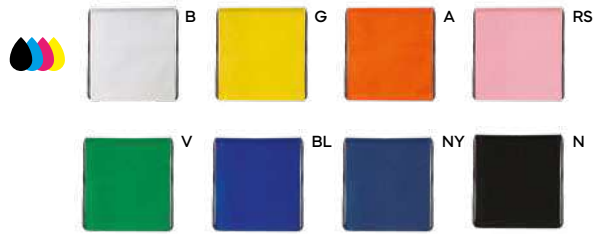

Q24022

€ 0,76

SACCA IN TNT
con lacci.

200/10 37x41 cm.

TNT (80 gr/m²)