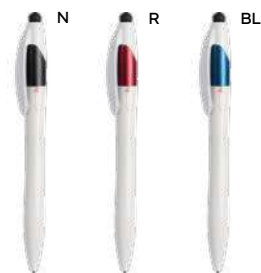

ST-DIG1

PENNA A SFERA CON TOUCH SCREEN
in plastica con clip in metallo, chiusura a rotazione, refill nero.

1000/100 13,4 cm.

plastica/metallo

10 gr.

tip & touch

B11223

€ 0,47

STC1

PENNA A SFERA CON BASETTA
con adesivo sul fondo per fissare la basetta, refill nero.

200/50 6,2x6,2x5 cm (basetta)
14,3 (penna)

plastica

25 gr.

B11221

€ 0,68

ST

PENNA A SFERA A 3 COLORI CON TOUCH SCREEN

in plastica, inchiostri di colore blu, nero e rosso, chiusura a scatto.

1000/100 14,1 cm.

plastica

11 gr.

Bestseller

B11202

€ 0,76

STM

PENNA A SFERA A 3 COLORI CON TOUCH SCREEN

in plastica, inchiostri di colore blu, nero e rosso, chiusura a rotazione.

1000/100 14 cm.

plastica

10 gr.

 **Bamboo**

B11280