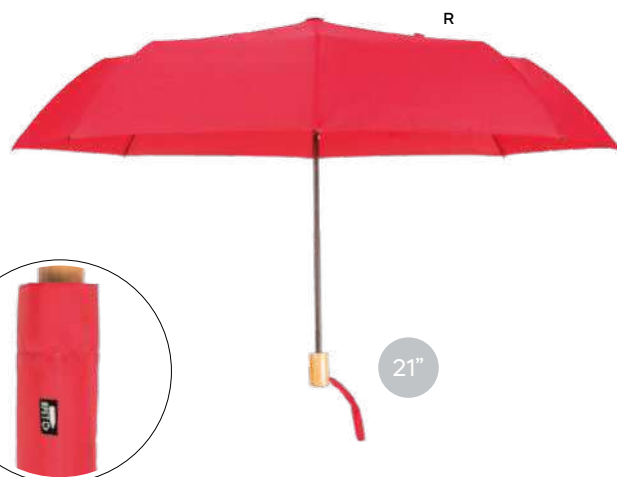

K18243

€ 7,71

SSC1

OMBRELLO SUPER MINI 19"

con manico rivestito in gomma, struttura in metallo, apertura manuale, fodera in pongee. Ombrello a 6 pannelli.

24/12 Ø 90x52 cm. - chiuso: 23 cm.

pongee 190T

K18282