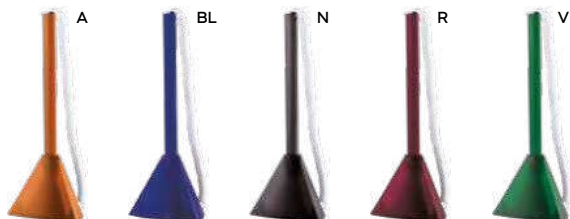

ST-DIG1

PENNA A SFERA CON TOUCH SCREEN
in plastica con clip in metallo, chiusura a rotazione, refill nero.

1000/100 13,4 cm.

plastica/metallo

10 gr.

tip & touch

B11223

€ 0,47

STC1

PENNA A SFERA CON BASETTA
con adesivo sul fondo per fissare la basetta, refill nero.

200/50 6,2x6,2x5 cm (basetta)
14,3 (penna)

plastica

25 gr.

B11221

€ 0,68

ST

PENNA A SFERA A 3 COLORI CON TOUCH SCREEN

in plastica, inchiostri di colore blu, nero e rosso, chiusura a scatto.

1000/100 14,1 cm.

plastica

11 gr.

Bestseller

B11202

€ 0,76