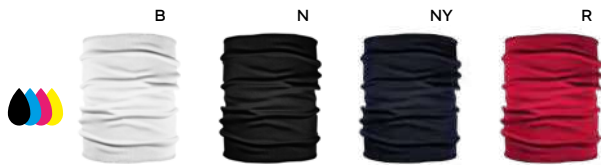

* **New!**

↓ **cucitura reflex**

K18301

€ 6,41

SSCM-SFTB

FASCIA MULTIUSO ELASTICIZZATA CON CUCITURA REFLEX
con morbido, leggero e caldo micropile all'interno e con cucitura reflex.

200/50 31x24,5 cm.

poliestere 92%-elastan 8%

K18138

€ 1,05

SSCM-SFTB

FASCIA MULTIUSO
morbida e leggera fascia adattabile a diversi usi.

250/50 50x26 cm.

poliestere