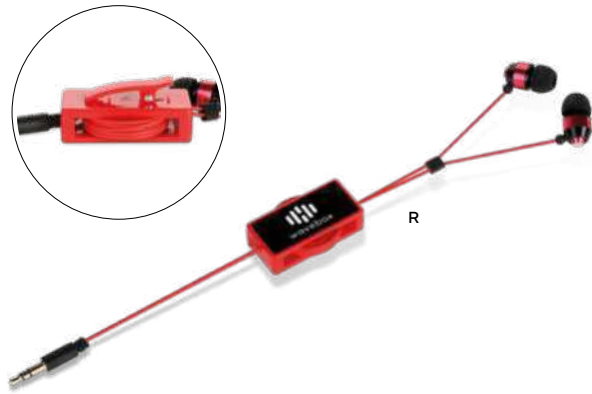

M20038

€ 2,09

STC

AURICOLARI

impedenza 32 Ohm, risposta di frequenza 20-20.000 Hz, spinotto da 3,5 mm., lunghezza cavo 90 cm. circa. Riavvolgibile automaticamente in supporto di plastica rettangolare (dimensioni 4,4x2 cm.) con clip sul retro.

200/50

plastica