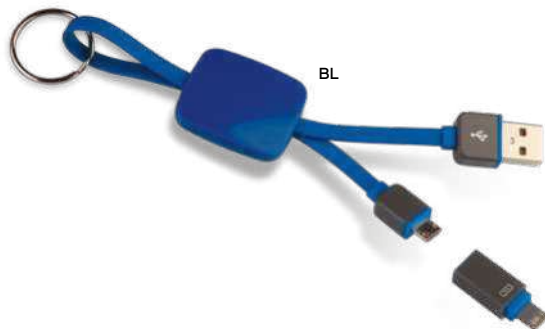

300/50 5,8x4x1,9 cm.

plastica

E14556

€ 3,14

STC

CAVETTO 3 IN 1 PER RICARICA
con connettore unico micro USB, lightning e micro USB (tipo C).

500/100

plastica