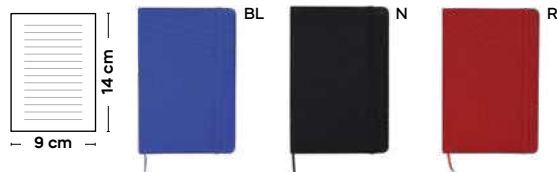

S26503

€ 2,48

SSC

BLOCCO PER APPUNTI IN RPET
blocco per appunti con fogli a righe (80 fogli),
cordino segnalibro, chiusura con elastico.
Copertina in RPET.

50/25 14x21x1,4 cm.

carta/RPET

S26502

€ 1,70