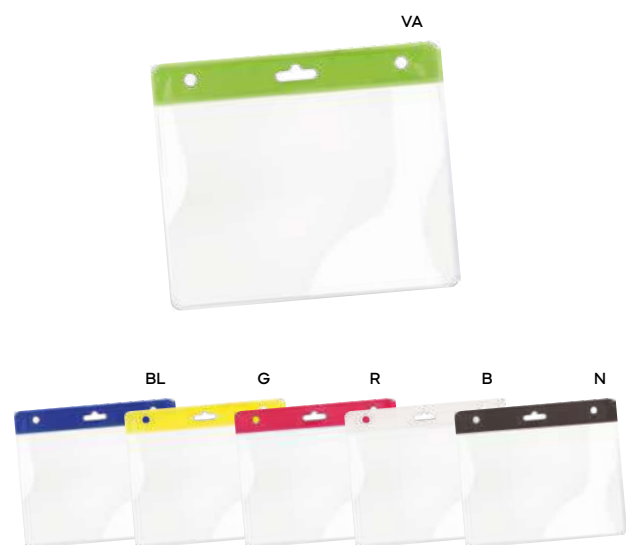

PORTA BADGE

con fibbia in plastica, fibbia di sicurezza in plastica, moschettone in metallo e aggancio per cellulare.

500/25 56x2,5 cm.

poliestere

E14158

€ 0,39

SS

BUSTINA PORTA BADGE