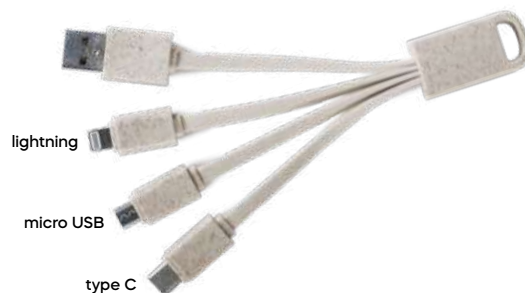

€ 5,49

SL1-STC

CAVETTO 3 IN 1 PER RICARICA
con connettori lightning, micro USB, micro USB (tipo C). Munito di inserto in bambù sulla parte frontale, realizzato in paglia di grano e TPE.

500/100

paglia di grano+TPE/bambù