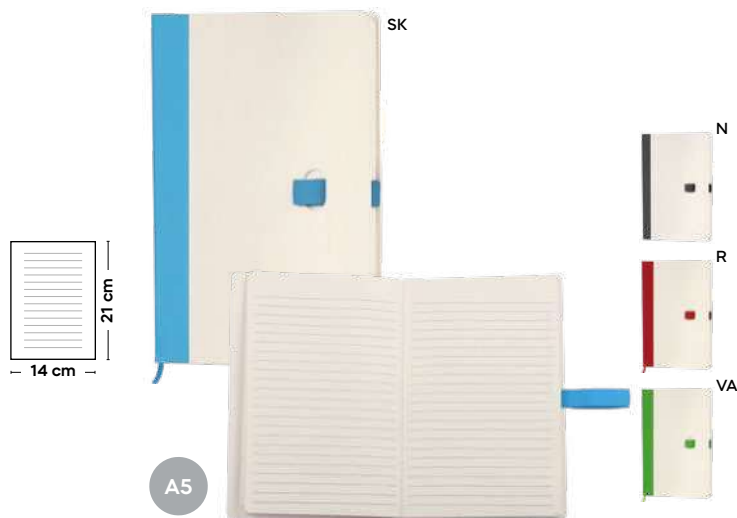

Office

Agende e bloc notes

S26522

€ 4,16

SSC

BLOCCO PER APPUNTI IN CARTONE DEL LATTE

realizzato con cartoni riciclati del latte. Dopo aver separato i materiali dei cartoni del latte, la carta viene utilizzata per creare il blocchetto. Con fogli a righe (80 fogli), cordino segnalibro, chiusura con passante elastico porta penna (penna non inclusa).

30/15 14x21x1,4 cm.

cartone riciclato del latte