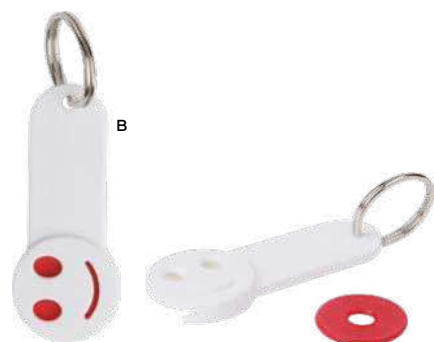

E14049

€ 0,47

STC1

PORTACHIAVI CON PORTAGETTONE

2000/100 6,7x2,8x0,6 cm.

plastica/metallo