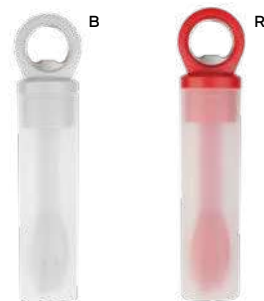

Drinkware

Articoli per alimenti

L19004

€ 1,54

STCX

APRIBOTTIGLIE CON SET POSATE

apribottiglie con cucchiaino, forchetta e coltello in plastica.

100/50 3,4x2,2x17 cm.

metallo/plastica