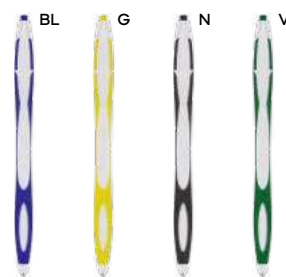

PENNA A SFERA

in plastica con clip in metallo,
chiusura a scatto, refill nero.

1000/100 13,8 cm.

plastica/metallo

12 gr.

Bestseller

B11233

€ 0,16

ST

PENNA A SFERA

chiusura a scatto, refill nero.

1000/100 14,3 cm.

plastica

9 gr.

B11009

€ 0,37