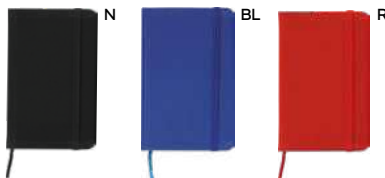

S26464

€ 1,70

SSC

BLOCCO PER APPUNTI

blocco per appunti (98 fogli), cordino segnalibro, chiusura con elastico e tasca interna.

60/30 9,4x14,5x1,5 cm.

carta/PU