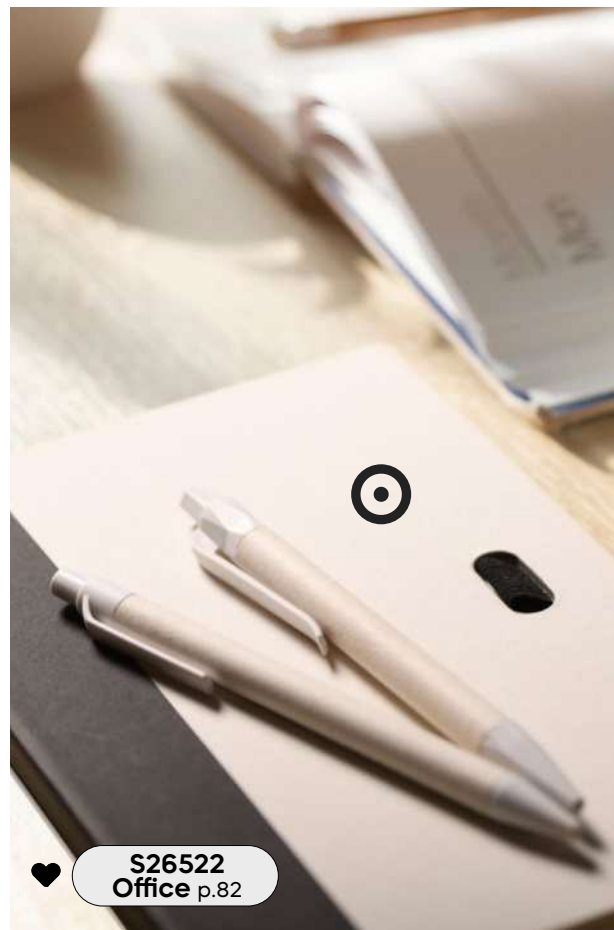

Penne in carta riciclata

Penne in carta riciclata, ecologiche e funzionali, ideali per chi cerca un prodotto sostenibile senza rinunciare a performance e design.

S26522
Office p.82

Recycled milk carton