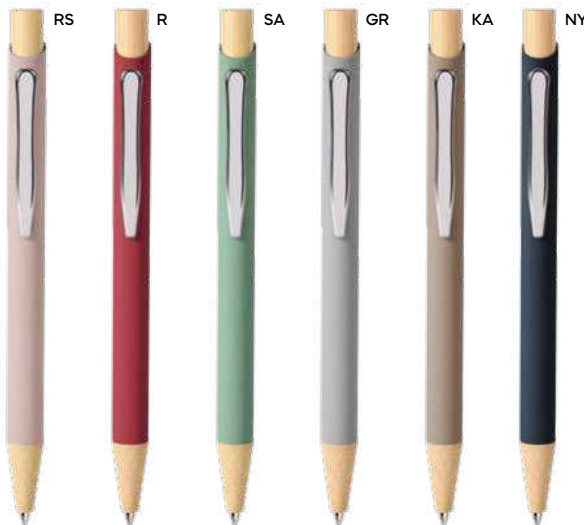

New!

B11305

€ 0,86

SLL

PENNA A SFERA

fusto in alluminio rivestito in materiale gommato al tatto, clip in metallo, puntale e pulsante di chiusura a scatto in bambù, refill nero.

500/50 13,8 cm.

alluminio/bambù/metallo

18 gr.