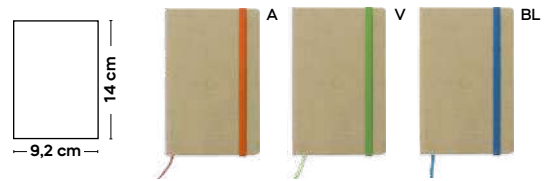

SSC

BLOCCO PER APPUNTI IN RPET
blocco per appunti con fogli a righe (80 fogli),
cordino segnalibro, chiusura con elastico.
Copertina in RPET.

100/50 9x14x1,3 cm.

carta/RPET

Recycled paper

MINI

S26476

€ 1,44