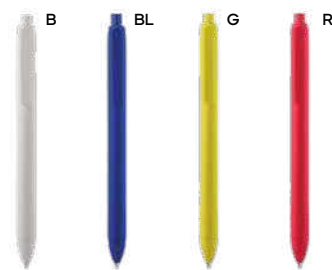

B11251

€ 0,31

ST

PENNA A SFERA BIODEGRADABILE E COMPOSTABILE
in PLA (bioplastica ottenuta dal mais).
Chiusura a scatto, refill nero.

1000/100 14 cm.

PLA

14 gr.

BL

B11250

€ 0,31

ST

PENNA A SFERA
in cartone riciclato e plastica PLA
biodegradabile e compostabile.
Chiusura a scatto, refill nero.

1000/100 13,9 cm.

cartone riciclato/PLA

7 gr.

VA