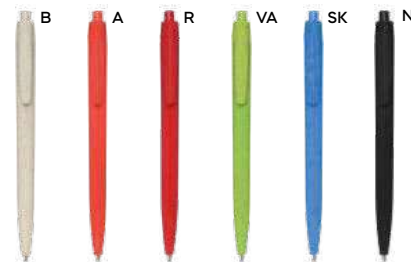

B11232

€ 0,12

ST

PENNA A SFERA

in paglia di grano e ABS, chiusura a scatto, refill nero.

1000/100 14 cm.

M paglia di grano+ABS

6 gr.