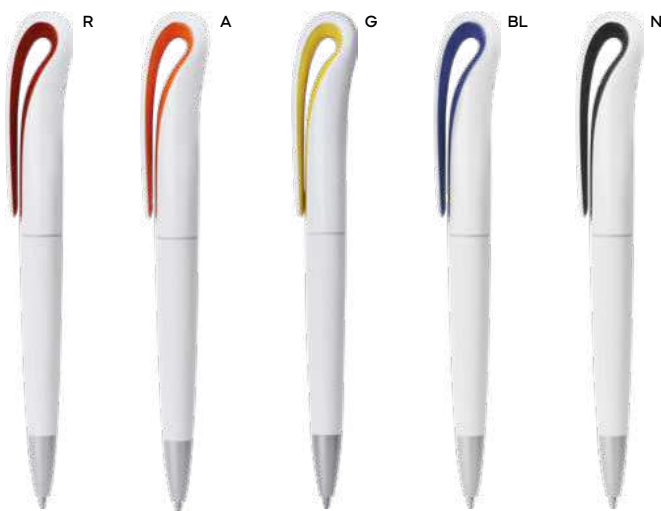

PENNA A SFERA

meccanismo a rotazione che fa entrare ed uscire vicendevolmente la clip e la punta a sfera dalla penna, refill nero.

1000/100 13,7 cm.

plastica

12 gr.

B11235

B11075

B11235

€ 0,31

ST-DIG1

PENNA A SFERA

con chiusura a rotazione, refill nero.

1000/100 14,2 cm.

plastica

10 gr.

B11075

€ 0,26

ST-DIG1

PENNA A SFERA

con chiusura a rotazione, refill nero.

1000/100 14,7 cm.

plastica

13 gr.

B11042