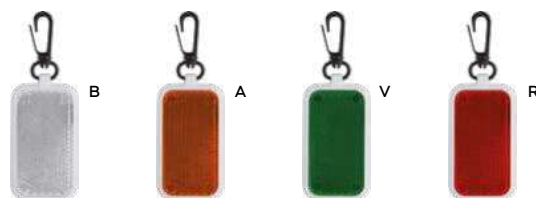

E14180

€ 1,44

LUCE DI EMERGENZA

appendibile, con tre led e con possibilità di utilizzo anche come torcia. Pile fornite.

500/50 11x4x1 cm.

plastica