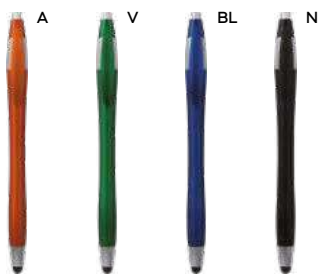

ST

MINI PENNA A SFERA CON TOUCH SCREEN
clip in metallo, fusto in plastica, chiusura a rotazione, refill nero.

1000/100 12,5 cm.

plastica/metallo

7 gr.

B11193 € 0,31

PENNA A SFERA CON TOUCH SCREEN
in plastica con clip in metallo,
chiusura a rotazione, refill nero.

1000/100 13,5 cm.

plastica/metallo

11 gr.

★ **Bestseller**

Rainbow collection!

B11278 € 0,42

PENNA A SFERA ARCOBALENO CON TOUCH SCREEN
in plastica con clip in metallo,
impugnatura arcobaleno, chiusura a
rotazione, refill nero.

1000/100 13,4 cm.

plastica/metallo

10 gr.

B11197 € 0,29

PENNA A SFERA CON TOUCH SCREEN
in plastica, chiusura a scatto, refill nero.

1000/100 14,7 cm.

plastica

7 gr.