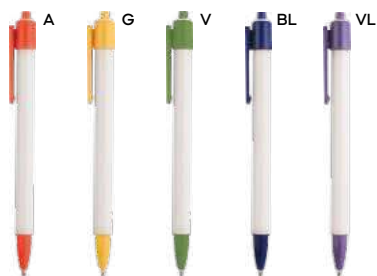

€ 0,13

PENNA A SFERA

con chiusura a scatto, refill nero.

1000/100 14 cm.

plastica

7 gr.

B11026

€ 0,24