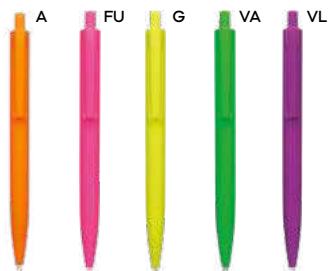

Penne con inchiostro gel, per una scrittura precisa e senza sbavature, ideali per chi cerca praticità e qualità.

B11299

€ 0,52

STM

PENNA CON INCHIOSTRO GEL
in plastica rivestita in materiale gommato al tatto, chiusura a scatto e refill nero a inchiostro gel.

PENNA A SFERA

in plastica rivestita in materiale gommato al tatto, chiusura a scatto e refill nero.

1000/100 14,6 cm.

plastica

9 gr.

B11167

€ 0,34

ST