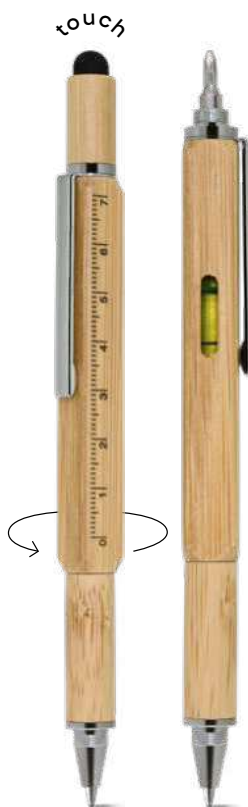

Bamboo

B11249

€ 5,18

STM-SL

PENNA MULTIFUNZIONE IN BAMBÙ
fusto in bambù, chiusura a rotazione, con touch screen, righello con scala in centimetri, livella e giraviti, clip e puntale in metallo, refill nero.

500/50 15 cm.

bambù/metallo

22 gr.