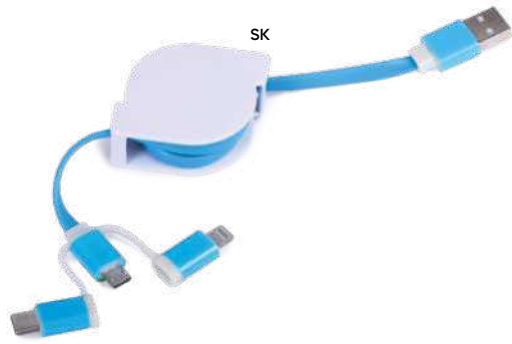

E14579

€ 3,14

STC

CAVETTO 3 IN 1 PER RICARICA E TRASFERIMENTO DATI
con connettori lightning, micro USB e micro USB (tipo C). Cavetto riavvolgibile di lunghezza pari a 98 cm. ca.

300/50 5,8x4x1,9 cm.

plastica