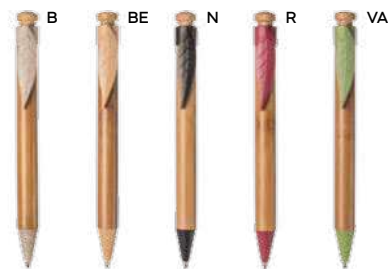

B11129

€ 0,68

PENNA A SFERA
fusto e pulsante in bambù, clip e puntale in paglia di grano e ABS, chiusura a scatto, refill nero.

1000/100 14,3 cm.

bambù/paglia di grano+ABS

10 gr.