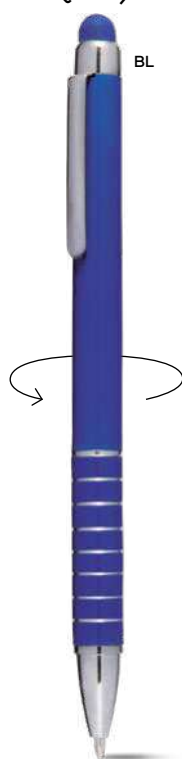

ST

PENNA A SFERA CON TOUCH SCREEN
in plastica, chiusura a scatto, refill nero.

1000/100 13,9 cm.

plastica

8 gr.

touch

B11168

€ 0,44