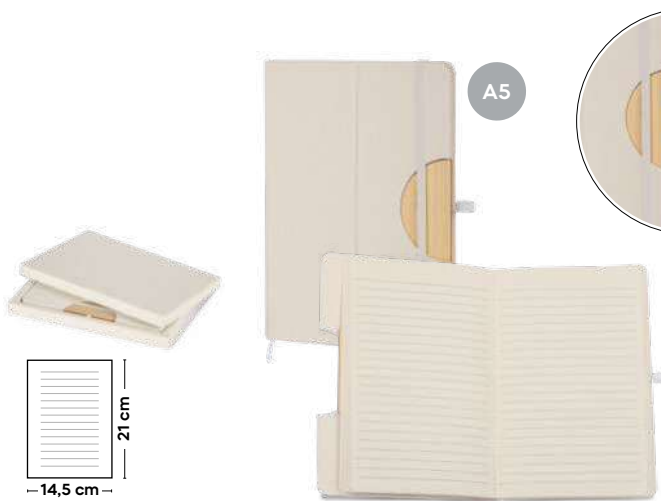

S26525

€ 3,27

SSC

BLOCCO PER APPUNTI IN CARTONE DEL LATTE

realizzato con cartoni riciclati del latte. Dopo aver separato i materiali dei cartoni del latte, la carta viene utilizzata per creare il blocchetto. Con fogli a righe (80 fogli), cordino segnalibro, chiusura con elastico.

30/15 14,5x21x1,4 cm.

cartone riciclato del latte

S26524

€ 1,96

SSC

BLOCCO PER APPUNTI IN CARTONE DEL LATTE

realizzato con cartoni riciclati del latte. Dopo aver separato i materiali dei cartoni del latte, la carta viene utilizzata per creare il blocchetto. Con fogli a righe (80 fogli), cordino segnalibro, chiusura con elastico.

100/50 9,5x14x1,3 cm.

cartone riciclato del latte

S26521

€ 7,71

SSC-STC
SLV1

BLOCCO PER APPUNTI IN CARTONE DEL LATTE CON TAG NFC (144 bytes)

realizzato con cartoni riciclati del latte. Dopo aver separato i materiali dei cartoni del latte, la carta viene utilizzata per creare il blocchetto. Con inserto in bambù, con fogli a righe (80 fogli), chiusura con elastico, cordino segnalibro, passante elastico porta penna (penna non inclusa). La copertina del blocco per appunti è pieghevole e può fungere da base di appoggio per smartphone. Nell'inserto in bambù è presente il tag NFC (Near Field Communication) che permette di collegarsi a smartphone, tablet e qualsiasi altro dispositivo con tecnologia NFC per trasferimento link senza fili a breve distanza. In astuccio singolo realizzato in cartone del latte.

20/10 17,3x24x1,9 cm.

cartone riciclato del latte/bambù

Recycled milk carton

NFC
items!