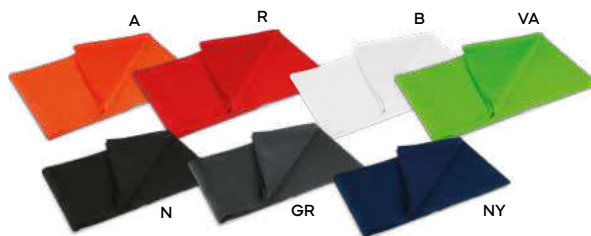

K18004

€ 5,10

SF1

SCIARPA

caldissima sciarpa in acrilico a costine 1x1, doppio strato. Peso 170 gr

50/25 180x25 cm. circa

acrilico