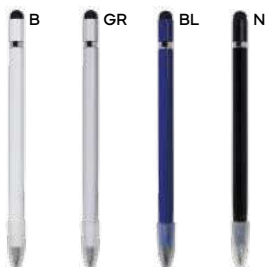

gommino interno