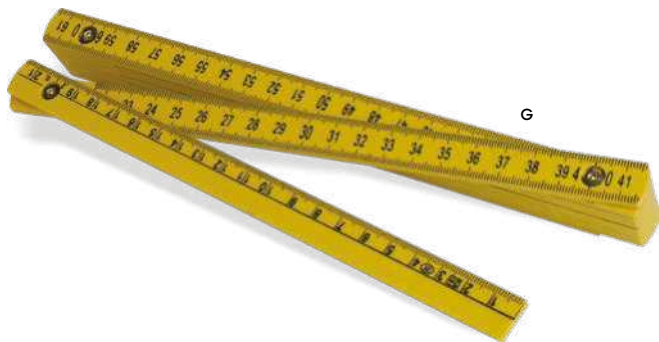

SS-SLV1

METRO PIEGHEVOLE

2 metri, in legno di faggio.

 100/25  24x3,8x1,6 cm.

 legno

Utensili

Articoli ideali per attività creative, piccoli lavori di riparazione e manutenzione, offrono praticità e precisione in ogni situazione.