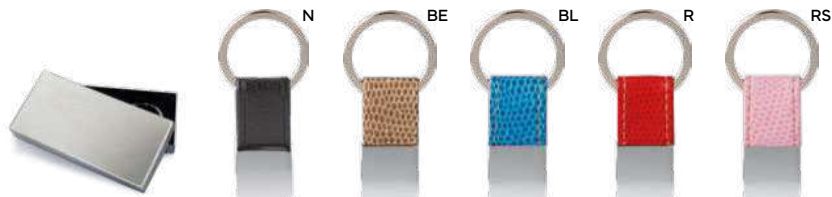

Tools

Portachiavi

E14210

€ 1,44

SL1-SL2

PORTACHIAVI

con astuccio in confezione singola.

400/100 6,5x2x0,8 cm.