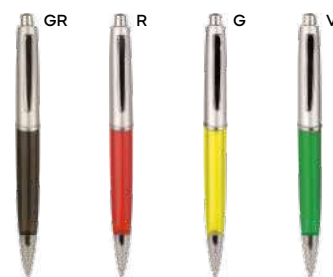

in plastica, con clip e anellino in metallo, chiusura a rotazione, refill nero.

1000/100 14,3 cm.

plastica/metallo

8 gr.

ST

B11034

€ 0,29

PENNA A SFERA