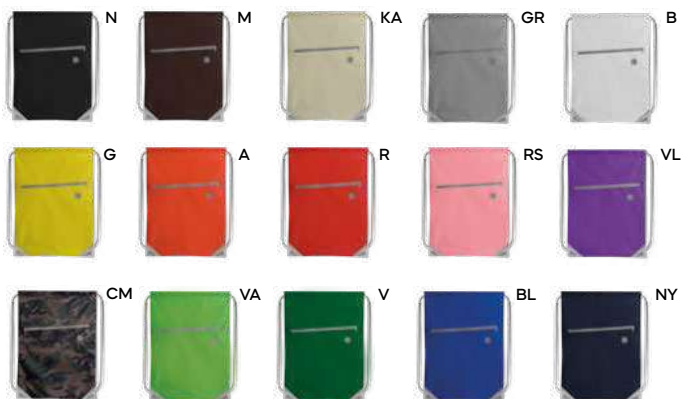

SSM-SFT

SACCA IN POLIESTERE

con lacci e rinforzi in metallo agli angoli.

100/50 37x40 cm.

poliestere 210T

Bags

Sacche

Q24026