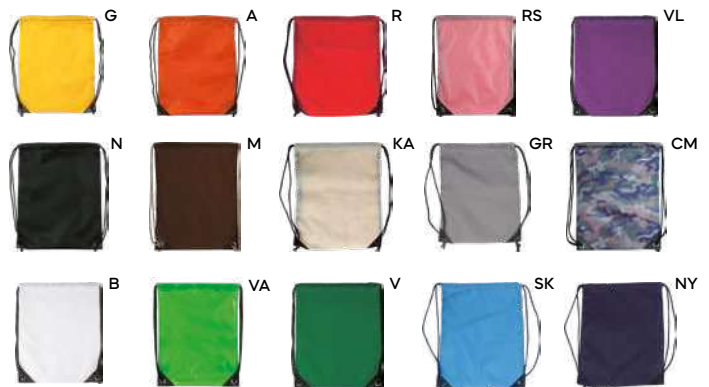

Q24085

€ 0,92

SS

SACCA IN POLIESTERE

con lacci e rinforzi in metallo agli angoli.

250/50 34x43 cm.

poliestere 210D

Q24020