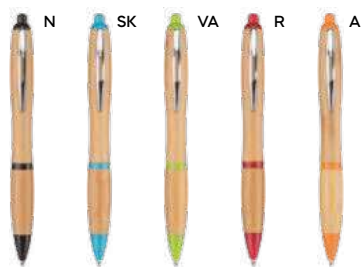

in sughero, paglia di grano e ABS, pulsante in legno, chiusura a scatto, refill nero.

1000/100 13,5 cm.

M sughero/paglia di grano+ABS

5 gr.

GR

B11137

€ 0,78

PENNA A SFERA
fusto ed impugnatura in bambù, clip in metallo, pulsante e puntale in plastica, chiusura a scatto, refill nero.