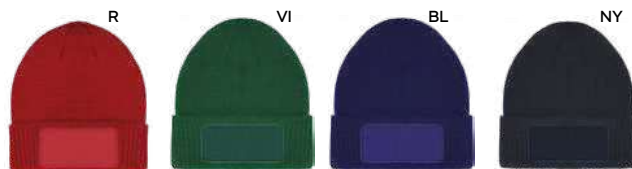

Caps

Berretti

N

R

VI

BL

NY

K18115

€ 4,58

SSM

CAPPELLINO ZUCCOTTO CON TARGHETTA
in acrilico doppio strato, risolto a costine con
ampia targhetta in cotone (10,5x5,5 cm.) per
la personalizzazione. Peso 70 gr.

100/10

taglia unica

acrilico

New!

N

GR

VM

N

R

K18114

€ 4,05

SSM

K18125

€ 10,33

CAPPELLINO ZUCCOTTO REFLEX CON TARGHETTA

in acrilico reflex doppio strato, risolto con
ampia targhetta in cotone (10x5 cm.) per la
personalizzazione. Peso 95 gr.

100/10

taglia unica

acrilico

SSM

CAPPELLINO ZUCCOTTO CON TARGHETTA

in acrilico mono strato a costine, con
targhetta in poliestere (5x3 cm.) per la
personalizzazione. Peso 60 gr.

100/10

taglia unica

acrilico

NY