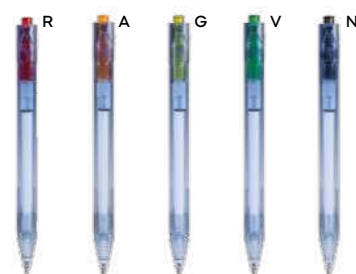

7 gr.

B11243

€ 0,39

ST

PENNA A SFERA IN RPET
chiusura a scatto, refill nero.

1000/100 14,3 cm.

M RPET

11 gr.