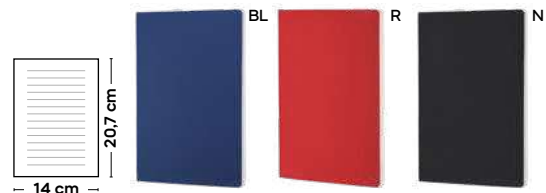

S26518

€ 1,18

SSC

BLOCCO PER APPUNTI CON COPERTINA MORBIDA
blocco per appunti con fogli a righe (80 fogli). Copertina morbida in PU.

100/50 8,5x14x0,9 cm.

carta/PU

A5

S26519