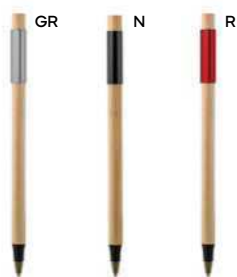

B11261 € 0,42

STM-SL

PENNA A SFERA
fusto in bambù con fascetta in alluminio
(lunghezza fascetta 3 cm. ca), refill nero.

1000/100 15 cm.

bambù/alluminio

5 gr.