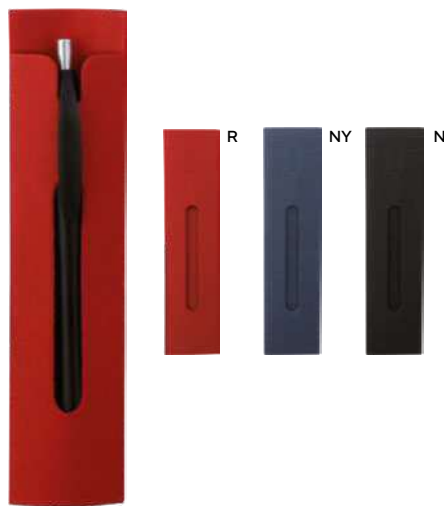

T27034 € 0,13

SS

BUSTINA PORTA PENNA
a 1 posto in cartoncino (penna non inclusa).

5000/1000/100 15,2x3,7 cm.

M carta