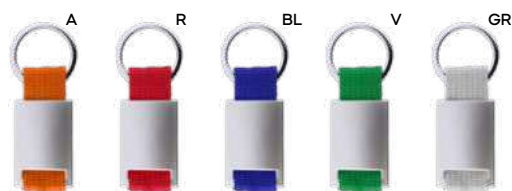

E14276

€ 1,96

SL1-SL2

PORTACHIAVI

400/100 12,2x2,9x0,9 cm.

M metallo/PVC

E14145

€ 1,44