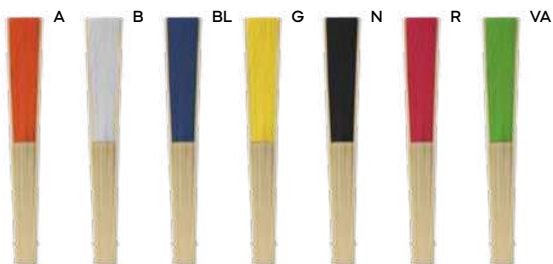

R-pet

S26038

€ 3,11

VENTAGLIO ARCOBALENO IN RPET
richiudibile in legno naturale e tessuto RPET, lunghezza 23 cm.

250/25 23 cm.
legno/RPET

Rainbow collection!

S26042

€ 1,44

VENTAGLIO IN CARTA E BAMBÙ
richiudibile in bambù e carta, lunghezza 21 cm.

500/25 21 cm.
bambù/carta

New! *

Bamboo