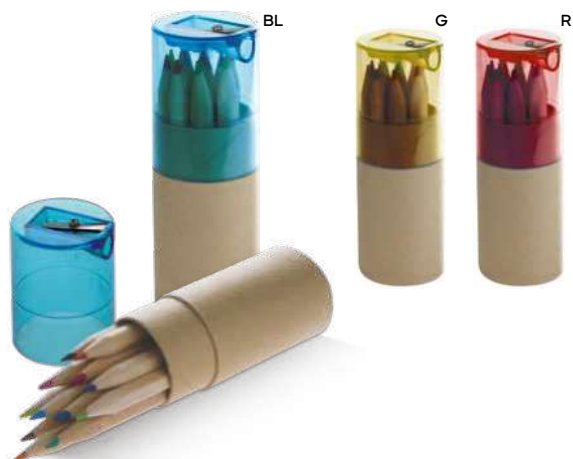

New colours!

S26410

€ 0,94

STC

CONFEZIONE MATITE COLORATE

12 pezzi in astuccio tondo di cartoncino con temperamatite.

200/100 Ø 3,5x10,5 cm.

legno