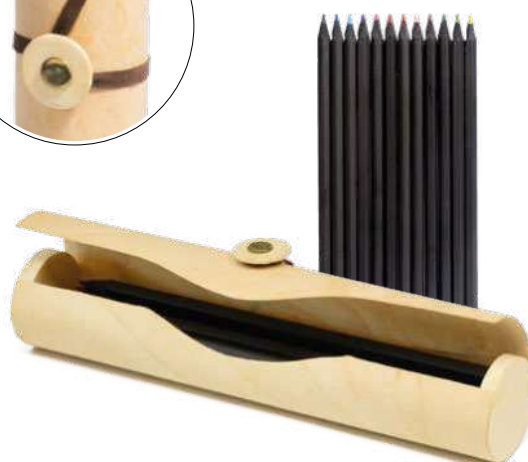

S26401

€ 2,07

SET 12 MATITE COLORATE
con astuccio in legno
e coperchio con righe.

100/50 20,5x3x4,5 cm.

legno

S26439

€ 3,53

CONFEZIONE MATITE COLORATE
12 pezzi in astuccio in legno cilindrico.