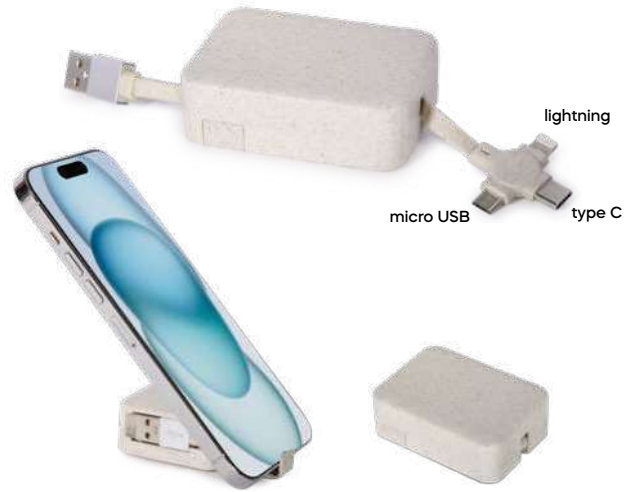

E14703

€ 4,68

STC

CAVETTO 3 IN 1 PER RICARICA E TRASFERIMENTO DATI

con connettori lightning, micro USB e micro USB (tipo C). Cavetto riavvolgibile di lunghezza pari a 98 cm. ca. Con alloggiamento per smartphone.

200/50 7x5x2,3 cm.

paglia di grano+ABS