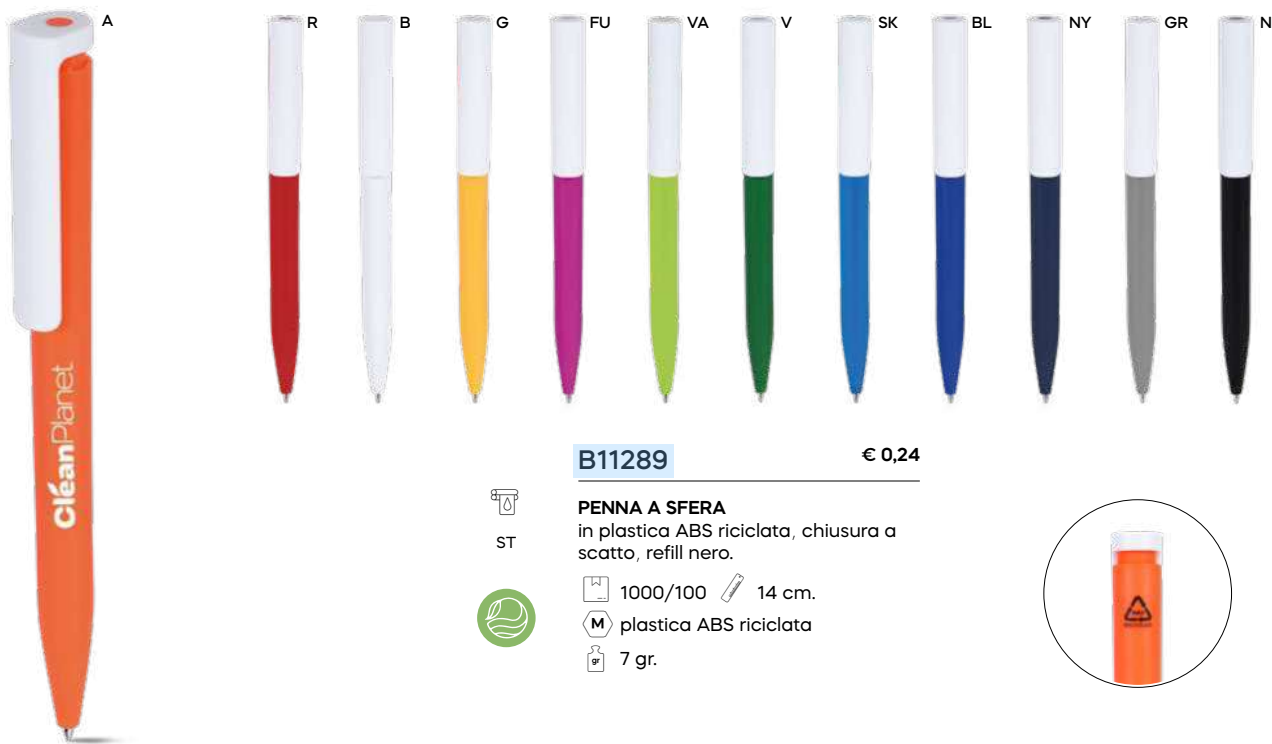

B11266

€ 0,29

PENNA A SFERA

in plastica riciclata, chiusura a scatto, refill nero.

1000/100 14 cm.

plastica riciclata

5 gr.

Recycled plastic

B11264

€ 0,37

PENNA A SFERA

in plastica riciclata, chiusura a rotazione, refill nero.

1000/100 14,6 cm.

plastica riciclata

11 gr.

B11289

€ 0,24

ST

PENNA A SFERA

in plastica ABS riciclata, chiusura a scatto, refill nero.

1000/100  14 cm.

 plastica ABS riciclata

 7 gr.

cancellabile ▾