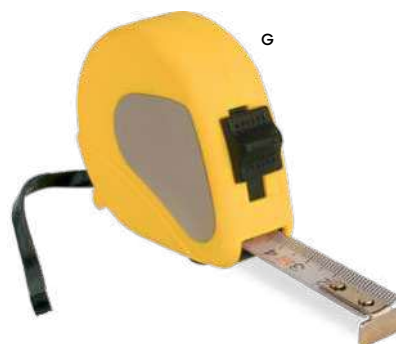

S26204

€ 2,75

FLESSOMETRO DA 3 METRI
con blocco del nastro, riavvolgimento
automatico, clip per cinta e corda per polso.

120/12 Ø 7x6,2x3 cm.

M plastica