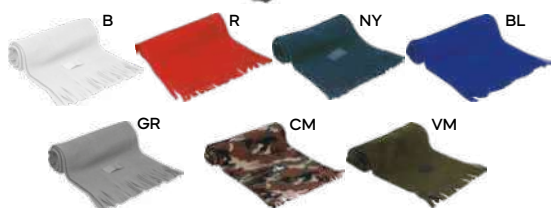

K18001

SSCM

SCIARPA IN PILE CON TARGHETTA
antipilling con targhetta in nylon (5,5x3 cm).

100/50 145x25 cm circa

pile

220 gr./m²

CM (MIMETICO) € 4,31
ALTRI COLORI € 4,05