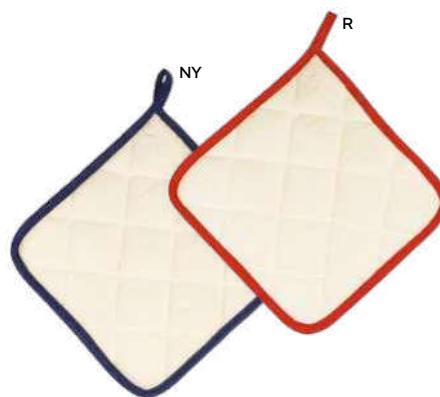

K18013

€ 1,18

SST

PRESINA DA CUCINA

in cotone 100% con bordino a contrasto.

500/10 17x17 cm.

M cotone