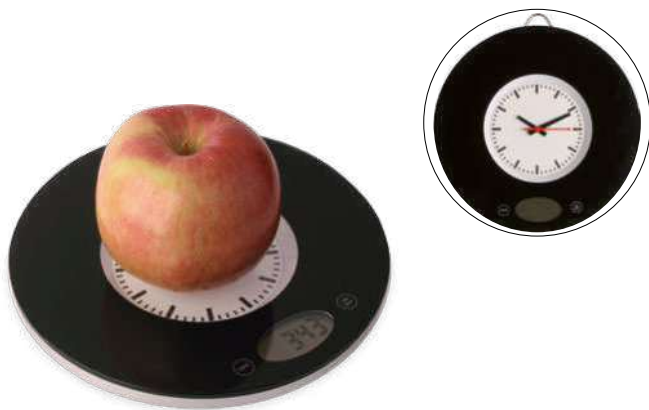

50 30x37,5x28,5 cm.

PP

Drinkware

Articoli da cucina

S26231

€ 22,22

SSC1

BILANCIA DA CUCINA