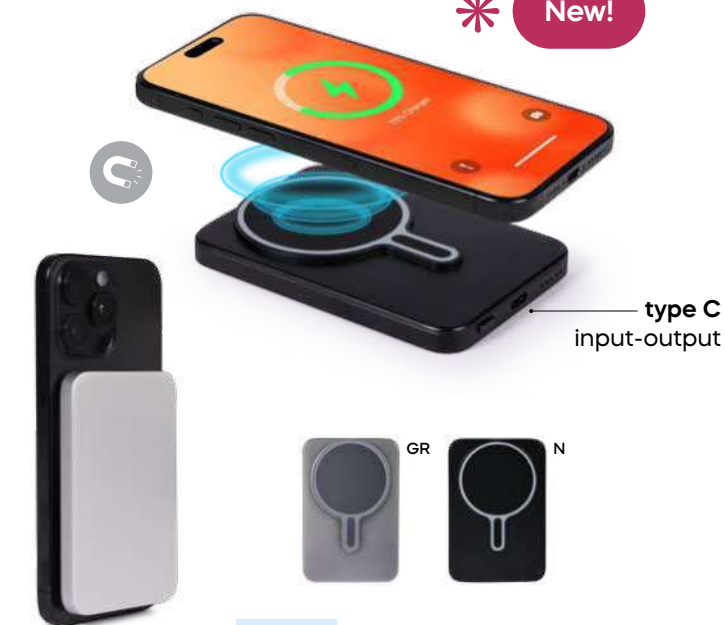

Technology

Power banks e caricatori wireless

New!

E14710

€ 35,29

CARICATORE USB E WIRELESS DA 5000 mAh con batteria ricaricabile al Litio Polimero da 5000mAh e caricatore wireless (15W) adatto per smartphone di ultima generazione (compatibili con lo standard Qi wireless). Parte frontale in plastica riciclata con attacco magnetico Magsafe e parte posteriore in alluminio. Input micro USB (tipo C) 9V/2A (max), output micro USB (tipo C) 9V/2.2A (max), con cavetto micro USB (tipo C)

50/25 6,8x10,2x1,1 cm.

plastica ABS riciclata/alluminio