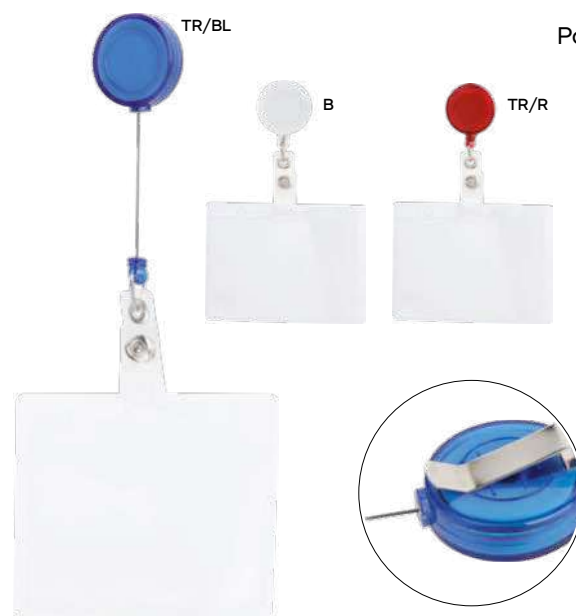

E14144

€ 1,12

STC1

PORTA BADGE

riavvolgibile, con clip per aggancio alla cinta.

500/50 taschino: 10,3x7,5 cm.

M plastica/metallo