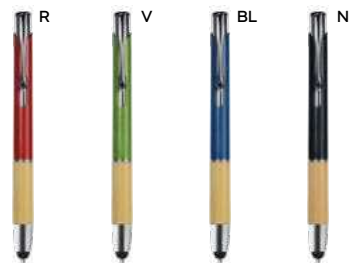

Bamboo

B11273

€ 0,58

STM-SL

PENNA A SFERA CON TOUCH SCREEN
fusto in paglia di grano e ABS,
impugnatura in bambù e clip in metallo.
Chiusura a scatto, refill nero.

1000/100 14 cm.

M paglia di grano+ABS/bambù/metallo

10 gr.

B11138

€ 0,42

SL-STM

PENNA A SFERA CON TOUCH SCREEN
fusto in bambù, clip in metallo,
pulsante e puntale in plastica, chiusura
a scatto, refill nero.

1000/100 13,8 cm.

M bambù/metallo/plastica

10 gr.

SL-STM

B11279

€ 1,02

PENNA A SFERA CON TOUCH SCREEN
fusto in bambù, clip in metallo, puntale
in plastica, chiusura a scatto, refill
nero.

500/50 14,3 cm.

M bambù/metallo/plastica

14 gr.