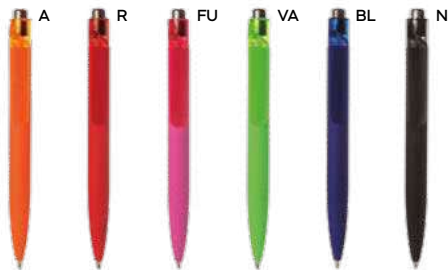

PENNA A SFERA

in plastica, con effetto gommato al tatto, stampabile solo sulla clip. Chiusura a scatto, refill nero.

1000/100 14,4 cm.

plastica

9 gr.

Write

Penne

B11036

€ 0,34

ST

PENNA A SFERA COLORI FLUORESCENTI

con chiusura a scatto, refill nero.

1000/100 14,3 cm.

plastica

10 gr.

B11128

€ 0,34

ST

PENNA A SFERA

in plastica con effetto gommato al tatto, stampabile solo sulla clip, chiusura a scatto, refill nero.

1000/100 13,9 cm.

plastica

10 gr.

B11171