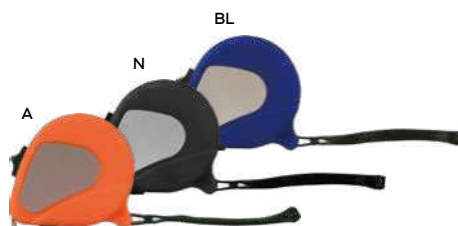

S26204

€ 2,75

FLESSOMETRO DA 3 METRI
con blocco del nastro, riavvolgimento
automatico, clip per cinta e corda per polso.

120/12 Ø 7x6,2x3 cm.

M plastica