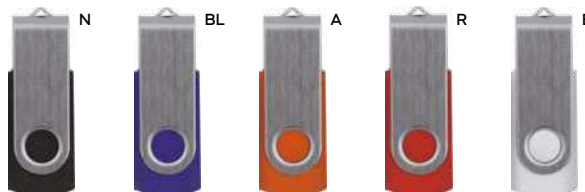

200/50 7,1x7,1x2,5 cm.

plastica

Chiavette usb

Soluzioni pratiche e compatte per archiviare e trasferire i tuoi dati in modo rapido e sicuro, sempre a portata di mano.

Bestseller

E14613

STC-SL1
SL2-DIG

MEMORIA USB DA 2GB - 4GB - 8GB - 16GB - 32GB
USB 2.0, senza laccio, confezione singola in scatoletta bianca.