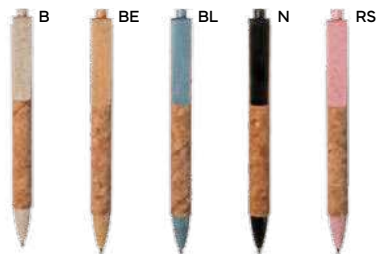

PENNA A SFERA

in paglia di grano e ABS, chiusura a scatto, refill nero.

1000/100 14 cm.

M paglia di grano+ABS

8 gr.

Write

Penne

B11114

€ 0,39

ST-SLL

PENNA A SFERA

in sughero, clip, pulsante e puntale in paglia di grano e ABS, chiusura a scatto, refill nero.

1000/100 14 cm.

M sughero/paglia di grano+ABS

11 gr.

Cork