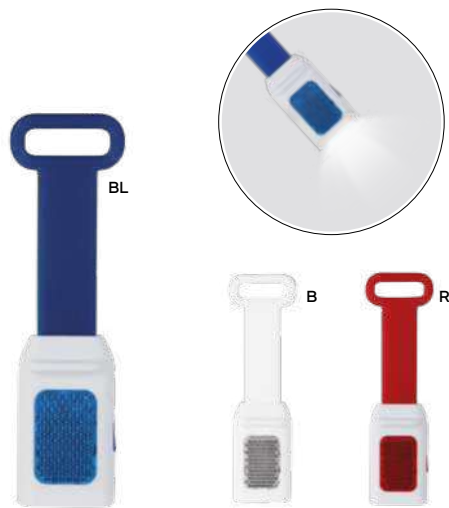

E14186

€ 1,80

LUCE DI EMERGENZA

appendibile, con tre led, con possibilità di utilizzo anche come torcia. Pile fornite.

500/50 12x3x1,9 cm.

plastica/silicone