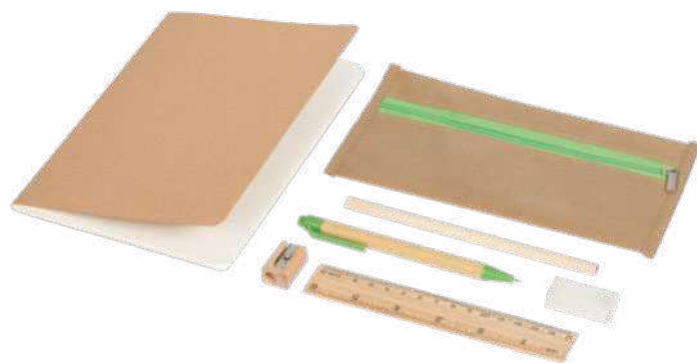

S26434

€ 4,16

SSC1

SET CANCELLERIA

con matita in legno (mina HB), penna in cartoncino riciclato, righello in legno con scala in centimetri e inch, gomma, temperamatite in legno, quaderno per appunti (30 fogli) e astuccio in TNT con chiusura a zip.

100/50