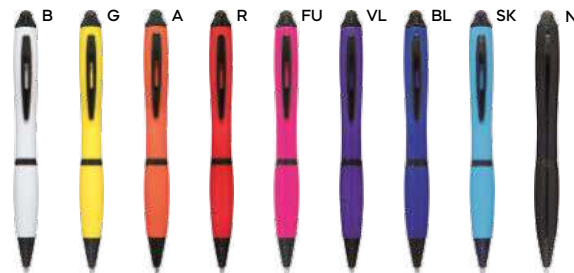

€ 0,58

ST

PENNA A SFERA CON TOUCH SCREEN
in plastica con impugnatura in gomma, chiusura a scatto, refill nero.

500/50 14 cm.

plastica/gomma

10 gr.

B11170

€ 0,34

ST-DIG1

PENNA A SFERA CON TOUCH SCREEN
in plastica con clip in metallo, chiusura a rotazione, refill nero.

1000/100 13,4 cm.

plastica/metallo

10 gr.

tip & touch

B11223

€ 0,47