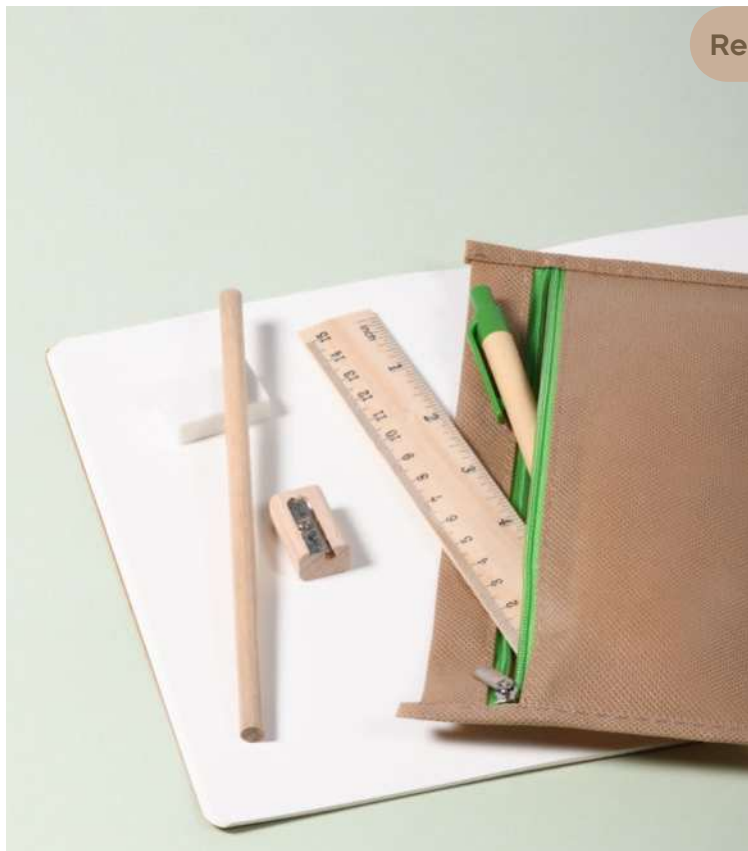

S26434

€ 4,16

SSC1

SET CANCELLERIA

con matita in legno (mina HB), penna in cartoncino riciclato, righello in legno con scala in centimetri e inch, gomma, temperamatite in legno, quaderno per appunti (30 fogli) e astuccio in TNT con chiusura a zip.

100/50