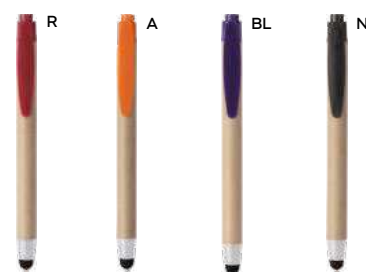

B11143

€ 0,44

ST

PENNA A SFERA CON TOUCH SCREEN
in cartone riciclato, con chiusura a scatto, refill nero.

1000/100 13,5 cm.

plastica/cartone riciclato

7 gr.

tip
&
touch

tip
&
touch