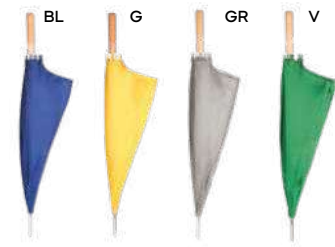

K18200

€ 7,45

SSC1-SFCB

OMBRELLO AUTOMATICO 23"
con manico dritto in legno, puntale e asta in metallo.

24/12 Ø 100x84 cm.

M poliestere 190T