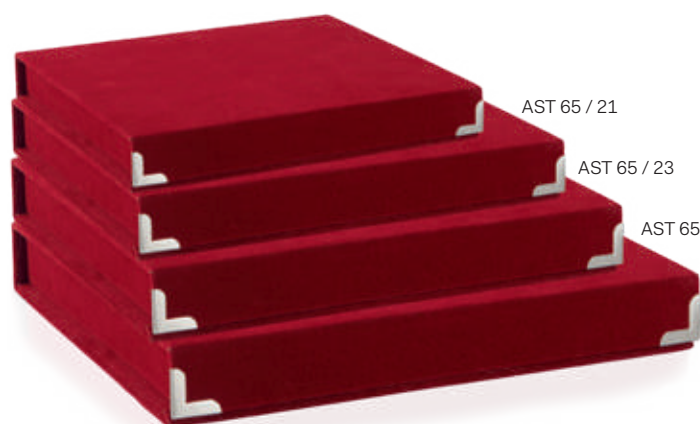

AST 65 / 21

AST 65 / 23

AST 65 / 26

AST 65 / 28

ART. / CODE	MISURA / SIZE	TARGA / PLAQUE	PACK
AST 65 / 28 R	28x23	20x15	10
AST 65 / 26 R	26x21	18x13	10
AST 65 / 23 R	23x19	16x12	10
AST 65 / 21 R	21x17	15x10	10

Spessore / Thickness 30 mm
Ognuno con protezione in cartoncino bianco
Each one wrapped in a white cardboard