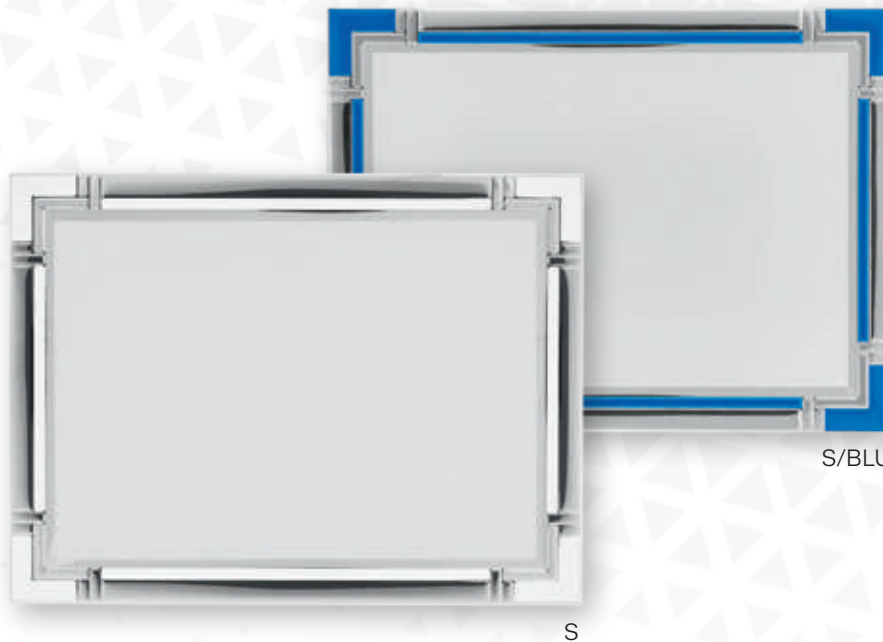

**NON SUBLIMATE
NOT FOR SUBLIMATION**

**New
2025**

14

Targhe non sublimabile / Plaques not for sublimation

TARGA BARI

S/BLU

S

SILVER

ART. / CODE	MISURA / SIZE	PACK
TGBAR20x15S	20x15	10
TGBAR18x13S	18x13	10
TGBAR16x12S	16x12	10

SILVER/BLU

ART. / CODE	MISURA / SIZE	PACK
TGBAR20x15S/BLU	20x15	10
TGBAR18x13S/BLU	18x13	10
TGBAR16x12S/BLU	16x12	10