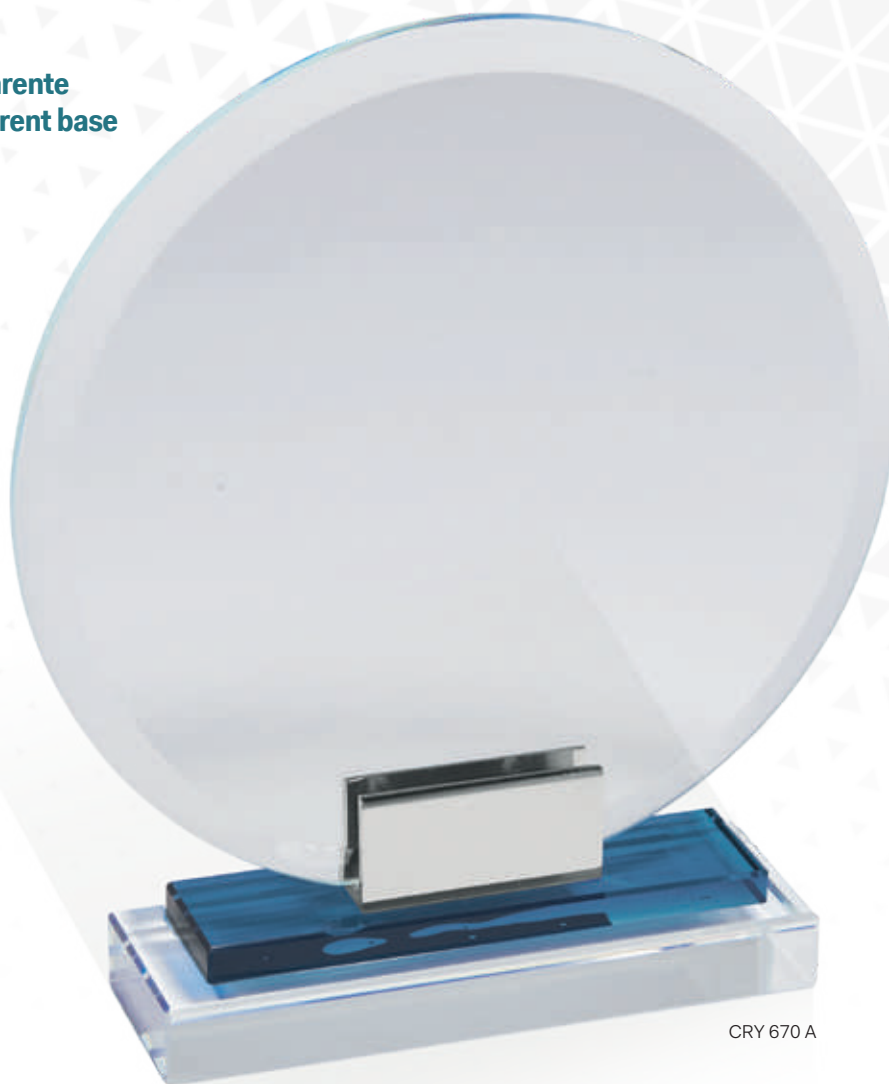

CRY 660 B

CRY 660 C

Esempio di personalizzazione
 Example of customization

Personalizzazioni possibili
 Possible customizations

CRY 670

Vetro / Glass

Base blu e trasparente

Blue and transparent base