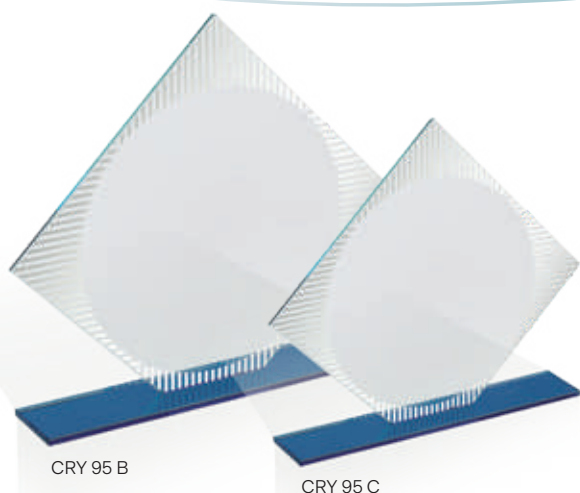

Personalizzazioni possibili
Possible customizations