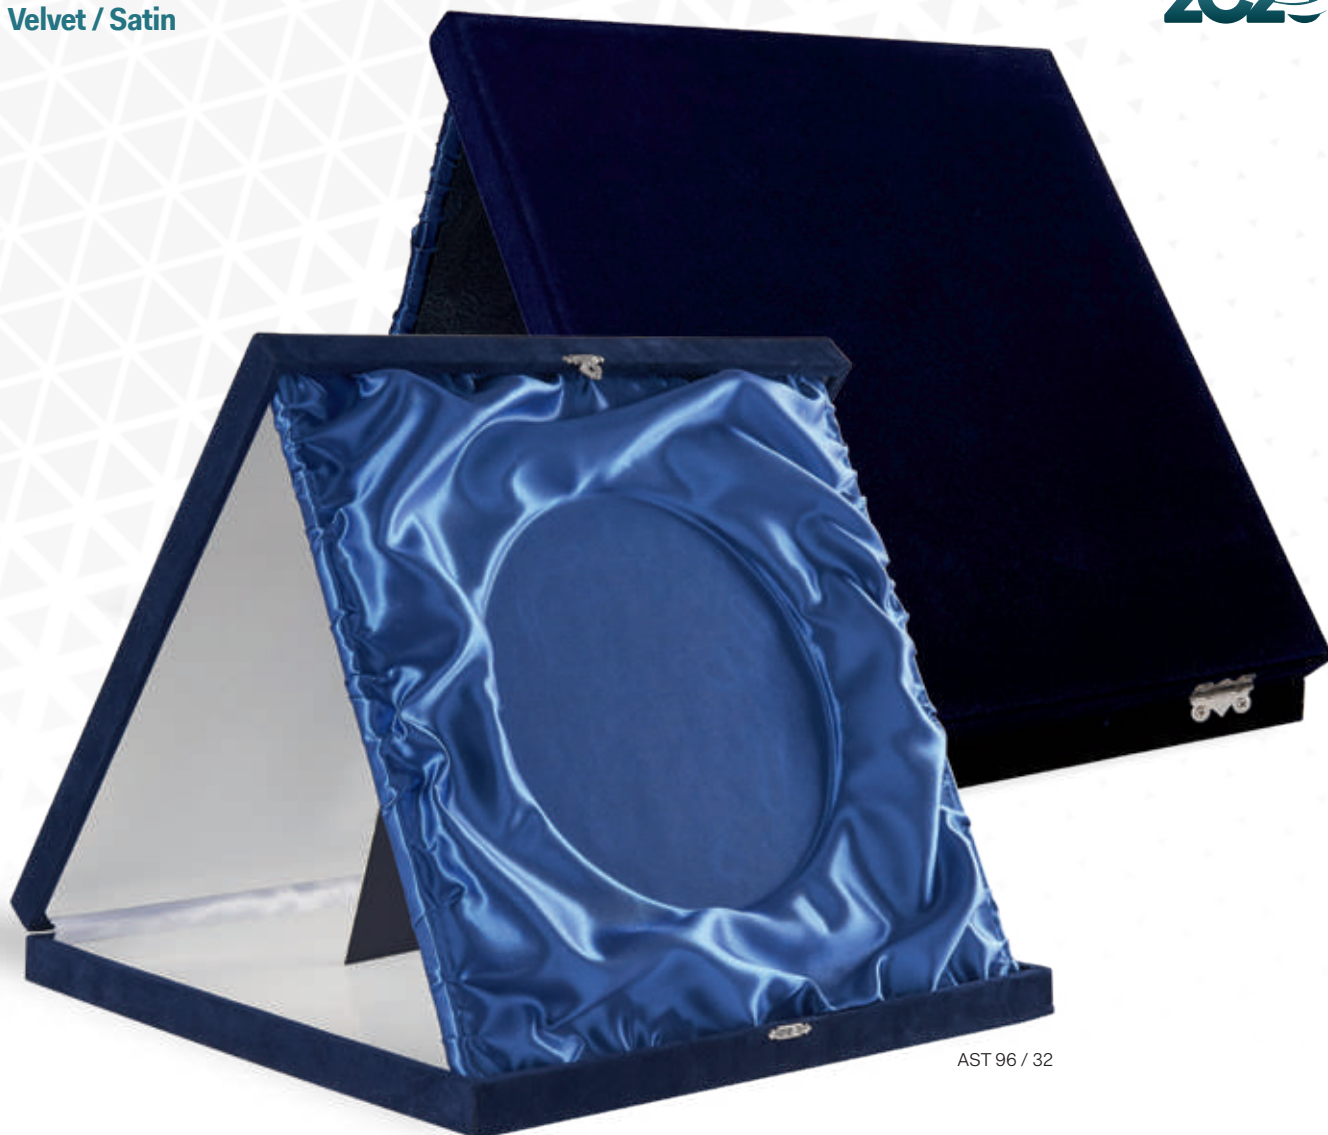

Each one wrapped in a white cardboard

AST 96
Velluto / Raso
Velvet / Satin

New
2025

AST 96 / 32

AST 96 / 24

AST 96 / 28

AST 96 / 32

ART. / CODE	MISURA / SIZE	PIATTO / PLATE	PACK
AST 96 / 32	32x32	ø 28	10
AST 96 / 28	28x28	ø 24	10
AST 96 / 24	24x24	ø 20	10