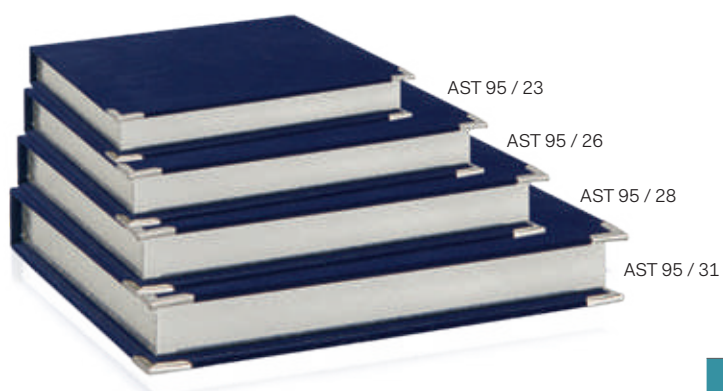

AST 95 / 23

AST 95 / 26

AST 95 / 28

AST 95 / 31

ART. / CODE	MISURA / SIZE	TARGA / PLAQUE	PACK
AST 95 / 31	31x26	23x18	10
AST 95 / 28	28x23	20x15	10
AST 95 / 26	26x21	18x13	10
AST 95 / 23	23x19	16x12	10

Spessore / Thickness 30 mm

Ognuno con protezione in cartoncino bianco

Each one wrapped in a white cardboard