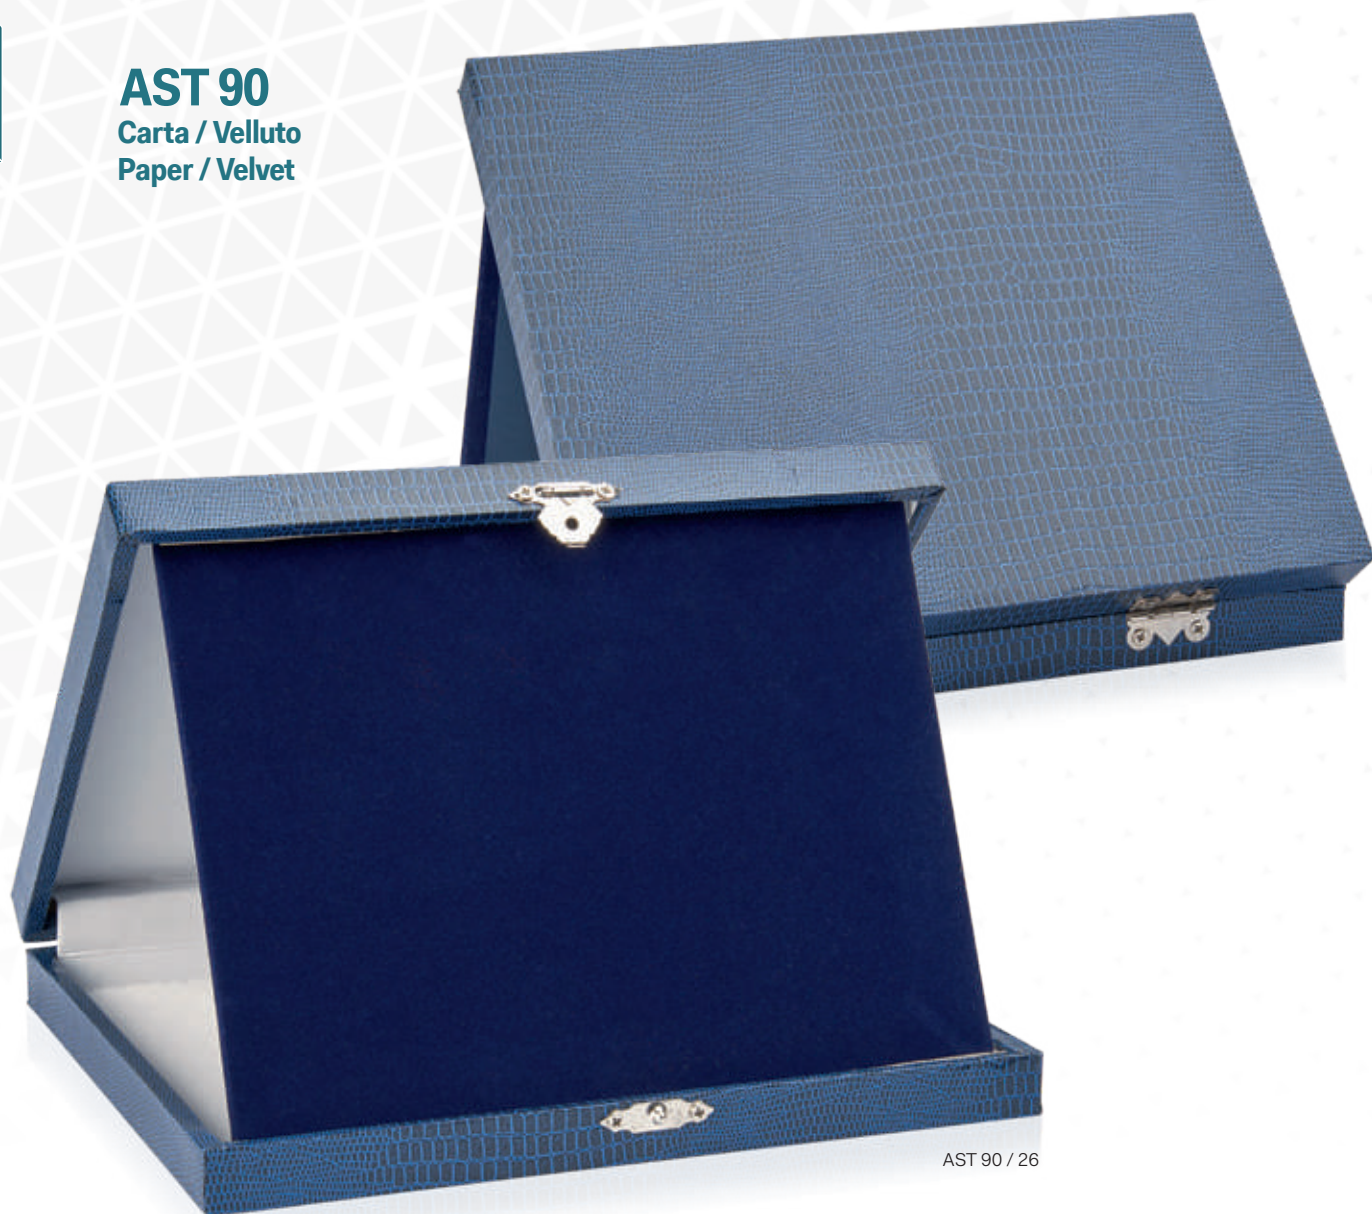

AST 90

Carta / Velluto
Paper / Velvet

AST 90 / 26