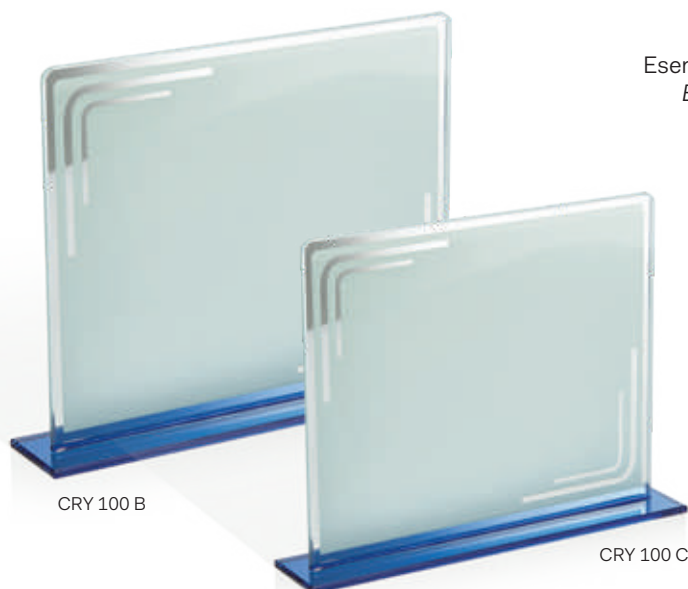

CRY 100 B

CRY 100 C

Esempio di personalizzazione
Example of customization