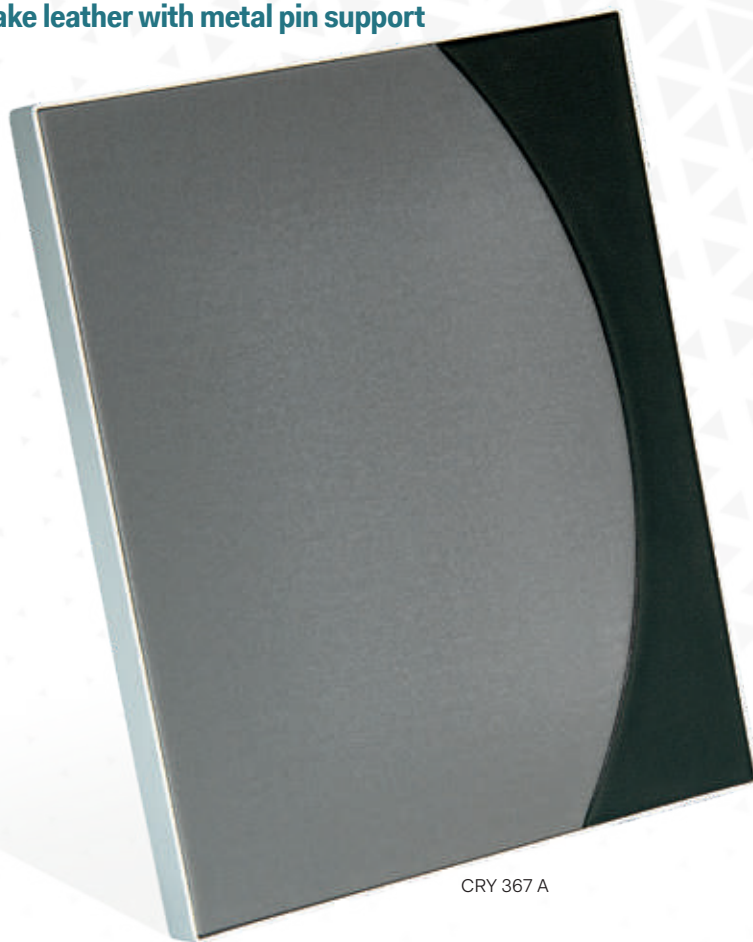

CRY 367 SUB

Placca grigia in simil pelle con supporto in metallo
Black fake leather with metal pin support

New
2025

05

Placche / Plaques

CRY 367 A