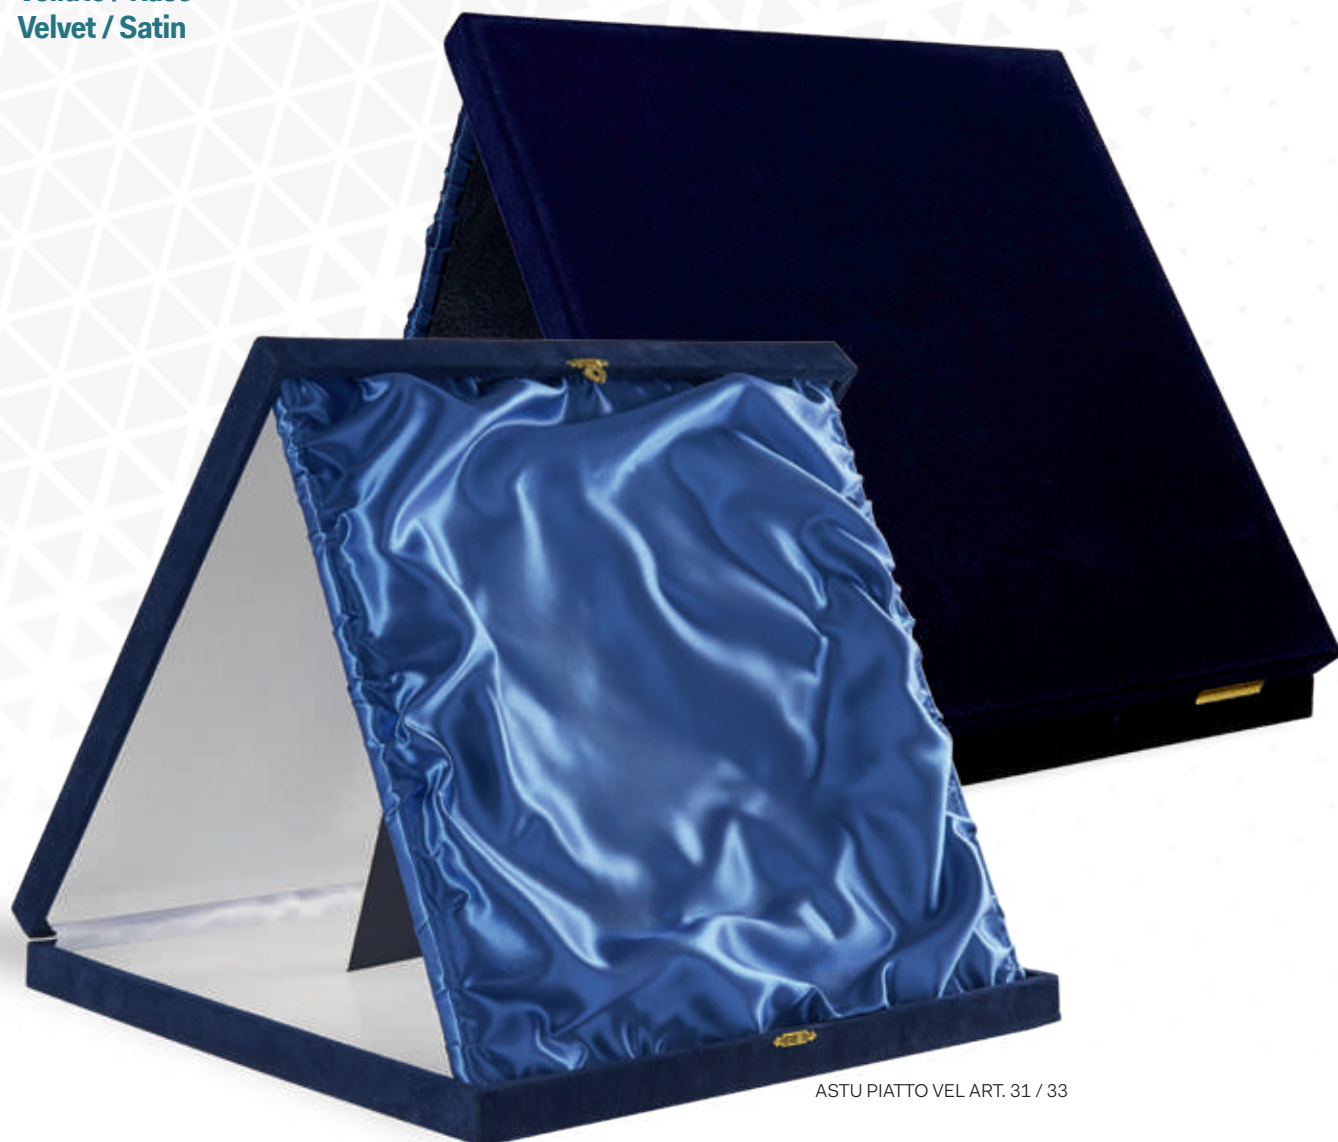

Spessore / Thickness 30 mm

ASTU PIATTO VEL ART. 31

Velluto / Raso
Velvet / Satin

ASTU PIATTO VEL ART. 31 / 33

ASTU PIATTO VEL ART. 31 / 24

ASTU PIATTO VEL ART. 31 / 29

ASTU PIATTO VEL ART. 31 / 33

ART. / CODE	MISURA / SIZE	PIATTO / PLATE	PACK
ASTU PIATTO VEL ART. 31 / 33	33x33	ø 30	10
ASTU PIATTO VEL ART. 31 / 29	29x29	ø 25	10
ASTU PIATTO VEL ART. 31 / 24	24x24	ø 20	10
Spessore / Thickness 40 mm - Con Pannello alzabile / With liftable panel			