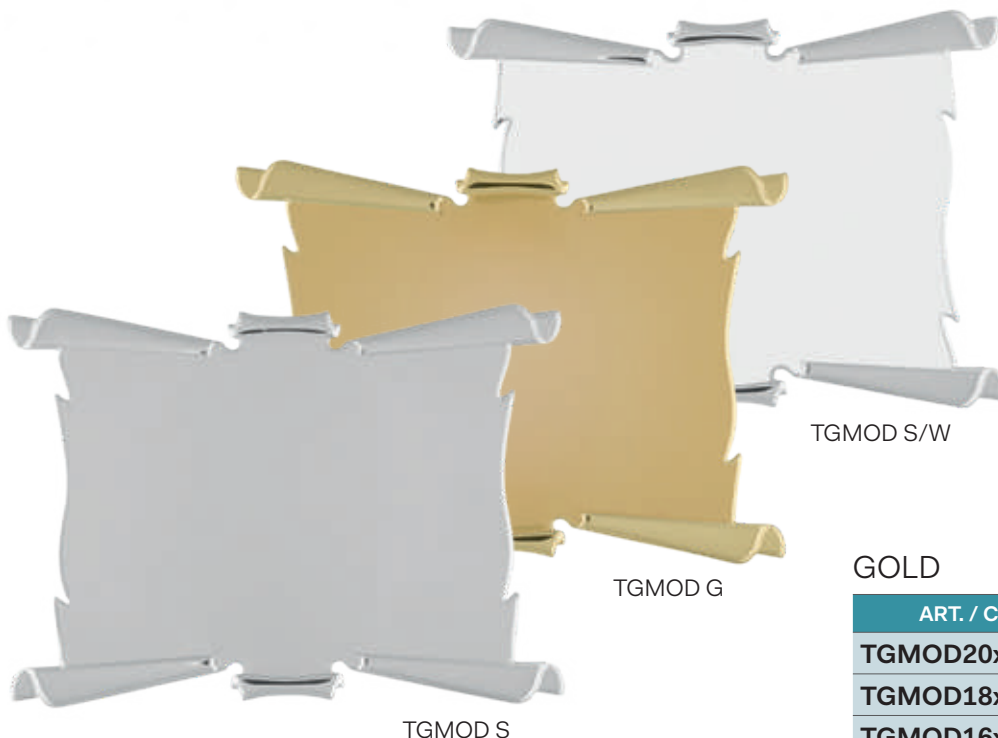

GOLD

ART. / CODE	MISURA / SIZE	PACK
TGTOR23x18G	23x18	10
TGTOR20x15G	20x15	10
TGTOR18x13G	18x13	10
TGTOR16x12G	16x12	10
TGTOR15x10G	15x10	10
TGTOR12x9G	12x9	10
TGTOR9x6G	9x6	10

**New
2025**

TARGA MODENA

GOLD