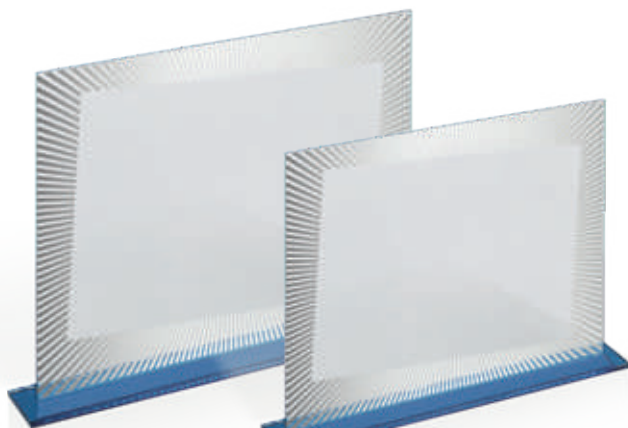

CRY 85 B

CRY 85 C

Esempio di personalizzazione
Example of customization

Personalizzazioni possibili
Possible customizations