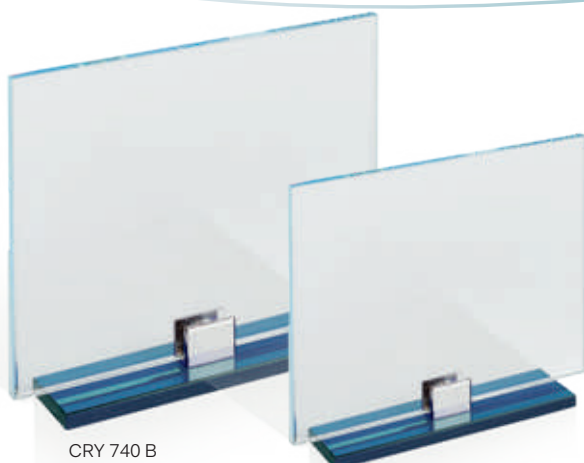

CRY 740 B

CRY 740 C

Esempio di personalizzazione
Example of customization

Personalizzazioni possibili
Possible customizations