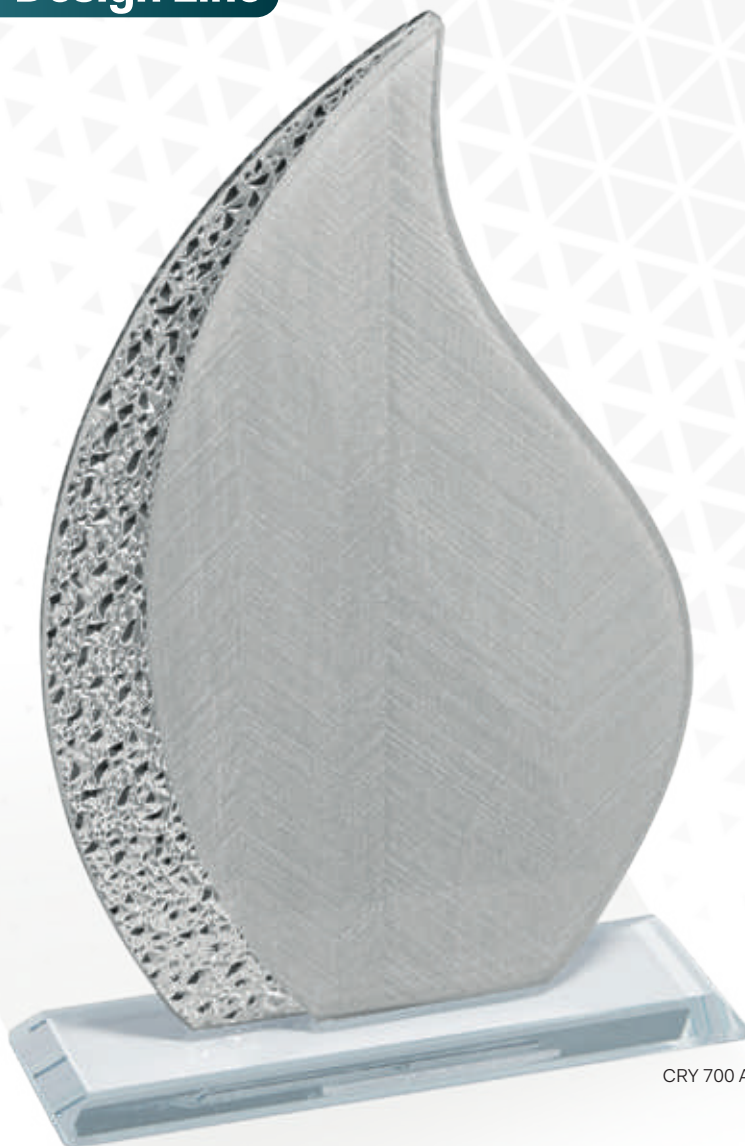

Base removibile
Removable base

CRY 690 B

CRY 690 C

Esempio di personalizzazione
Example of customization

Personalizzazioni possibili
Possible customizations

Linea design / Design Line

CRY 700

Vetro / Glass