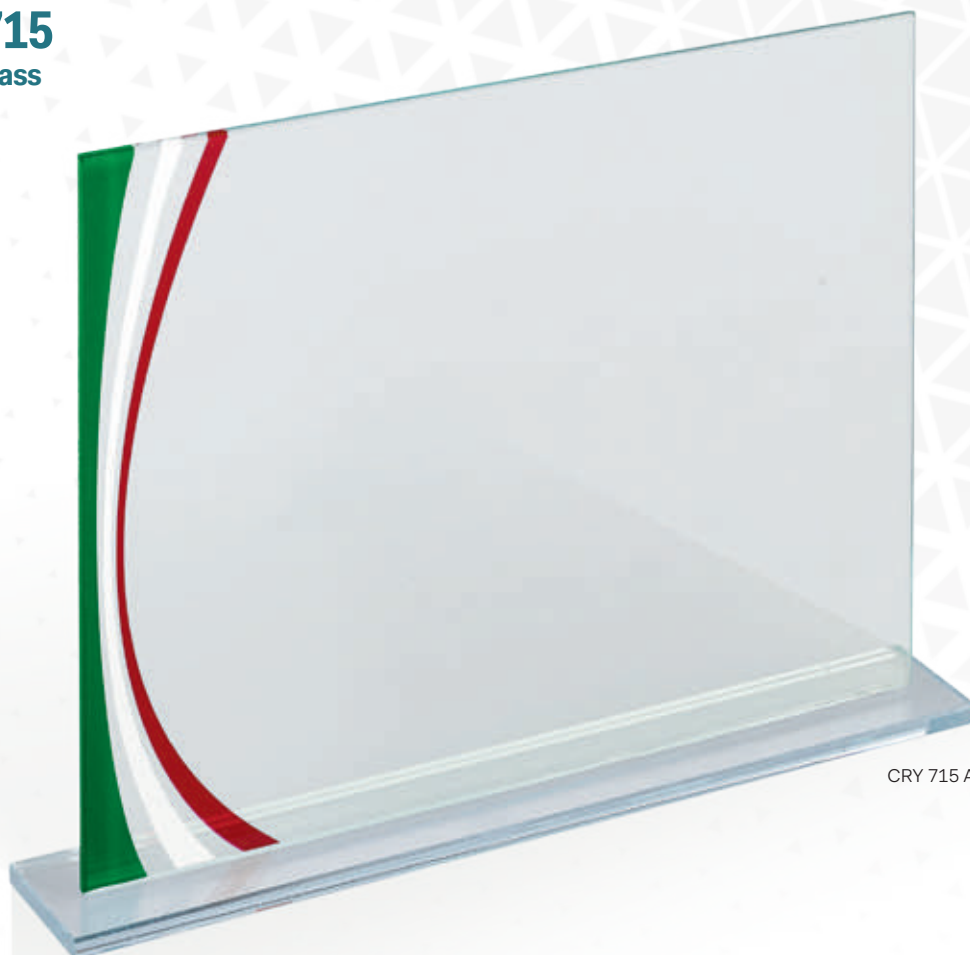

CRY 715
Vetro / Glass

CRY 715 A

ART. / CODE	MISURA / SIZE	TARGA / PLAQUE	PACK
CRY 715 A	24x19	18x13	20
CRY 715 B	22x17	16x12	20
CRY 715 C	20x16	15x10	20

Spessore / Thickness 4 mm
Scatola in cartoncino / Cardboard box
Vetro bianco con dettaglio tricolore
White glass with tricolour detail