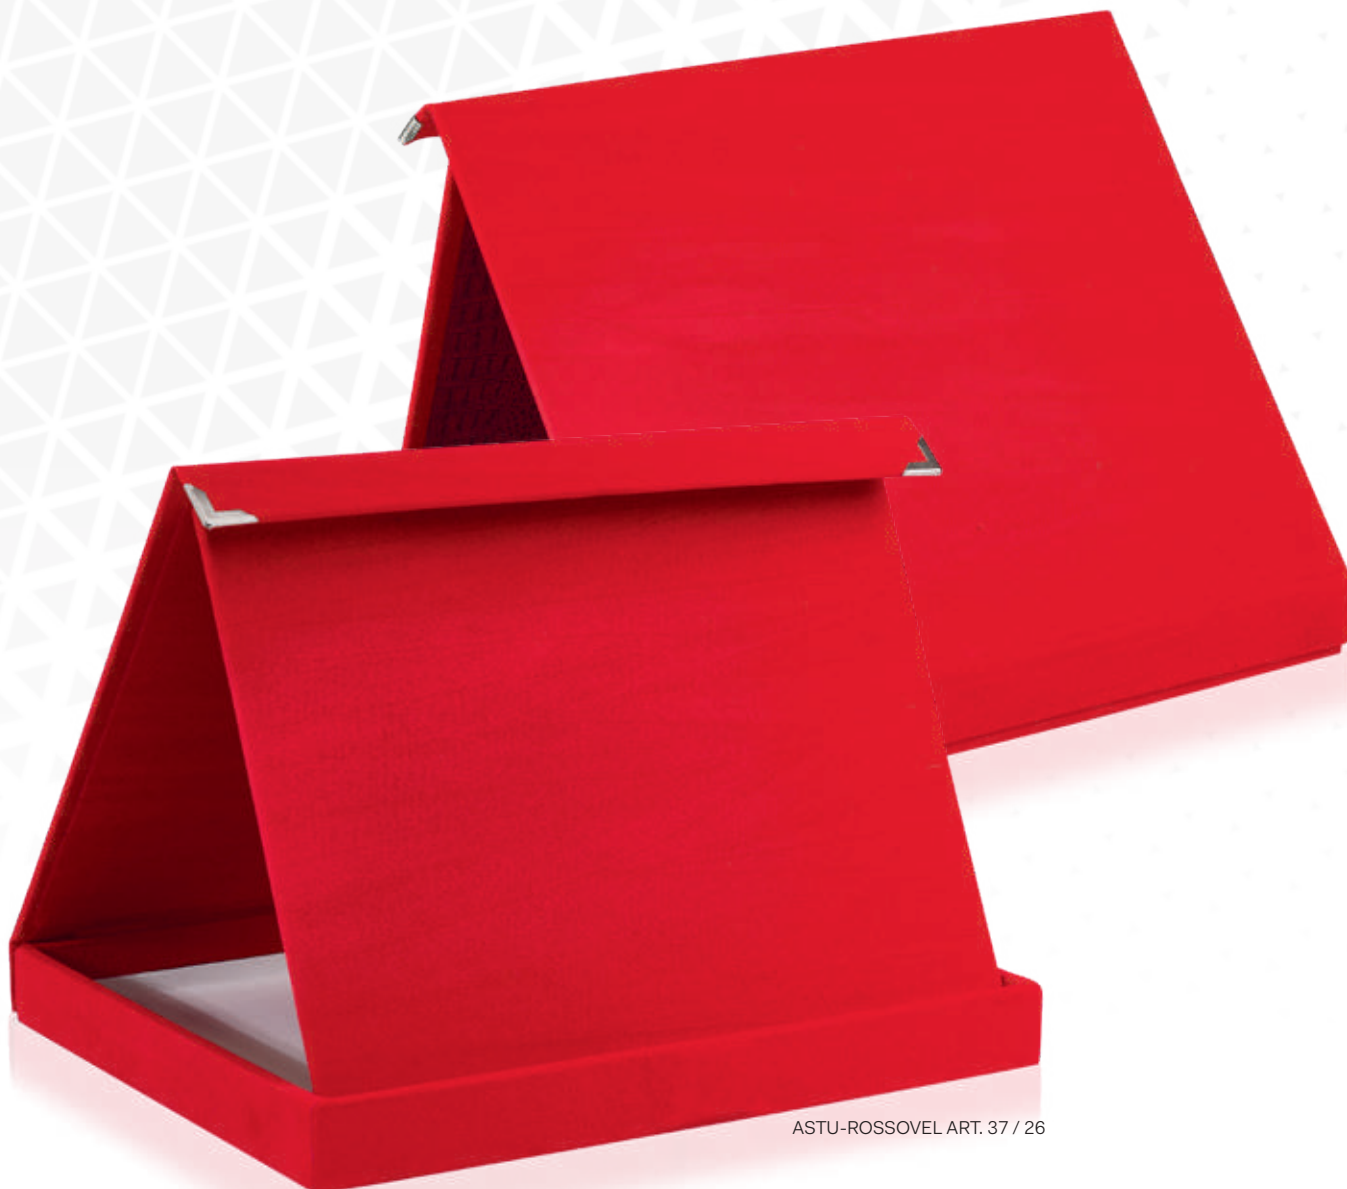

ASTU-ROSSOVEL ART. 37

Velluto / Velvet

**New
2025**

ASTU-ROSSOVEL ART. 37 / 26