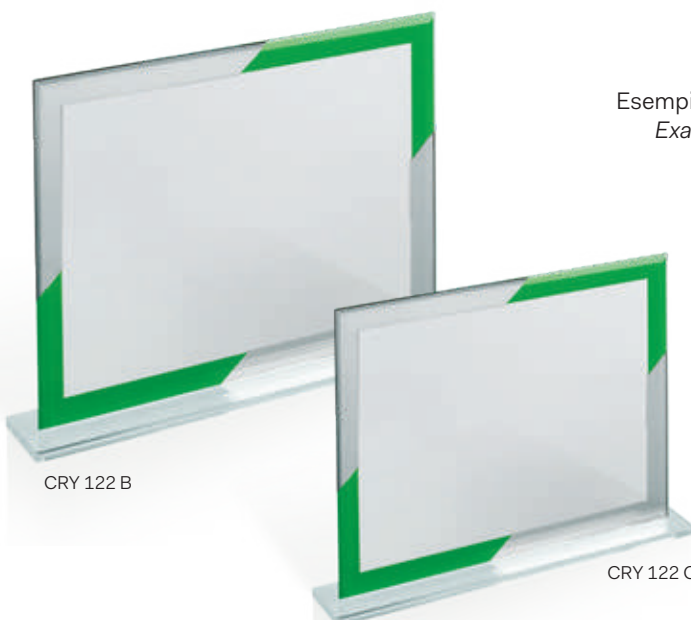

CRY 122 C

CRY 122 B

Esempio di personalizzazione
Example of customization