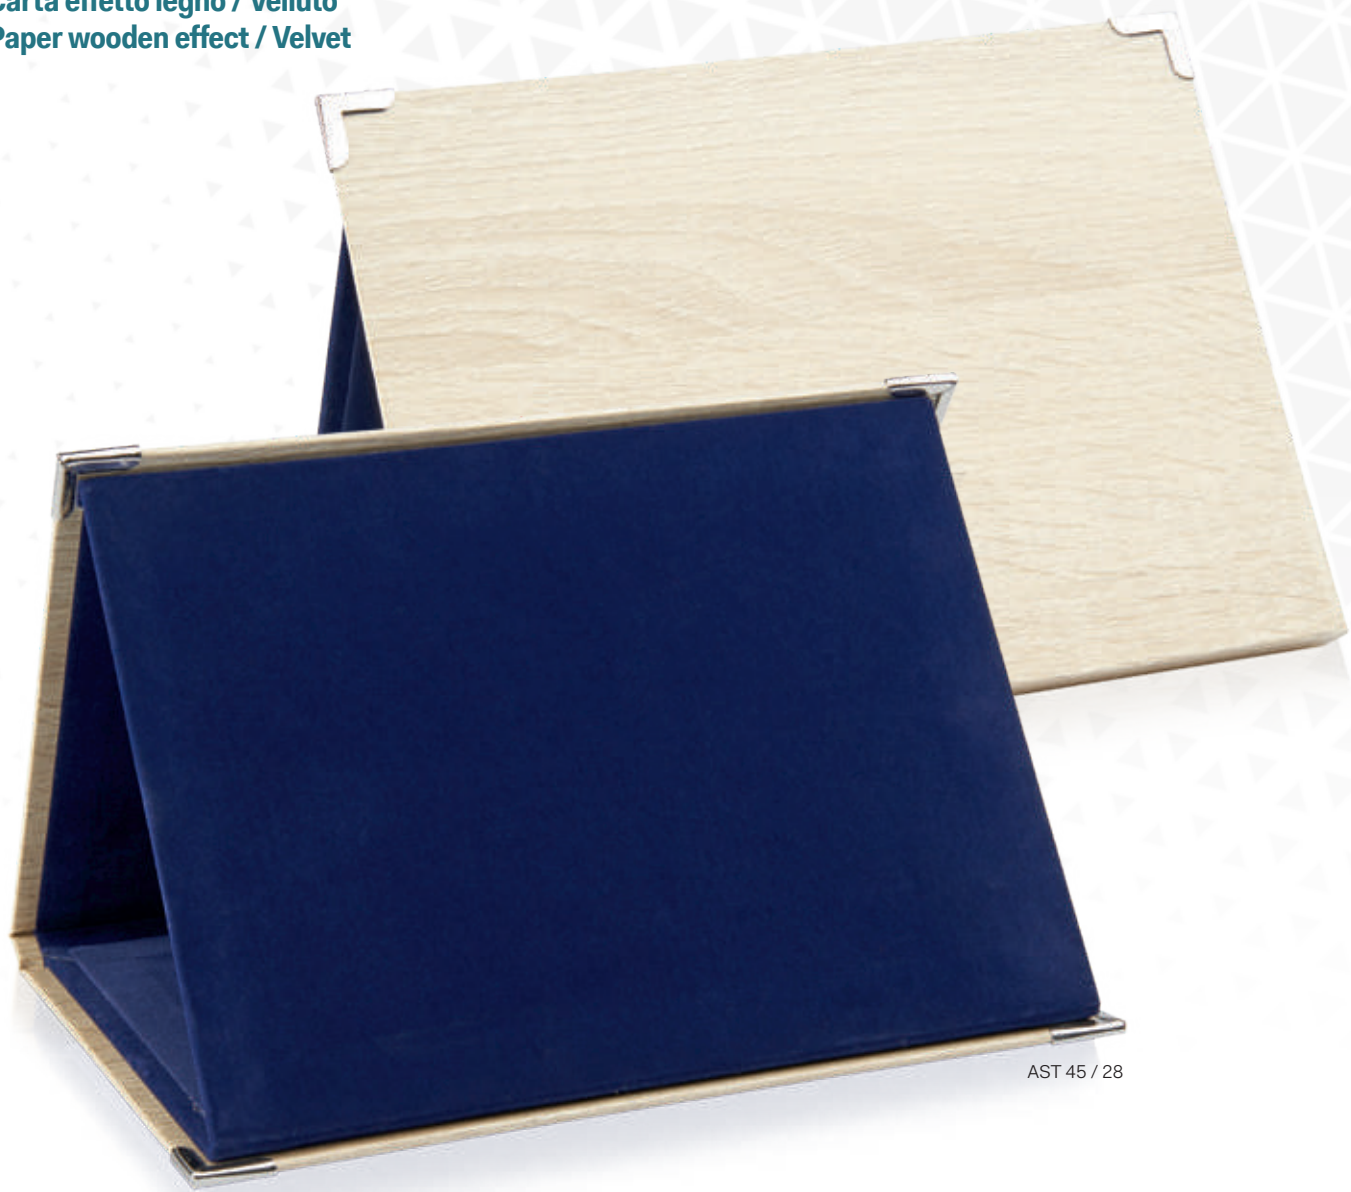

AST 45

Carta effetto legno / Velluto
Paper wooden effect / Velvet

AST 45 / 28