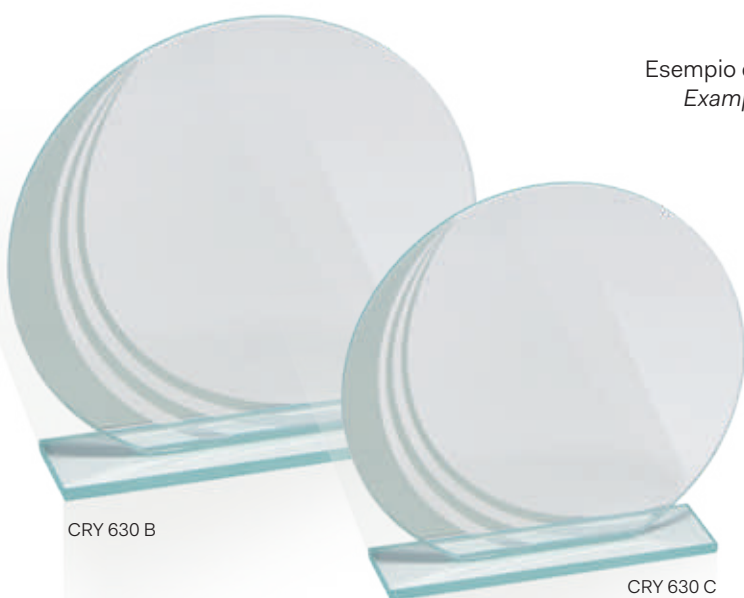

CRY 630 B

CRY 630 C