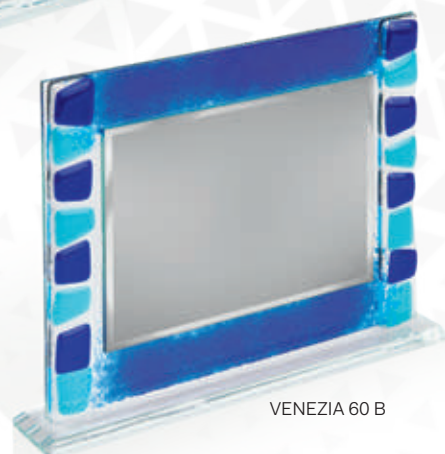

VENEZIA 60

VENEZIA 60 A

VENEZIA 60 B

ART. / CODE	MISURA / SIZE	TARGA / PLATE
VENEZIA 60 A	28x22	18x13
VENEZIA 60 B	26x20	16x12

Scatola in cartoncino / Cardboard box
Targa a titolo dimostrativo / Plaque is not included