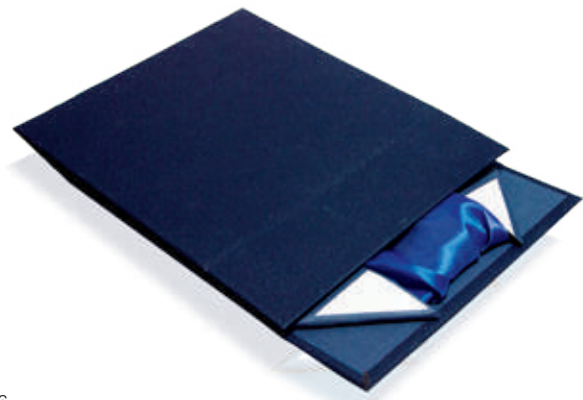

AST 97 / 36

AST 97 / 23

AST 97 / 26

AST 97 / 28

AST 97 / 32

AST 97 / 36

ART. / CODE	MISURA / SIZE	PACK
AST 97 / 36	36x29 h. 8,5	30
AST 97 / 32	32x25 h. 8,5	40
AST 97 / 28	28x23 h. 7,5	50
AST 97 / 26	26x24 h. 7,5	50
AST 97 / 23	23x21 h. 6,5	50