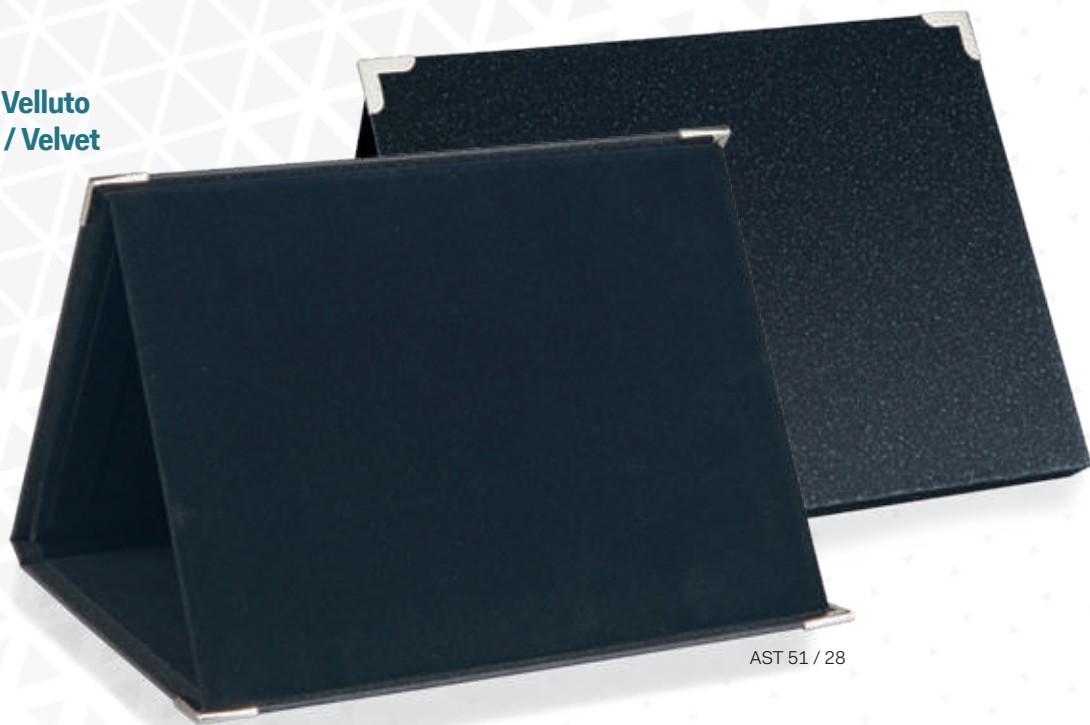

AST 51

Carta soft touch nera / Velluto
Soft touch black paper / Velvet

AST 51 / 28