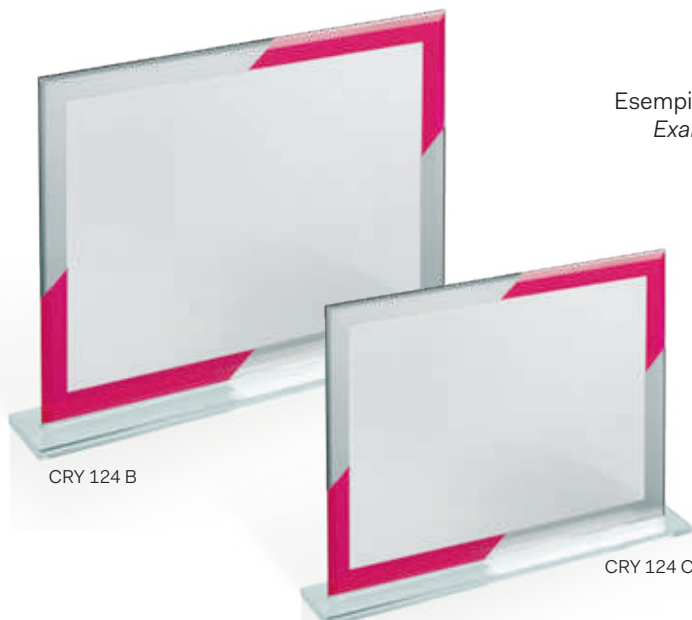

CRY 124 B

CRY 124 C