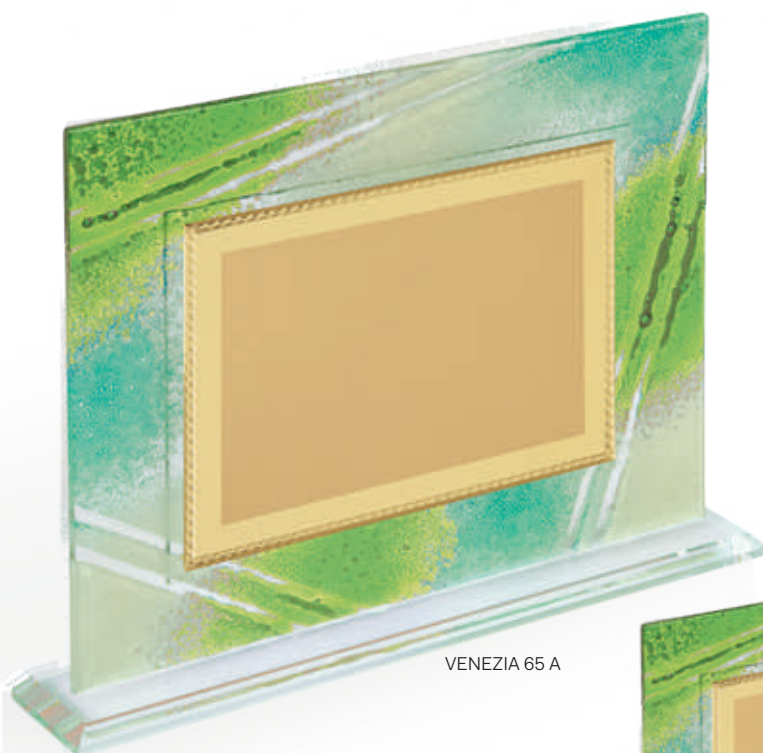

VENEZIA 65

VENEZIA 65 A