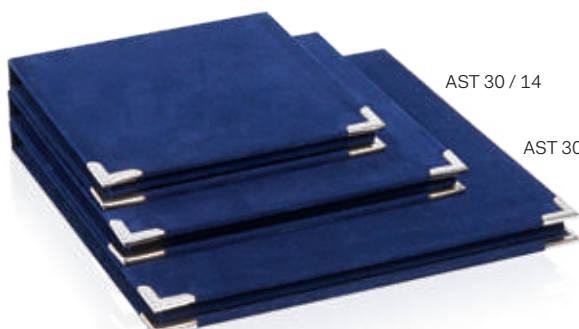

AST 30

Velluto / Velvet

AST 30 / 14

AST 30 / 17

AST 30 / 21

AST 30 / 21

ART. / CODE	MISURA / SIZE	PIATTO / PLATE	PACK
AST 30 / 21	21x21	ø 18	10
AST 30 / 17	17x17	ø 14	10
AST 30 / 14	14x14	ø 11	10

Spessore / Thickness 15 mm
Ognuno con protezione in cartoncino bianco
Each one wrapped in a white cardboard