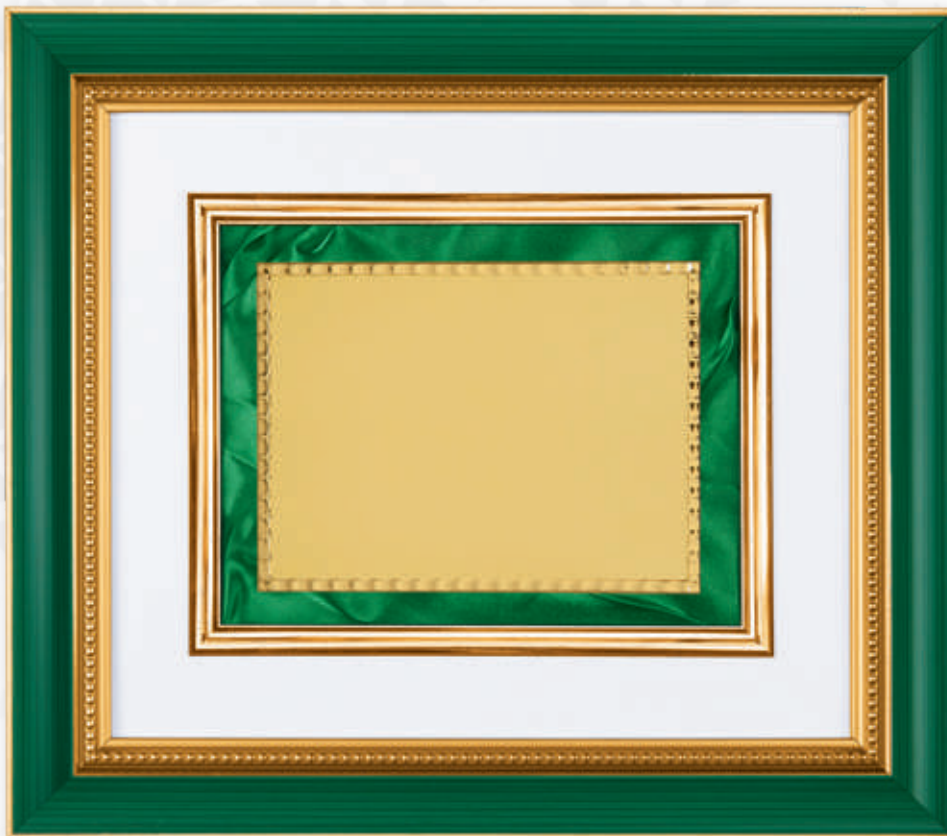

Cornice in PVC / PVC frame

COR 88 B

COR 88 C

Targa a titolo dimostrativo / *Plaque is not included*
Con scatola inclusa / *With box included*

COR 89

COR 89 A

ART. / CODE	MISURA / SIZE	TARGA / PLAQUE
COR 89 A	34,5x29,5	20x15
COR 89 B	32,5x27,5	18x13
COR 89 C	30,5x26,5	16x12