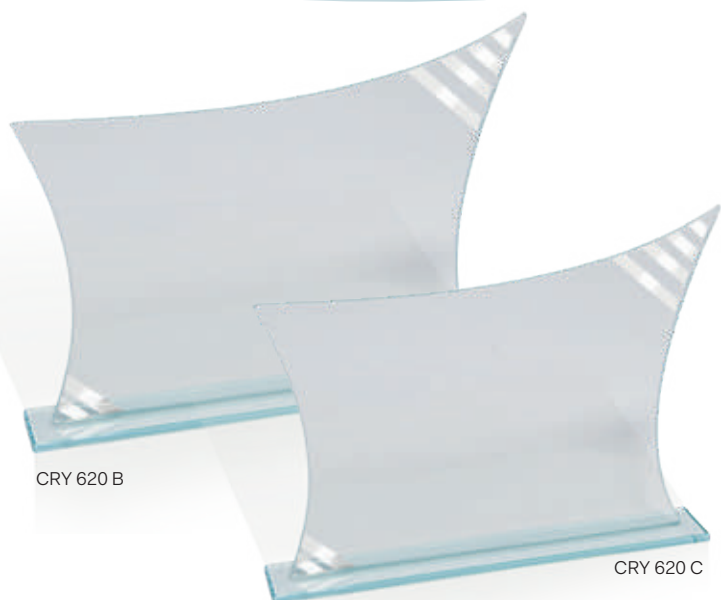

CRY 620 B

CRY 620 C

Esempio di personalizzazione
Example of customization