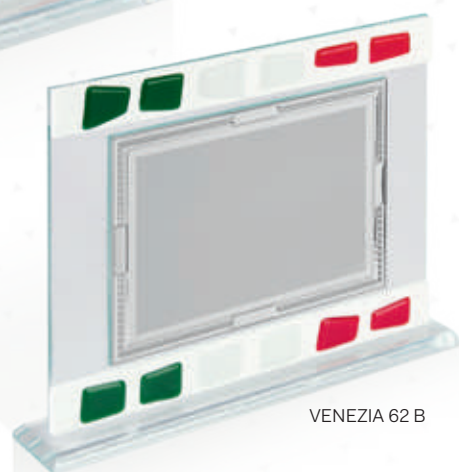

VENEZIA 60

VENEZIA 60 A

VENEZIA 60 B

ART. / CODE	MISURA / SIZE	TARGA / PLATE
VENEZIA 60 A	28x22	18x13
VENEZIA 60 B	26x20	16x12

Scatola in cartoncino / Cardboard box
Targa a titolo dimostrativo / Plaque is not included

VENEZIA 61

VENEZIA 61 A

VENEZIA 61 B

ART. / CODE	MISURA / SIZE	TARGA / PLATE
VENEZIA 61 A	28x22	18x13
VENEZIA 61 B	26x20	16x12

Scatola in cartoncino / Cardboard box
Targa a titolo dimostrativo / Plaque is not included

VENEZIA 62

VENEZIA 62 A

VENEZIA 62 B

ART. / CODE	MISURA / SIZE	TARGA / PLATE
VENEZIA 62 A	28x22	18x13
VENEZIA 62 B	26x20	16x12

Scatola in cartoncino / Cardboard box
Targa a titolo dimostrativo / Plaque is not included