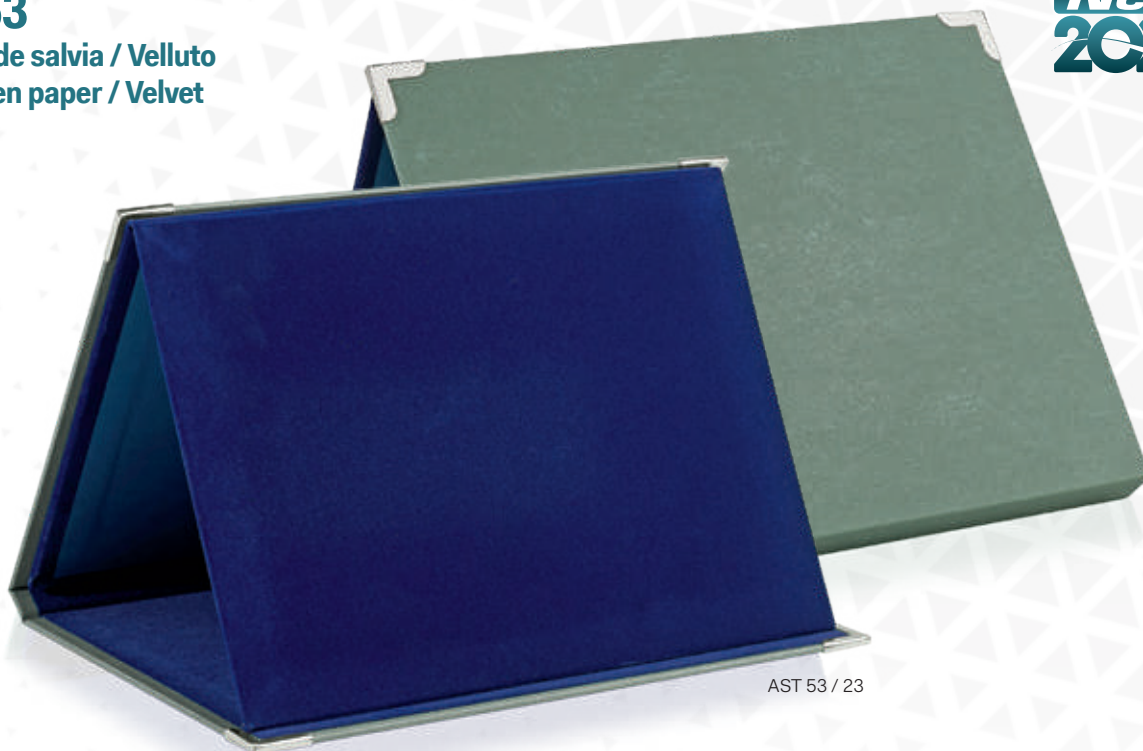

AST 53

Carta verde salvia / Velluto
Sage green paper / Velvet

New
2025

09

AST 53 / 23

ART. / CODE	MISURA / SIZE	TARGA / PLAQUE	PACK
AST 53 / 23	23x17	16x12	10
Spessore / Thickness 15 mm Ognuno con protezione in cartoncino bianco Each one wrapped in a white cardboard