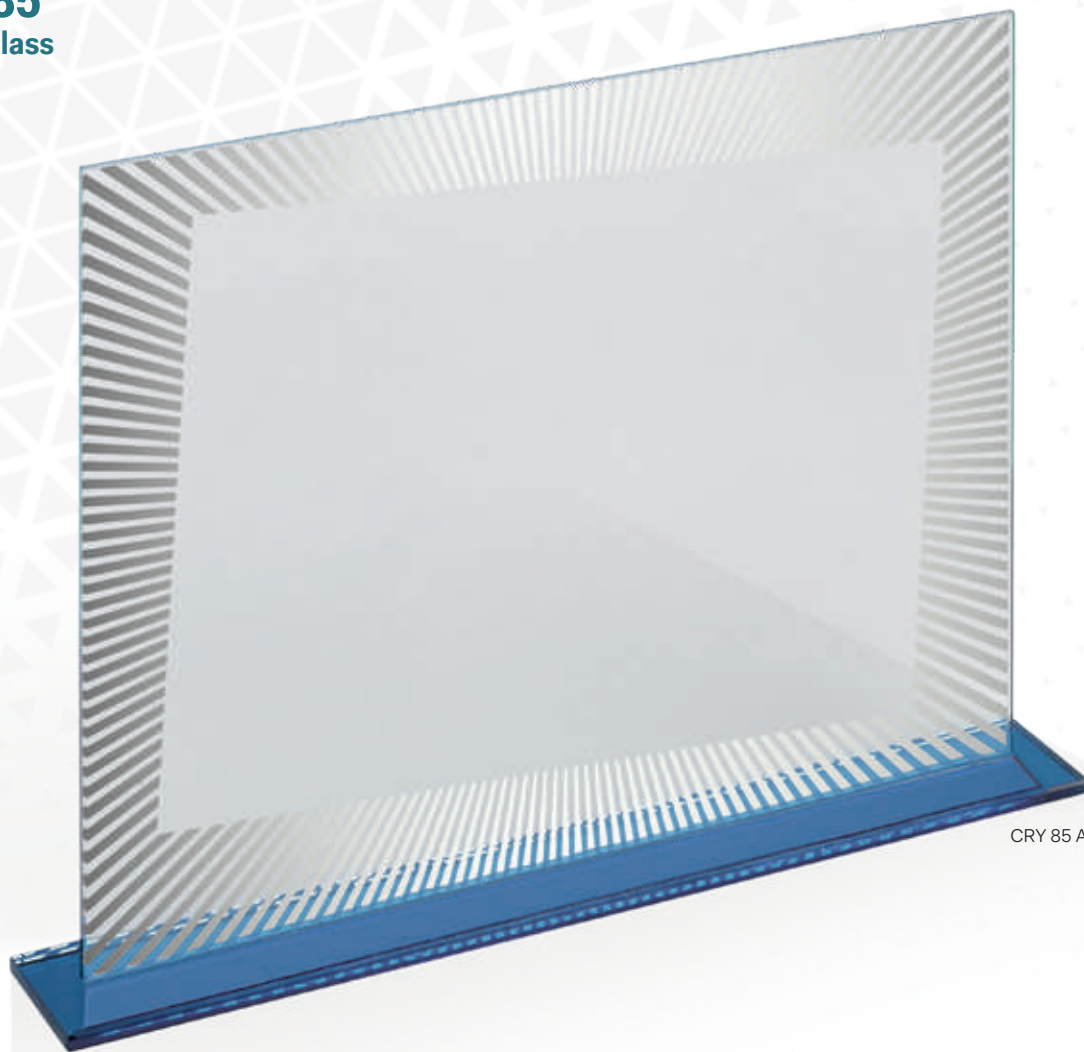

Linea economica / Economic line

New
2025

CRY 85
Vetro / Glass

CRY 85 A

ART. / CODE	MISURA / SIZE	TARGA / PLAQUE	PACK
CRY 85 A	26x20	18x13	20
CRY 85 B	24x17	16x12	20
CRY 85 C	22x16	15x10	20

Spessore / Thickness 4 mm

Scatola in cartoncino / Cardboard box

Vetro trasparente con dettagli specchiati e base blu specchiata

Transparent glass with mirrored details and blue mirrored base