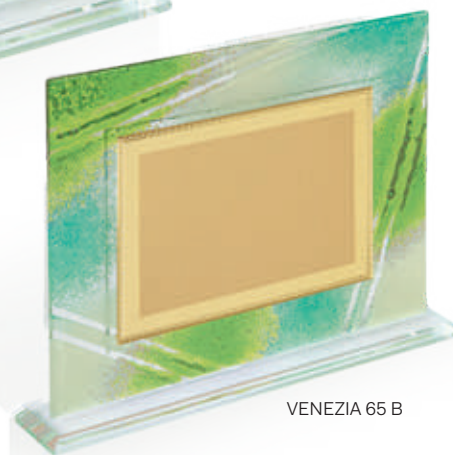

VENEZIA 65 A

VENEZIA 65 B

ART. / CODE	MISURA / SIZE	TARGA / PLATE
VENEZIA 65 A	28x22	18x13
VENEZIA 65 B	26x20	16x12

Scatola in cartoncino / Cardboard box
Targa a titolo dimostrativo / Plaque is not included