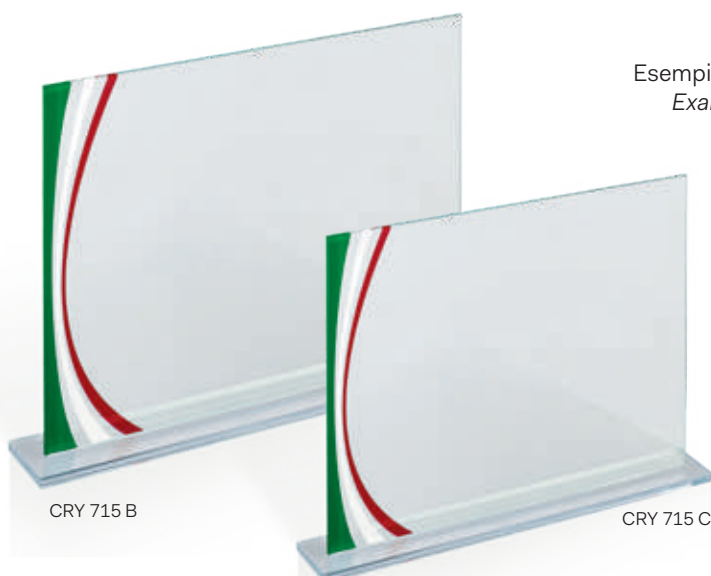

CRY 715 B

CRY 715 C