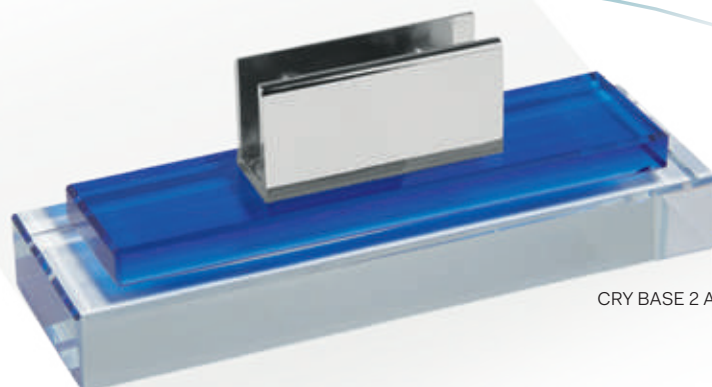

CRY BOX

Box con base in vetro / Box with glass base

ART. / CODE	MISURA SCATOLA / BOX SIZE	PACK
CRY BOX A	31x26	10
CRY BOX B	28,5x24,5	10
CRY BOX C	26,5x23	10

per spessori fino a 10 mm / For thickness till 10 mm

BASE	MISURA / SIZE
A	20x5x4
B	18x5x4
C	16x5x4

CRY SUPPORTO

Supporto per cristallo in metallo
Metal holder for crystal

ART. / CODE	MISURA / SIZE	PACK
CRY SUPPORTO A	4x2	20

per spessori fino a 8 mm / For thickness till 8 mm

CRY BASE

Base in vetro per cristallo
Glass base for crystal

ART. / CODE	MISURA / SIZE	PACK
CRY BASE A	15x4x5	25
CRY BASE B	14x4x5	25
CRY BASE C	13x4x5	25

per spessori fino a 10 mm / For thickness till 10 mm

CRY BASE 2

Base in vetro blu e trasparente per cristallo
Blue and transparent base for crystal

ART. / CODE	MISURA / SIZE	PACK
CRY BASE 2 A	15x5x5,5	25
CRY BASE 2 B	14x5x5,5	25
CRY BASE 2 C	13x5x5,5	25

per spessori fino a 10 mm / For thickness till 10 mm

CRY BASE 2 A