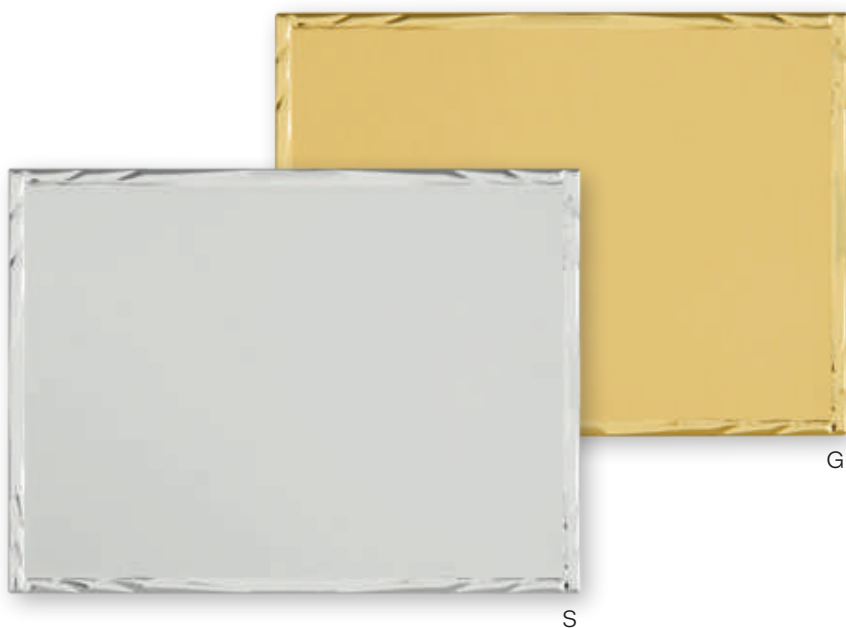

TARGA IMPERIA

SILVER

ART. / CODE	MISURA / SIZE	PACK
TGIMP20x15S	20x15	10
TGIMP18x13S	18x13	10
TGIMP16x12S	16x12	10

GOLD

ART. / CODE	MISURA / SIZE	PACK
TGIMP20x15G	20x15	10
TGIMP18x13G	18x13	10
TGIMP16x12G	16x12	10