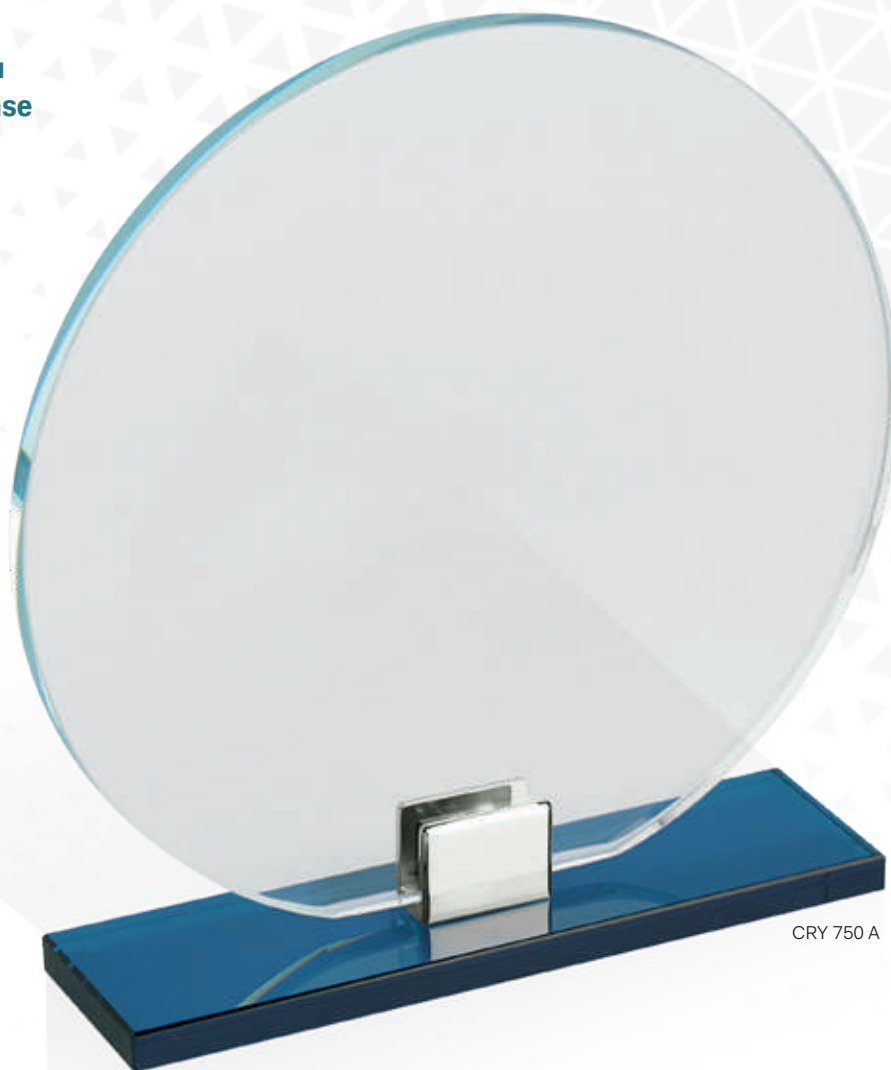

CRY 750 A

Vetro con base blu
Glass with blue base

CRY 750 A

ART. / CODE	MISURA / SIZE	PIATTO / PLATE	PACK
CRY 750 A	20x18	ø 16	6
CRY 750 B	18x16	ø 14	10
CRY 750 C	16x14	ø 11	10

Spessore / Thickness 8 mm
Con box incluso / With gift box
Base blu / Blue base