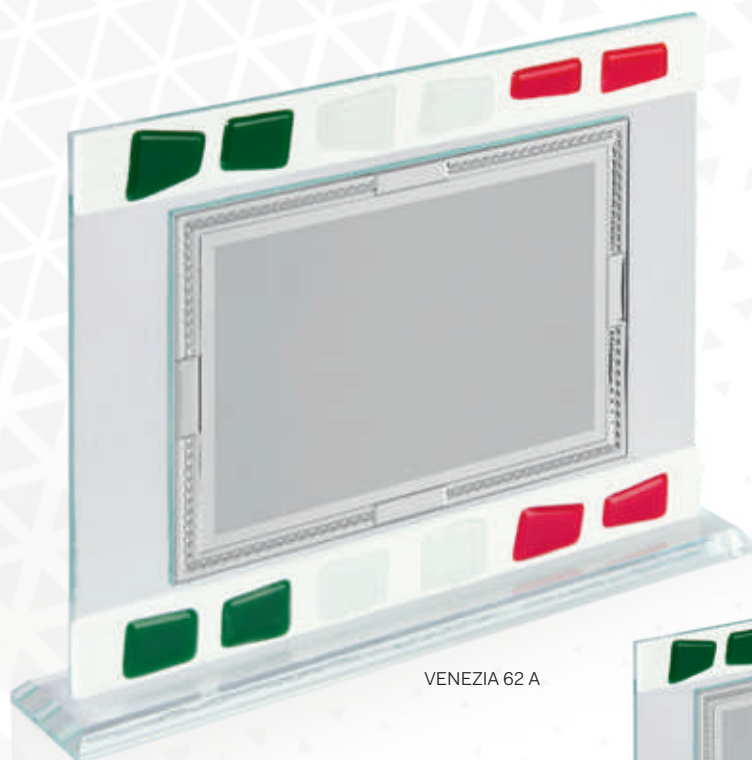

VENEZIA 61

VENEZIA 61 A

VENEZIA 61 B

ART. / CODE	MISURA / SIZE	TARGA / PLATE
VENEZIA 61 A	28x22	18x13
VENEZIA 61 B	26x20	16x12

Scatola in cartoncino / Cardboard box
Targa a titolo dimostrativo / Plaque is not included

VENEZIA 62

VENEZIA 62 A

VENEZIA 62 B

ART. / CODE	MISURA / SIZE	TARGA / PLATE
VENEZIA 62 A	28x22	18x13
VENEZIA 62 B	26x20	16x12

Scatola in cartoncino / Cardboard box
Targa a titolo dimostrativo / Plaque is not included