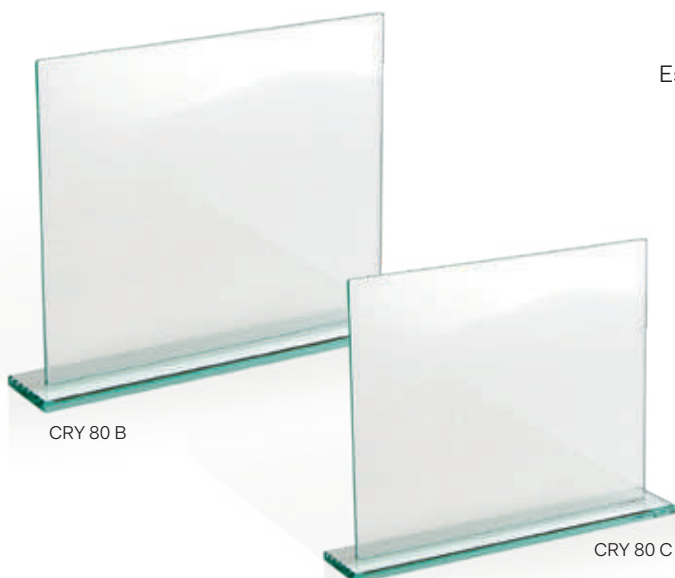

CRY 80 B

CRY 80 C

Esempio di personalizzazione
Example of customization