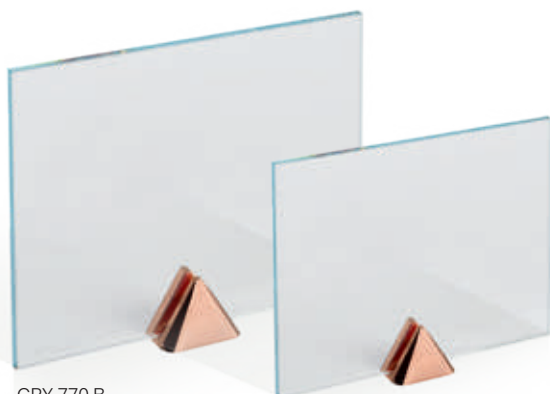

CRY 770 B

CRY 770 C

Esempio di personalizzazione
Example of customization