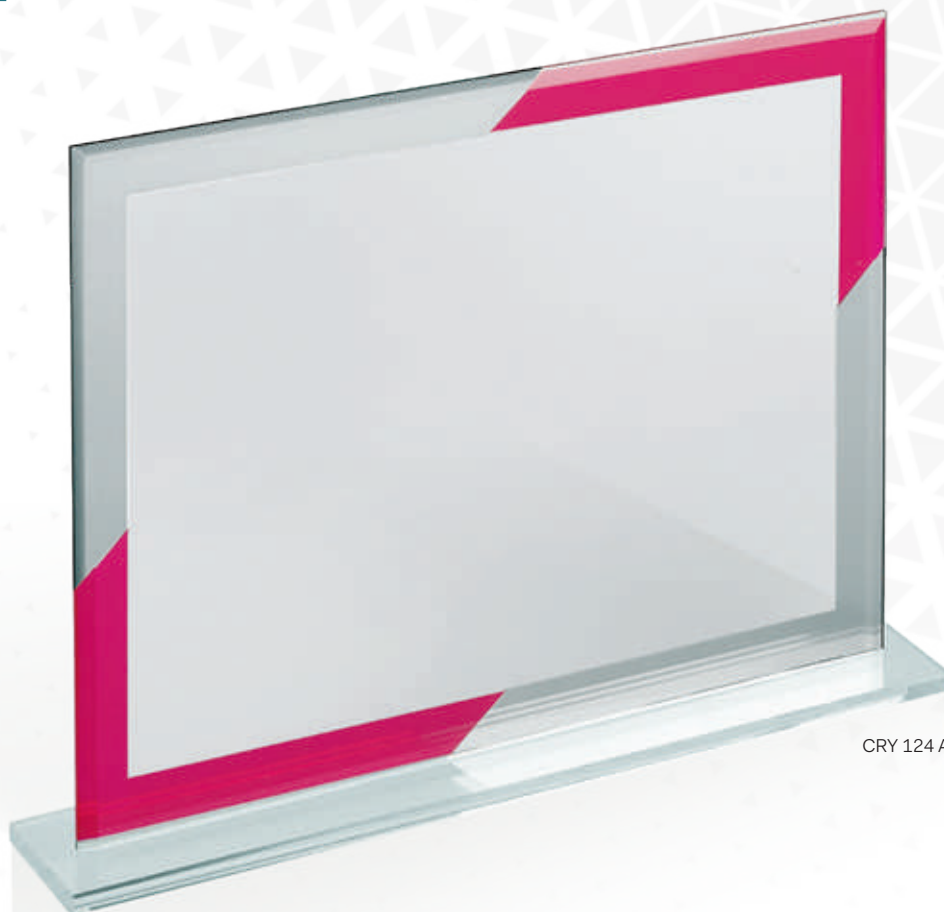

CRY 124
Vetro / Glass

CRY 124 A