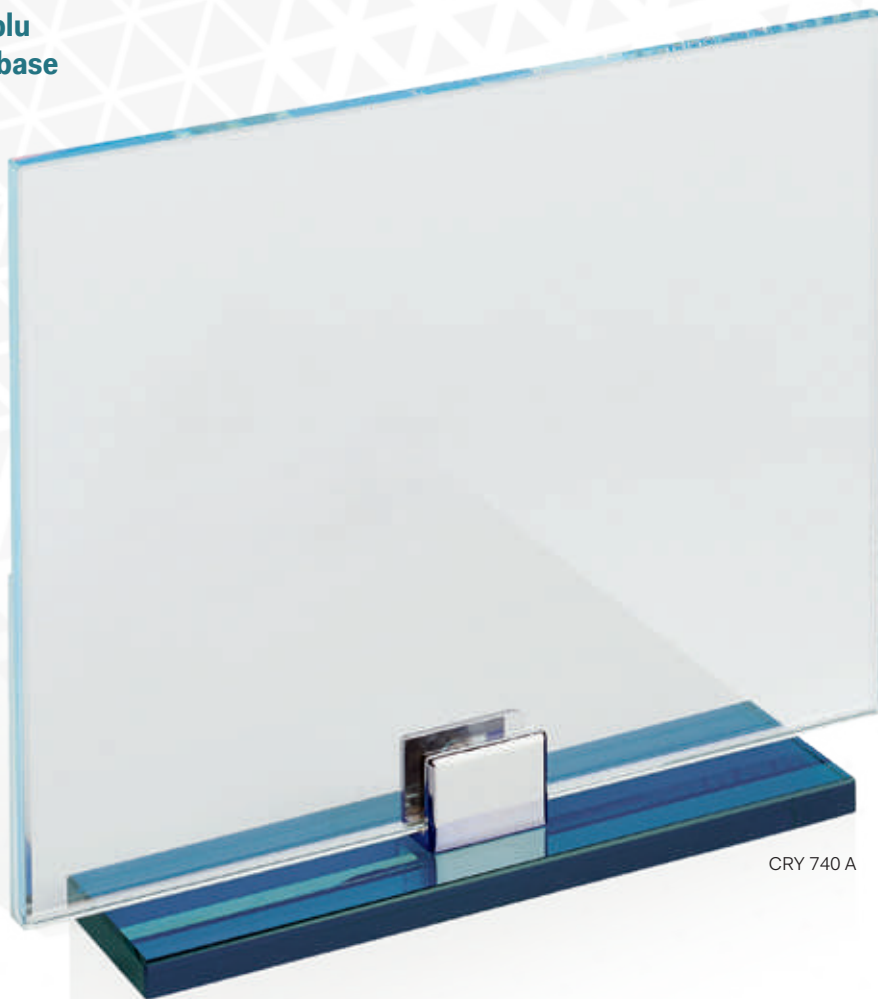

Linea design / Design Line

New
2025

CRY 740

Vetro con base blu
Glass with blue base

CRY 740 A

ART. / CODE	MISURA / SIZE	TARGA / PLAQUE	PACK
CRY 740 A	22x20	18x13	6
CRY 740 B	20x17	16x12	10
CRY 740 C	18x15	15x10	10

Spessore / Thickness 8 mm
Con box incluso / With gift box
Base blu / Blue base