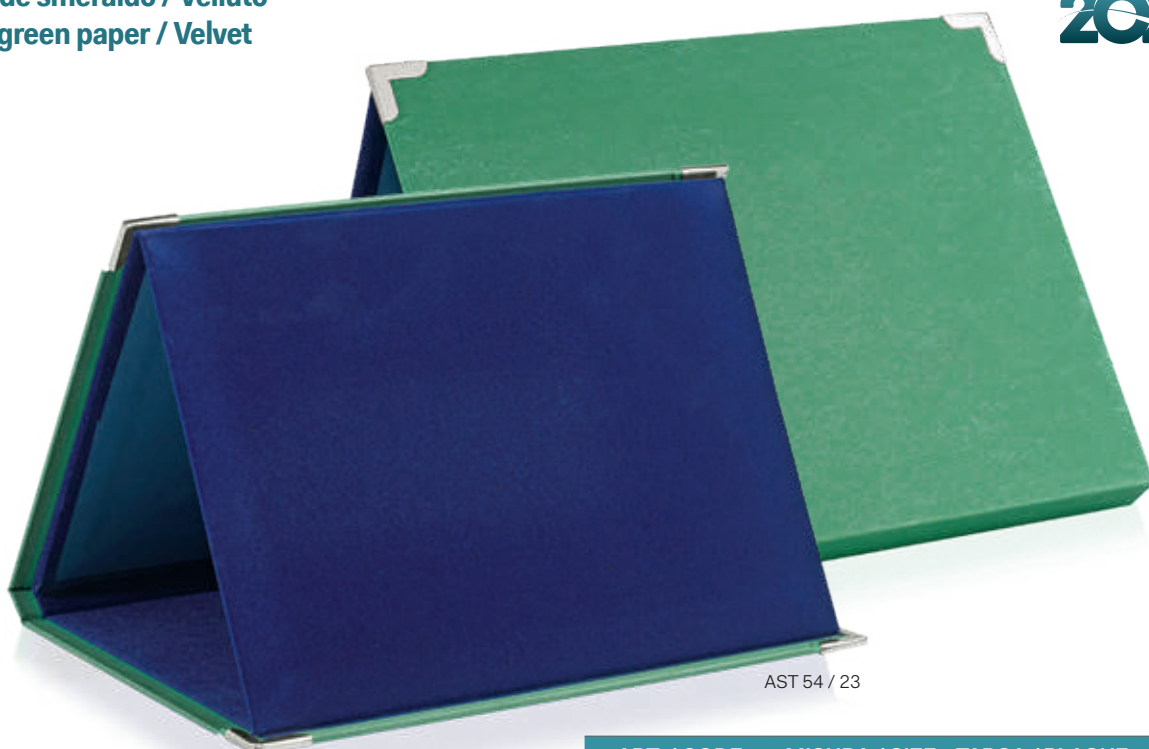

AST 54

Carta verde smeraldo / Velluto
Emerald green paper / Velvet

New
2025

AST 54 / 23

ART. / CODE	MISURA / SIZE	TARGA / PLAQUE	PACK
AST 54 / 23	23x17	16x12	10
Spessore / Thickness 15 mm Ognuno con protezione in cartoncino bianco Each one wrapped in a white cardboard			