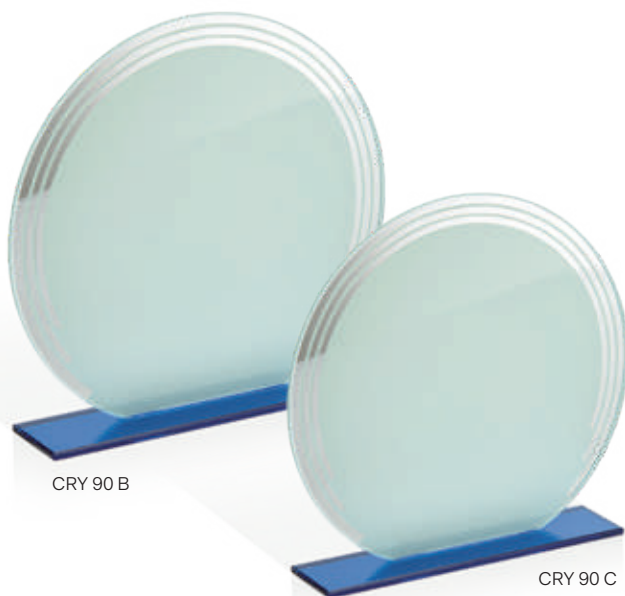

CRY 90 B

CRY 90 C